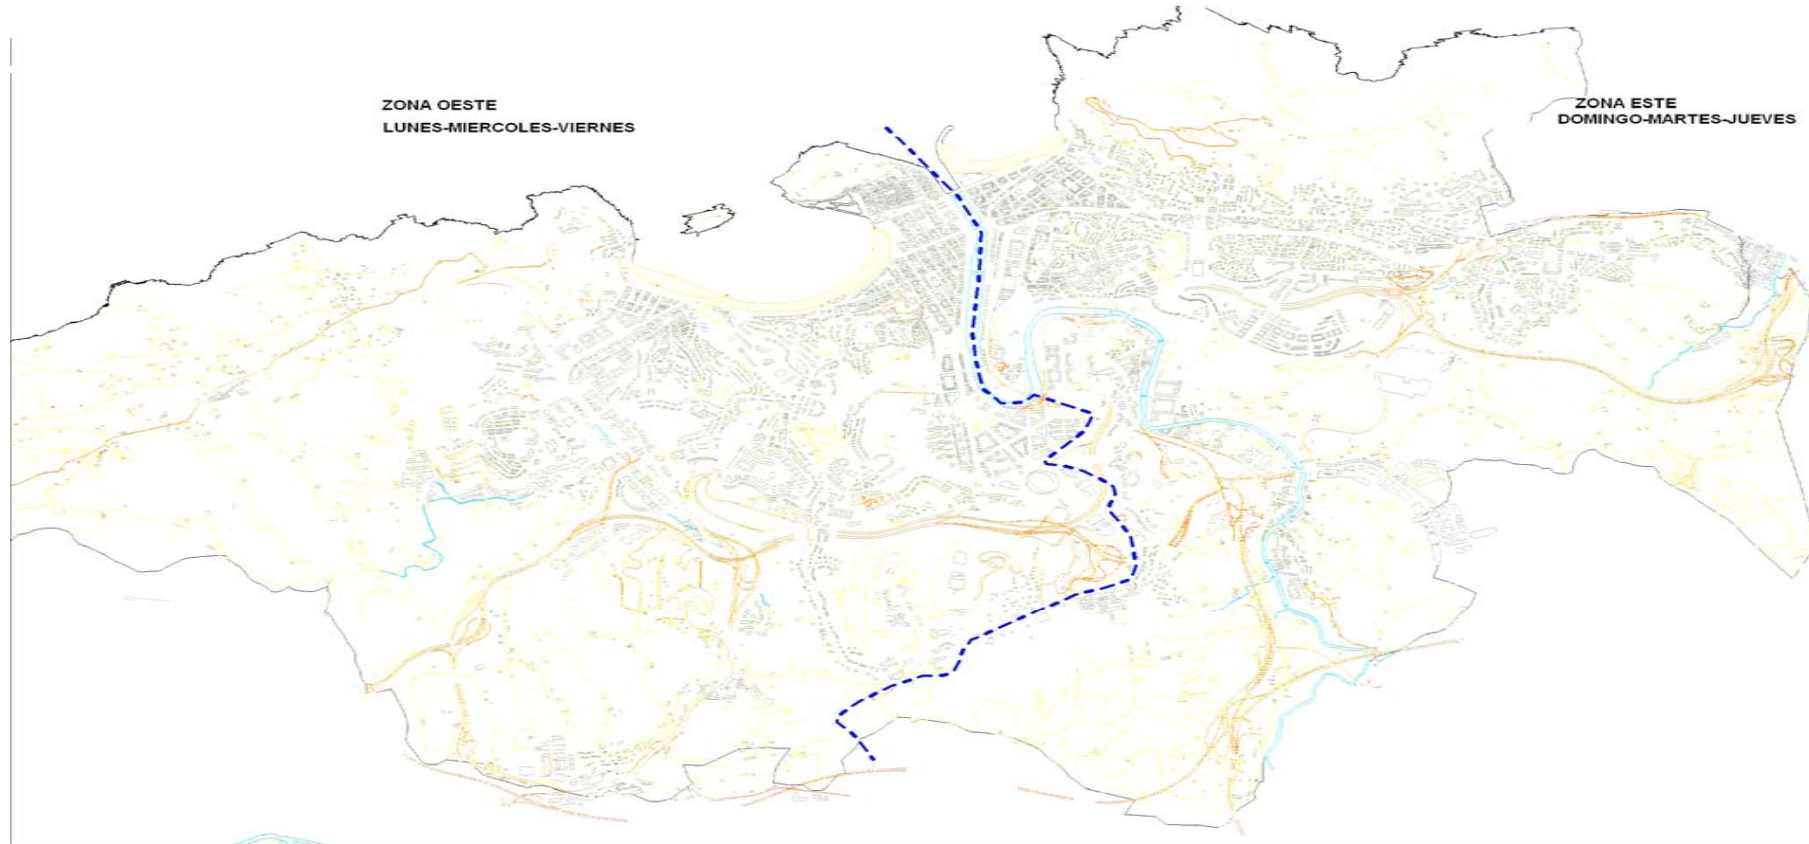

ANEXO: PLANO DEPÓSITO DE MUEBLES Y VOUMINOSOS

El depósito de muebles y voluminosos en la en la zona OESTE se realizará los lunes, miércoles y viernes; en la zona ESTE los domingos, martes y jueves.