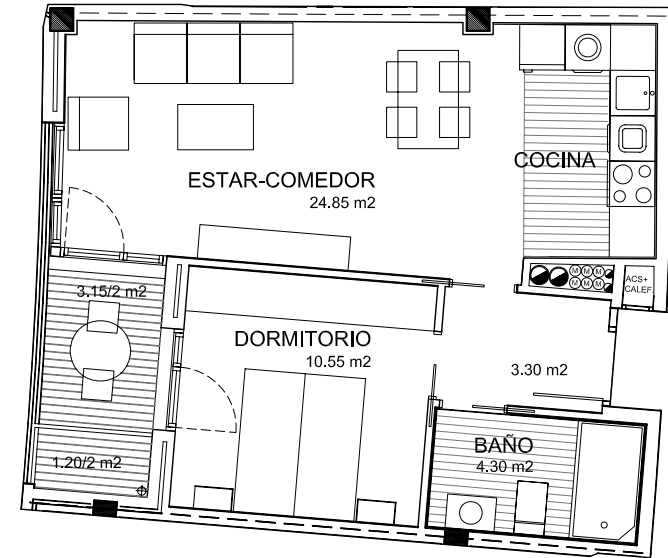

Planta: Sexta

SUPERFICIE UTIL INTERIOR: 43,00 m²
SUPERFICIE UTIL TERRAZA: 4,35 m²
SUPERFICIE UTIL EXTERIOR COMPUTABLE: 2,17 m²
SUPERFICIE UTIL TOTAL COMPUTABLE: 45,17 m²

PASEO DE ZARATEGI

EDIFICIO PLURIFAMILIAR
55 APARTAMENTOS PARA MAYORES
DONOSTIA

VIVIENDA: A4
PLANTA: Sexta