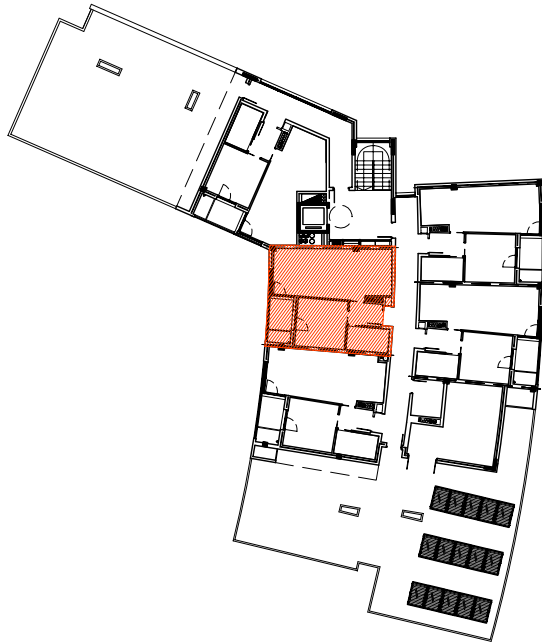

Planta: Sexta

SUPERFICIE UTIL INTERIOR: 43,00 m²
SUPERFICIE UTIL TERRAZA: 4,35 m²
SUPERFICIE UTIL EXTERIOR COMPUTABLE: 2,17 m²
SUPERFICIE UTIL TOTAL COMPUTABLE: 45,17 m²

PASEO DE ZARATEGI

EDIFICIO PLURIFAMILIAR
55 APARTAMENTOS PARA MAYORES
DONOSTIA

VIVIENDA: A4
PLANTA: Sexta