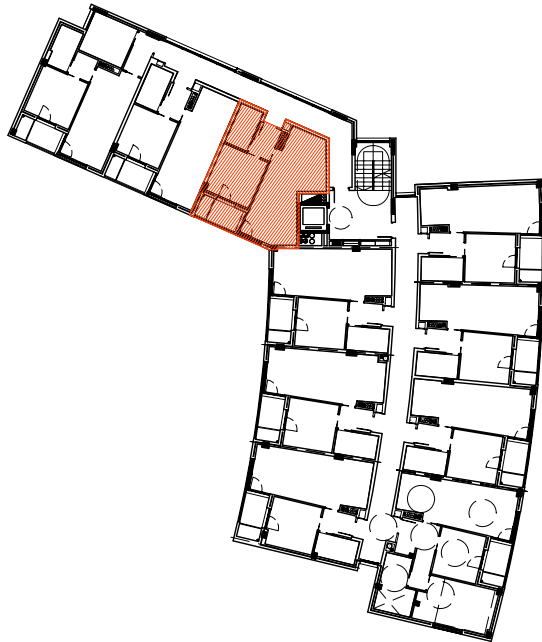

Planta: Quinta

SUPERFICIE UTIL INTERIOR: 42,90 m²
SUPERFICIE UTIL TERRAZA: 4,30 m²
SUPERFICIE UTIL EXTERIOR COMPUTABLE: 2,15 m²
SUPERFICIE UTIL TOTAL COMPUTABLE: 45,05 m²