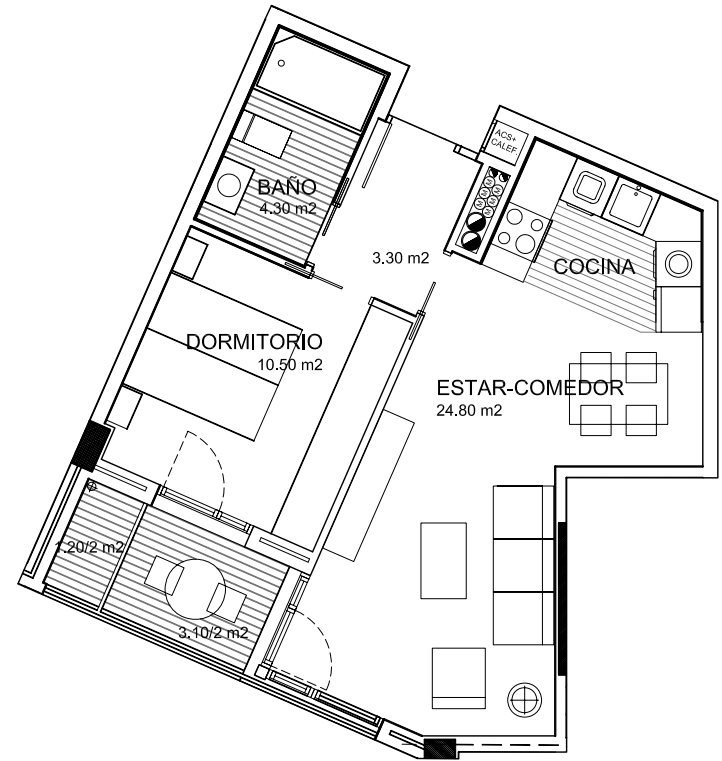

Planta: Quinta

SUPERFICIE UTIL INTERIOR: 42,90 m²
SUPERFICIE UTIL TERRAZA: 4,30 m²
SUPERFICIE UTIL EXTERIOR COMPUTABLE: 2,15 m²
SUPERFICIE UTIL TOTAL COMPUTABLE: 45,05 m²