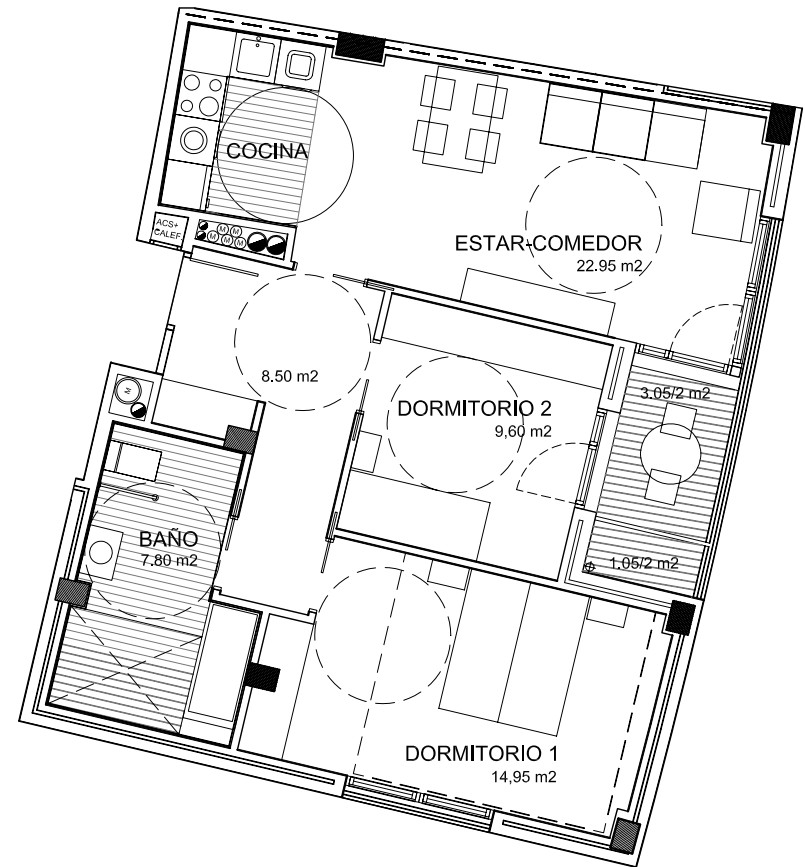

Planta: Cuarta

SUPERFICIE UTIL INTERIOR: 63,80 m²
SUPERFICIE UTIL TERRAZA: 4,10 m²
SUPERFICIE UTIL EXTERIOR COMPUTABLE: 2,05 m²
SUPERFICIE UTIL TOTAL COMPUTABLE: 65,85 m²

PASEO DE ZARATEGI

EDIFICIO PLURIFAMILIAR
55 APARTAMENTOS PARA MAYORES
DONOSTIA

VIVIENDA: A4
PLANTA: Cuarta