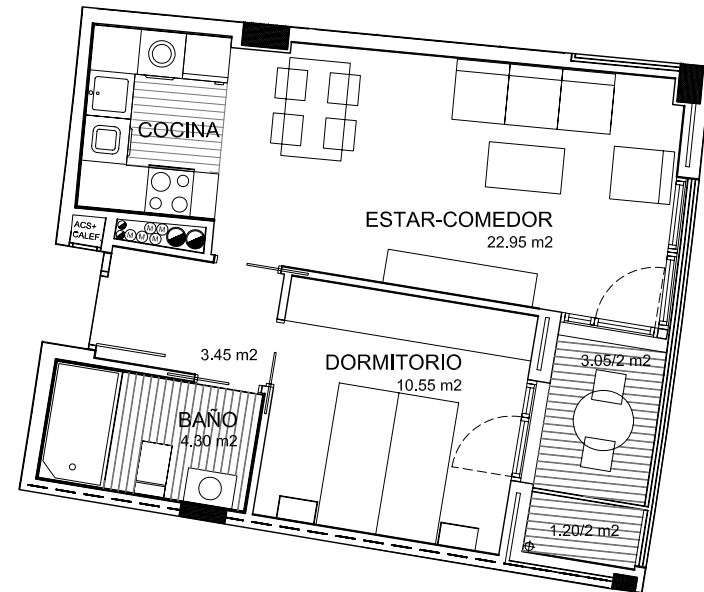

Planta: Cuarta

SUPERFICIE UTIL INTERIOR: 41,25 m²
SUPERFICIE UTIL TERRAZA: 4,25 m²
SUPERFICIE UTIL EXTERIOR COMPUTABLE: 2,12 m²
SUPERFICIE UTIL TOTAL COMPUTABLE: 43,37 m²