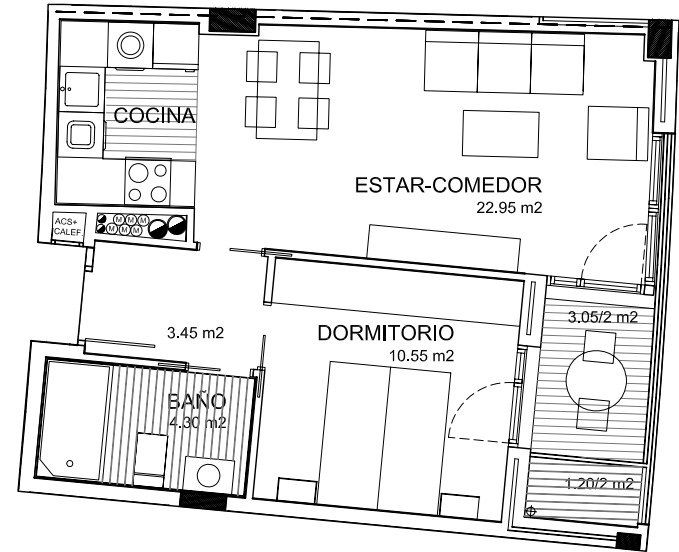

Planta: Cuarta

SUPERFICIE UTIL INTERIOR: 41,25 m²
SUPERFICIE UTIL TERRAZA: 4,25 m²
SUPERFICIE UTIL EXTERIOR COMPUTABLE: 2,12 m²
SUPERFICIE UTIL TOTAL COMPUTABLE: 43,37 m²

PASEO DE ZARATEGI

EDIFICIO PLURIFAMILIAR
55 APARTAMENTOS PARA MAYORES
DONOSTIA

VIVIENDA: A2
PLANTA: Cuarta