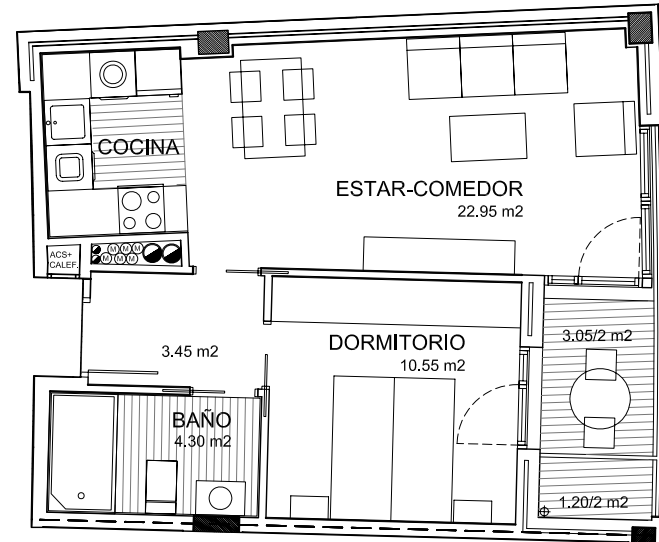

Planta: Primera

SUPERFICIE UTIL INTERIOR: 41,25 m²
SUPERFICIE UTIL TERRAZA: 4,25 m²
SUPERFICIE UTIL EXTERIOR COMPUTABLE: 2,12 m²
SUPERFICIE UTIL TOTAL COMPUTABLE: 43,37 m²

PASEO DE ZARATEGI

EDIFICIO PLURIFAMILIAR
55 APARTAMENTOS PARA MAYORES
DONOSTIA

VIVIENDA: A1
PLANTA: Primera