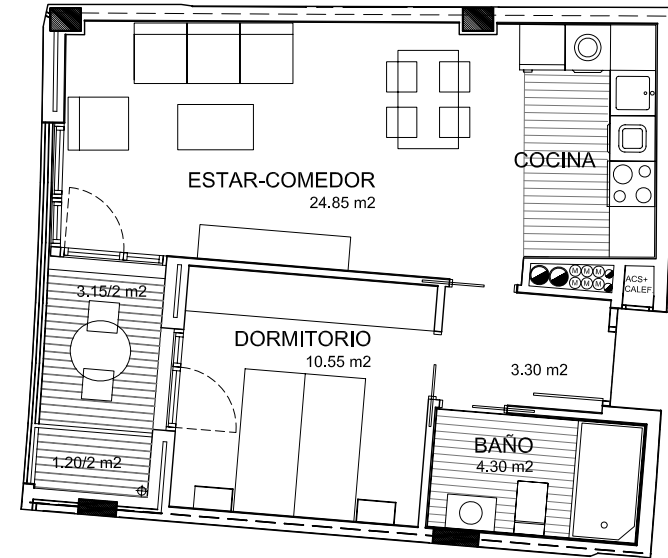

Planta: Quinta

SUPERFICIE UTIL INTERIOR: 43,00 m²
SUPERFICIE UTIL TERRAZA: 4,35 m²
SUPERFICIE UTIL EXTERIOR COMPUTABLE: 2,17 m²
SUPERFICIE UTIL TOTAL COMPUTABLE: 45,17 m²

PASEO DE ZARATEGI

EDIFICIO PLURIFAMILIAR
55 APARTAMENTOS PARA MAYORES
DONOSTIA

VIVIENDA: A7
PLANTA: Quinta