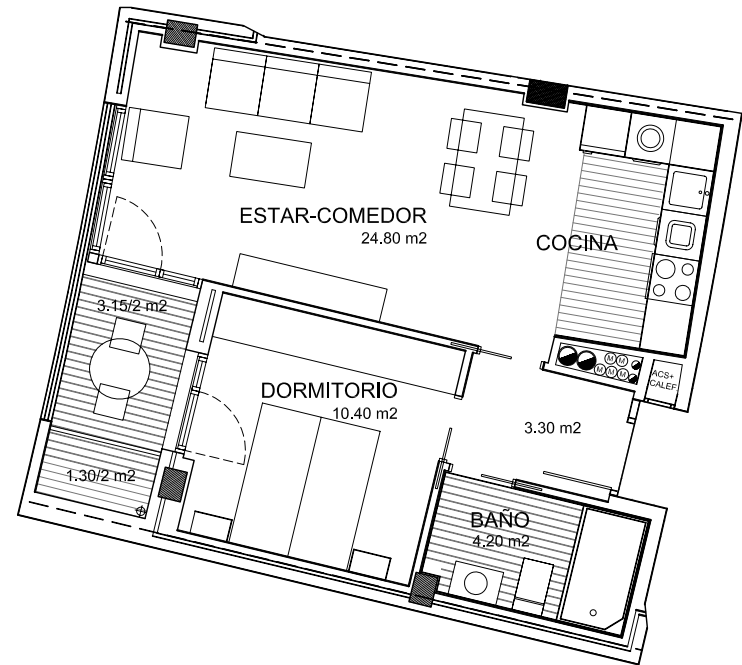

Planta: Quinta

SUPERFICIE UTIL INTERIOR: 42,70 m²
SUPERFICIE UTIL TERRAZA: 4,45 m²
SUPERFICIE UTIL EXTERIOR COMPUTABLE: 2,22 m²
SUPERFICIE UTIL TOTAL COMPUTABLE: 44,92 m²