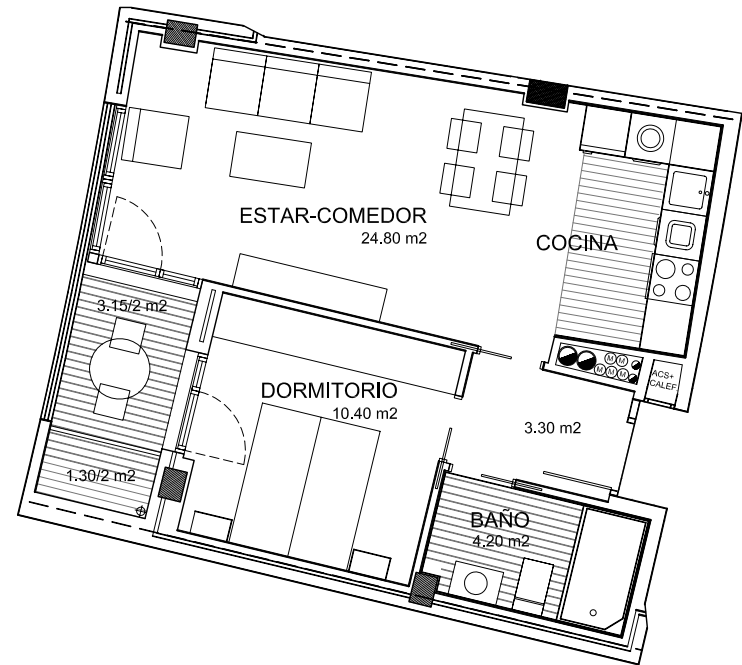

Planta: Cuarta

SUPERFICIE UTIL INTERIOR: 42,70 m²
SUPERFICIE UTIL TERRAZA: 4,45 m²
SUPERFICIE UTIL EXTERIOR COMPUTABLE: 2,22 m²
SUPERFICIE UTIL TOTAL COMPUTABLE: 44,92 m²