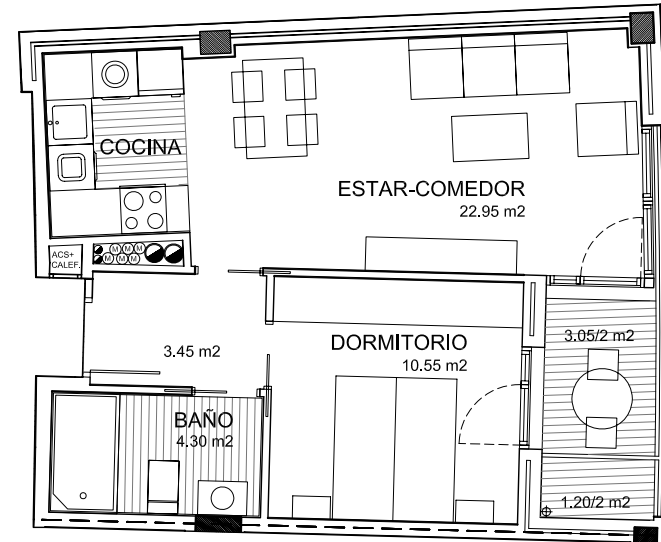

Planta: Cuarta

SUPERFICIE UTIL INTERIOR: 41,25 m²
SUPERFICIE UTIL TERRAZA: 4,25 m²
SUPERFICIE UTIL EXTERIOR COMPUTABLE: 2,12 m²
SUPERFICIE UTIL TOTAL COMPUTABLE: 43,37 m²