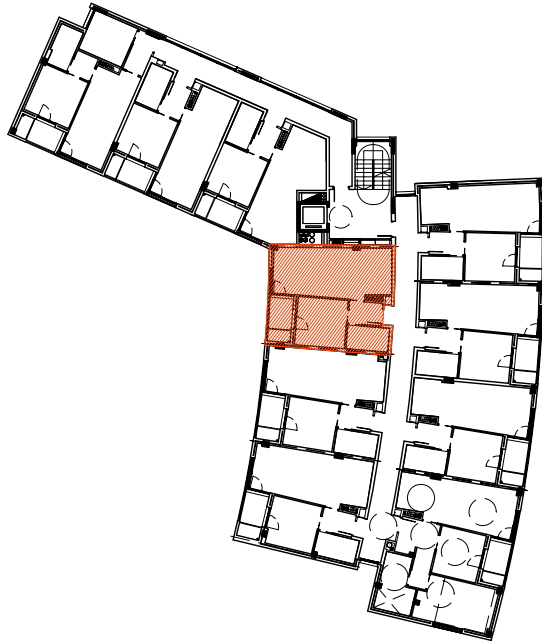

Planta: Tercera

SUPERFICIE UTIL INTERIOR: 43,00 m²
SUPERFICIE UTIL TERRAZA: 4,35 m²
SUPERFICIE UTIL EXTERIOR COMPUTABLE: 2,17 m²
SUPERFICIE UTIL TOTAL COMPUTABLE: 45,17 m²

PASEO DE ZARATEGI

EDIFICIO PLURIFAMILIAR
55 APARTAMENTOS PARA MAYORES
DONOSTIA

VIVIENDA: A7
PLANTA: Tercera