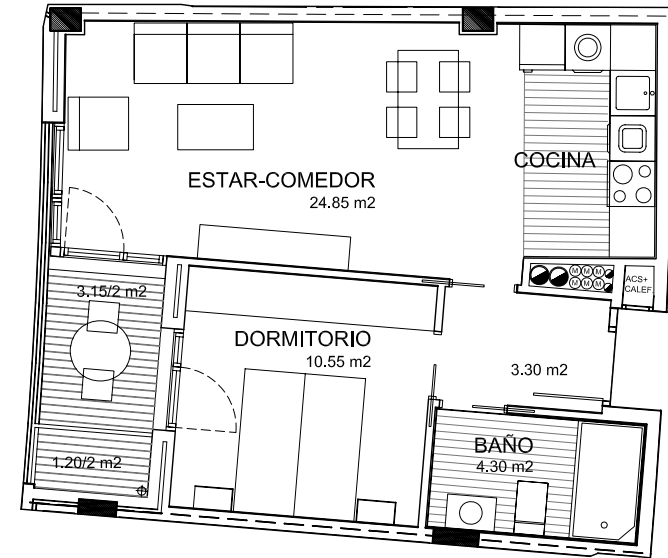

Planta: Tercera

SUPERFICIE UTIL INTERIOR: 43,00 m²
SUPERFICIE UTIL TERRAZA: 4,35 m²
SUPERFICIE UTIL EXTERIOR COMPUTABLE: 2,17 m²
SUPERFICIE UTIL TOTAL COMPUTABLE: 45,17 m²

PASEO DE ZARATEGI

EDIFICIO PLURIFAMILIAR
55 APARTAMENTOS PARA MAYORES
DONOSTIA

VIVIENDA: A7
PLANTA: Tercera