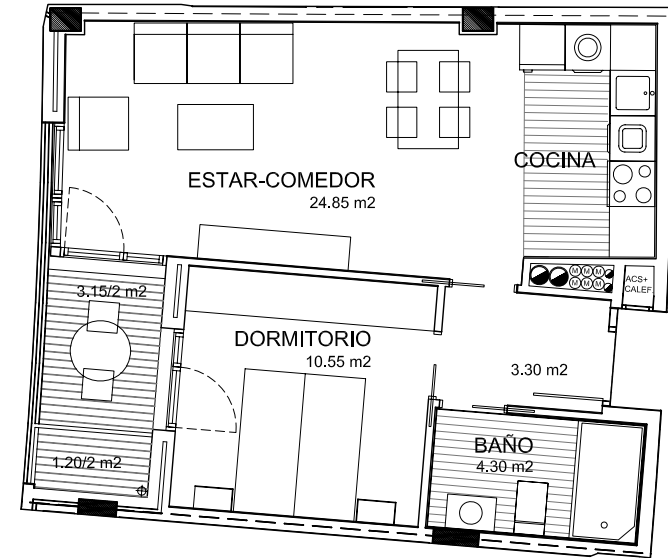

Planta: Primera

SUPERFICIE UTIL INTERIOR: 43,00 m²
SUPERFICIE UTIL TERRAZA: 4,35 m²
SUPERFICIE UTIL EXTERIOR COMPUTABLE: 2,17 m²
SUPERFICIE UTIL TOTAL COMPUTABLE: 45,17 m²

PASEO DE ZARATEGI

EDIFICIO PLURIFAMILIAR
55 APARTAMENTOS PARA MAYORES
DONOSTIA

VIVIENDA: A7
PLANTA: Primera