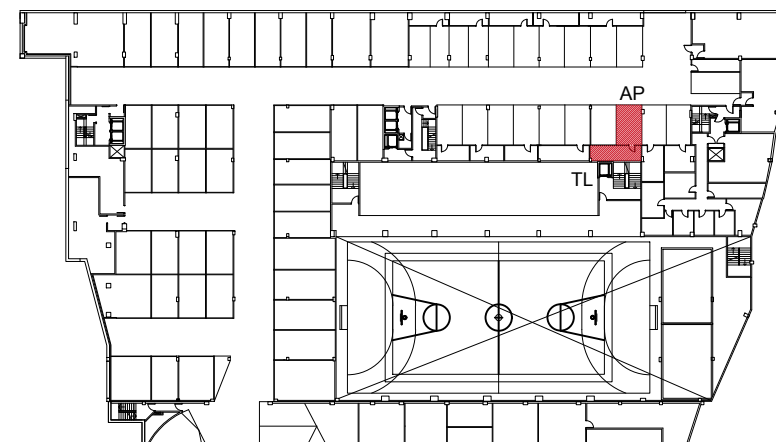

KOKAPENA UBICACIÓN

ERAGILEAK:  
PROMOTORES:

Informazio oinplanoa, gutxigorabeherako neurriak eta antolamendua.  
Plano informativo, medidas y distribución aproximadas.

KODEA: 1025  
CÓDIGO:

SUSTAPENA: Jolastokieta  
PROMOCIÓN:

URTEA: 2020  
AÑO:

HELBIDEA: Harrobieta (Plaza)  
DIRECCIÓN:

BLOKEA: - ATARIA: 18 SOLAIRUA: E ETXEBIZITZA: E  
BLOQUE: PORTAL: PISO: VIVIENDA:

AZALERA ERABILGARRIA GUZTIRA:  
SUPERFICIE ÚTIL TOTAL:

56.40 m<sup>2</sup>

OINPLANOA e: 1/100 PLANTA

LEGENDA:  
LEYENDA:

- AP Aparkalekua // Aparcamiento
- TL Trastelekua // Trastero

KOKAPENA UBICACIÓN

ERAGILEAK:  
PROMOTORES:

Informazio oinplanoa, gutxigorabeherako neurriak eta antolamendua.  
Plano informativo, medidas y distribución aproximadas.