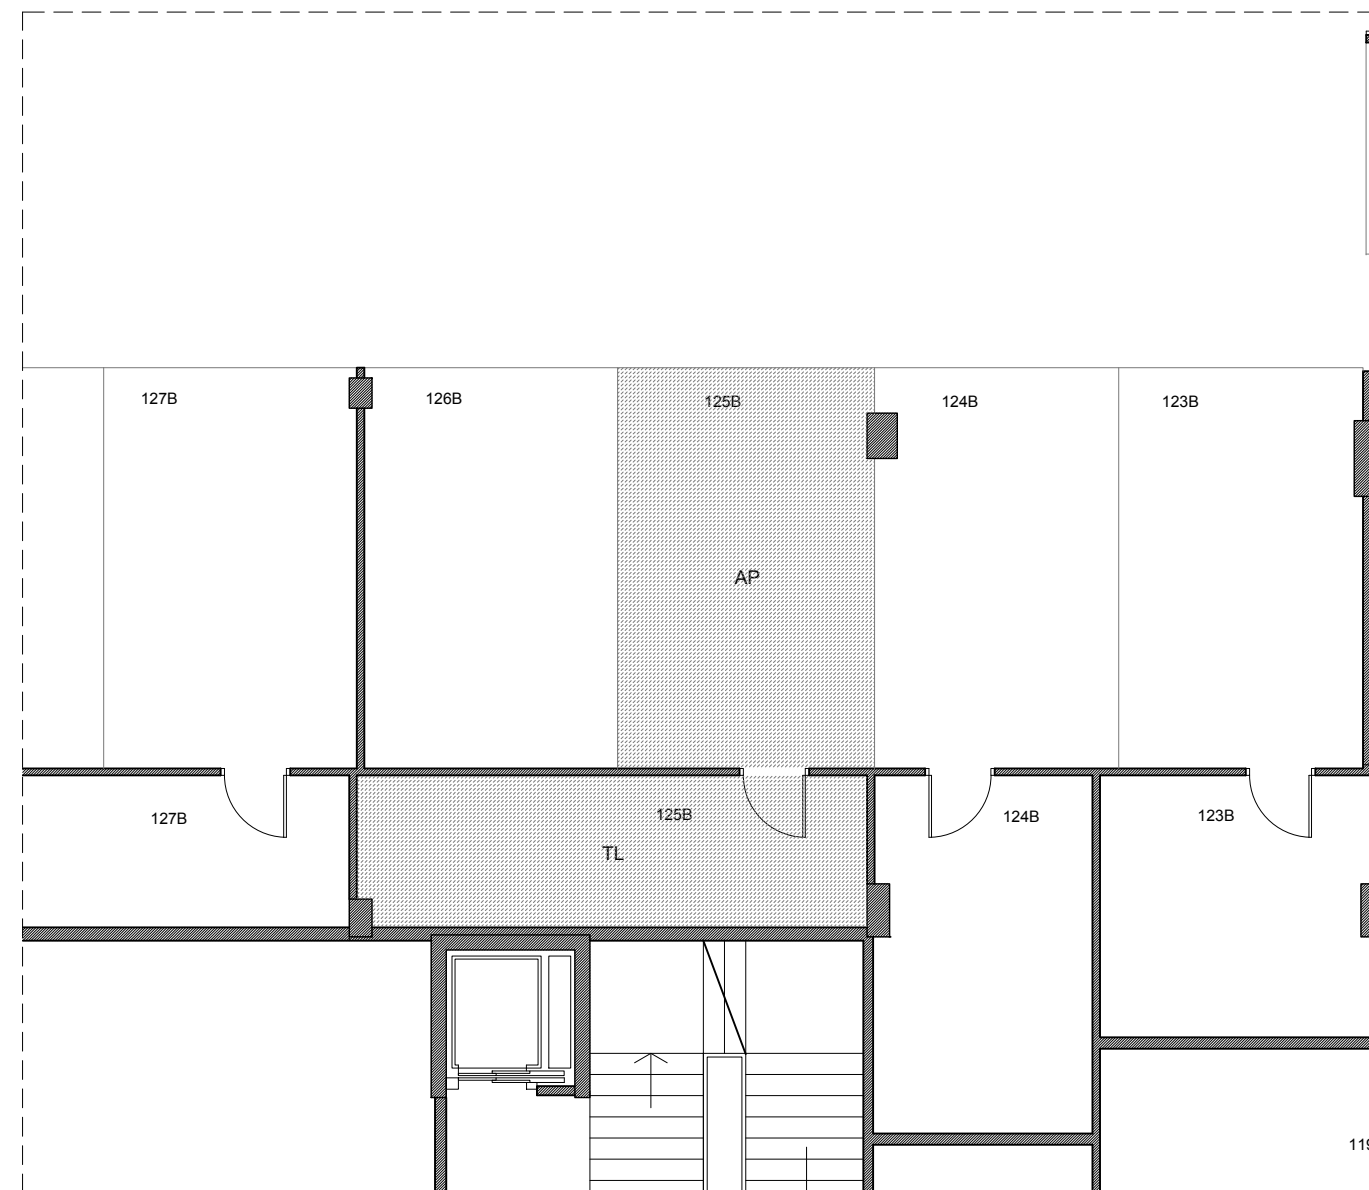

ETXEBIZITZAREN OINPLANOA e: 1/100 PLANTA DE VIVIENDA

LEGENDA:  
LEYENDA:

- SA Sarrera // Vestíbulo
- EG Egongela // Salón
- SK Sukaldea // Cocina
- BN Bainugela // Baño
- TZ Terraza - Balkoia // Terraza - Balcón
- ES Esekitokia // Tendedero
- KO Korridorea // Distribuidor
- LN Logela nagusia // Dormitorio ppal.
- L Logela // Dormitorio

KOKAPENA UBICACIÓN

ERAGILEAK:  
PROMOTORES:

Informazio oinplanoa, gutxigorabeherako neurriak eta antolamendua.  
Plano informativo, medidas y distribución aproximadas.

KODEA: 1025  
CÓDIGO:

SUSTAPENA: Jolastokieta  
PROMOCIÓN:

URTEA: 2020  
AÑO:

HELBIDEA: Harrobieta (Plaza)  
DIRECCIÓN:

BLOKEA: - ATARIA: 18 SOLAIRUA: E ETXEBIZITZA: E  
BLOQUE: PORTAL: PISO: VIVIENDA:

AZALERA ERABILGARRIA GUZTIRA:  
SUPERFICIE ÚTIL TOTAL:

56.40 m<sup>2</sup>

TRASTELEKUA: 125B SOLAIRUA: -3  
TRASTERO: PISO: