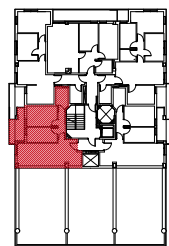

ETXEBIZITZAREN OINPLANOA e: 1/100 PLANTA DE VIVIENDA

LEGENDA:  
LEYENDA:

- SA Sarrera // Vestíbulo
- EG Egongela // Salón
- SK Sukaldea // Cocina
- BN Bainugela // Baño
- TZ Terraza - Balkoia // Terraza - Balcón
- ES Esekitokia // Tendedero
- KO Korridorea // Distribuidor
- LN Logela nagusia // Dormitorio ppal.
- L Logela // Dormitorio

KOKAPENA UBICACIÓN

ERAGILEAK:  
PROMOTORES:

Informazio oinplanoa, gutxigorabeherako neurriak eta antolamendua.  
Plano informativo, medidas y distribución aproximadas.

KODEA: 1025  
CÓDIGO:

SUSTAPENA: Jolastokieta  
PROMOCIÓN:

URTEA: 2020  
AÑO:

HELBIDEA: Harrobieta (Plaza)  
DIRECCIÓN:

BLOKEA: - ATARIA: 18 SOLAIRUA: E ETXEBIZITZA: E  
BLOQUE: PORTAL: PISO: VIVIENDA:

AZALERA ERABILGARRIA GUZTIRA:  
SUPERFICIE ÚTIL TOTAL:

56.40 m<sup>2</sup>