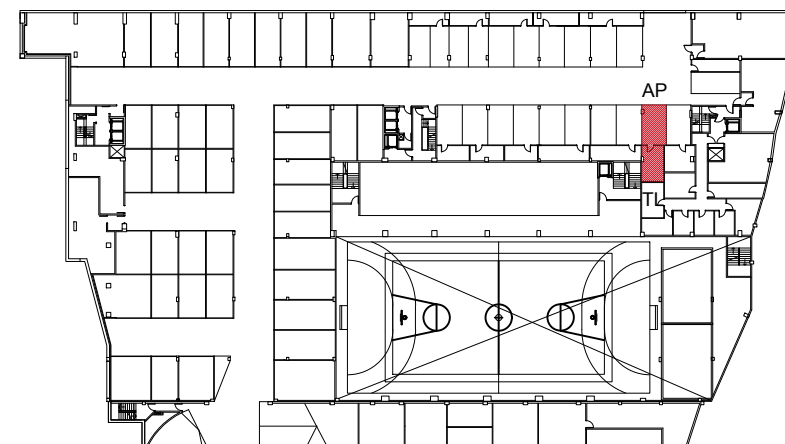

KOKAPENA UBICACIÓN

ERAGILEAK:
PROMOTORES:

Informazio oinplanoa, gutxigorabeherako neurriak eta antolamendua.
Plano informativo, medidas y distribución aproximadas.

KODEA: 1025
CÓDIGO:

SUSTAPENA: Jolastokieta
PROMOCIÓN:

URTEA: 2020
AÑO:

HELBIDEA: Harrobieta (Plaza)
DIRECCIÓN:

BLOKEA: -
BLOQUE:

ATARIA: 18
PORTAL:

SOLAIRUA: E
PISO: E

56.40 m²

ETXEBIZITZA: D
VIVIENDA:

OINPLANOA e: 1/100 PLANTA

LEGENDA:
LEYENDA:

- AP Aparkalekua // Aparcamiento
- TL Trastelekua // Trastero

KOKAPENA UBICACIÓN

ERAGILEAK:
PROMOTORES:

Informazio oinplanoa, gutxigorabeherako neurriak eta antolamendua.
Plano informativo, medidas y distribución aproximadas.