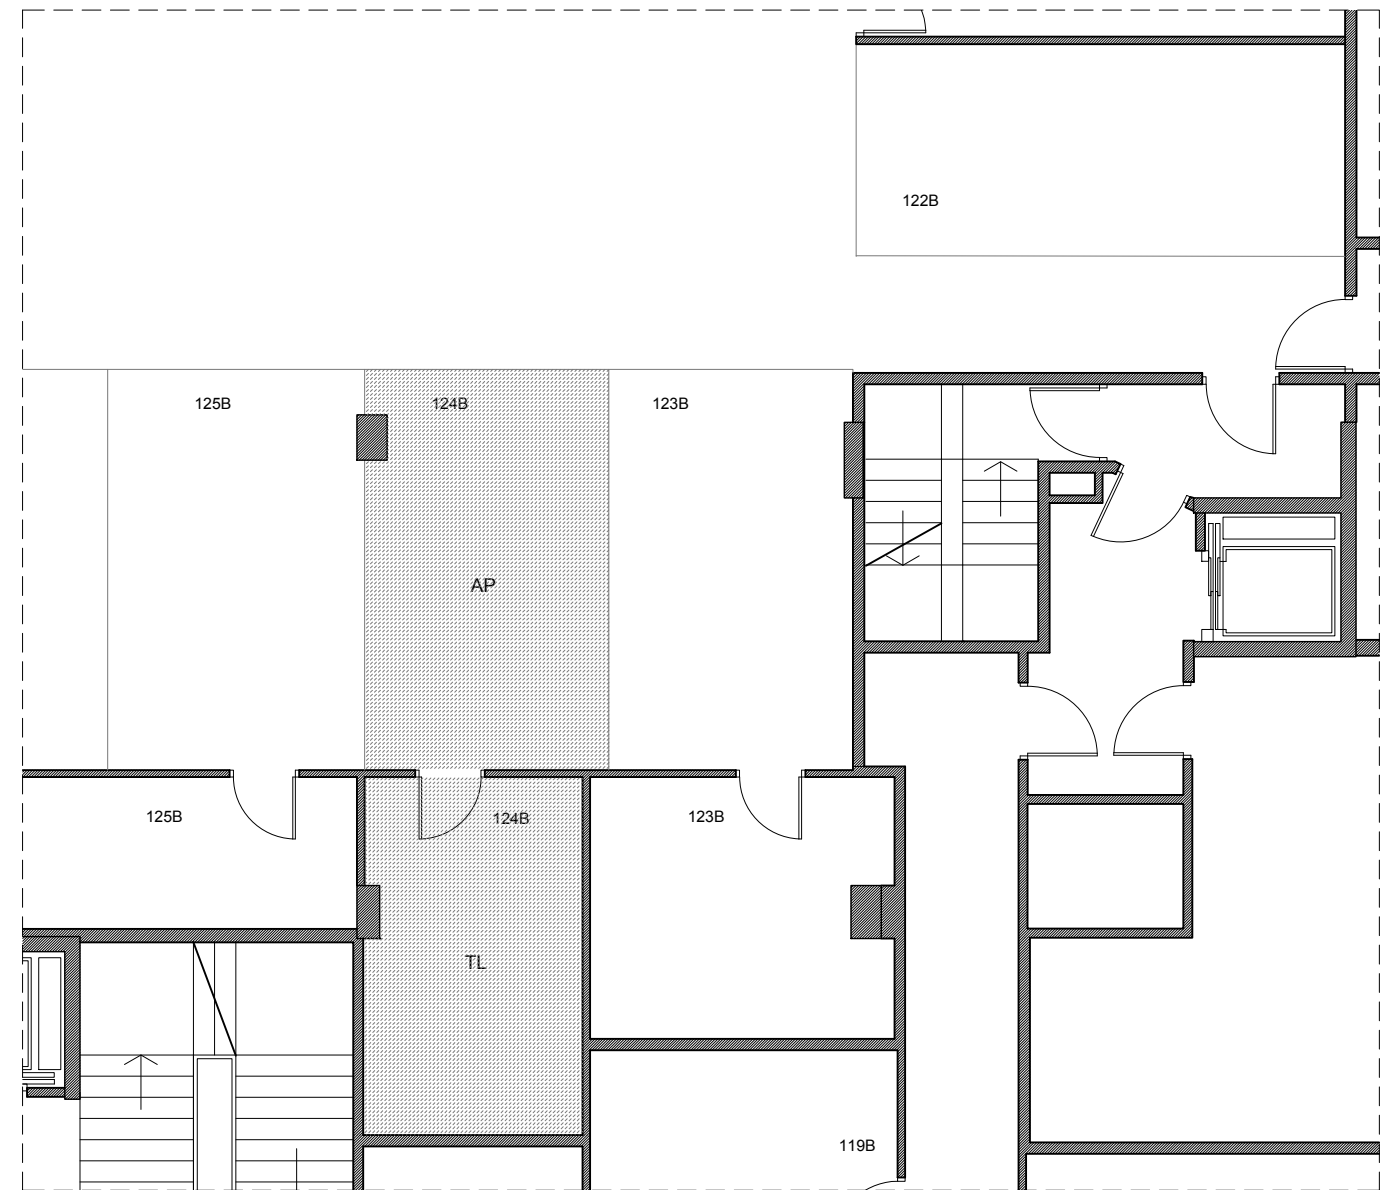

ETXEBIZITZAREN OINPLANOA e: 1/100 PLANTA DE VIVIENDA

LEGENDA:
LEYENDA:

- SA Sarrera // Vestíbulo
- EG Egongela // Salón
- SK Sukaldea // Cocina
- BN Bainugela // Baño
- TZ Terraza - Balkola // Terraza - Balcón
- ES Esekitokia // Tendedero
- KO Korridorea // Distribuidor
- LN Logela nagusia // Dormitorio ppal.
- L Logela // Dormitorio

KOKAPENA UBICACIÓN

ERAGILEAK:
PROMOTORES:

Informazio oinplanoa, gutxigorabeherako neurriak eta antolamendua.
Plano informativo, medidas y distribución aproximadas.

KODEA: 1025
CÓDIGO:

SUSTAPENA: Jolastokieta
PROMOCIÓN:

URTEA: 2020
AÑO:

HELBIDEA: Harrobieta (Plaza)
DIRECCIÓN:

BLOKEA: -
BLOQUE:

ATARIA: 18
PORTAL:

SOLAIRUA: E
PISO: E

56.40 m²

ETXEBIZITZA: D
VIVIENDA:

OINPLANOA e: 1/100 PLANTA

KODEA: 1025
CÓDIGO:

SUSTAPENA: Jolastokieta
PROMOCIÓN:

URTEA: 2020
AÑO:

HELBIDEA: Harrobieta (Plaza)
DIRECCIÓN:

BLOKEA: -
BLOQUE:

ATARIA: 18
PORTAL:

SOLAIRUA: E
PISO: E

APARKALEKUA: 124B SOLAIRUA: -3
APARCAMIENTO: PISO: