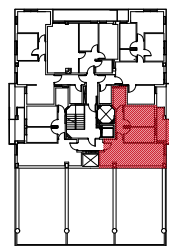

ETXEBIZITZAREN OINPLANOA e: 1/100 PLANTA DE VIVIENDA

LEGENDA:
LEYENDA:

- SA Sarrera // Vestíbulo
- EG Egongela // Salón
- SK Sukaldea // Cocina
- BN Bainugela // Baño
- TZ Terraza - Balkola // Terraza - Balcón
- ES Esekitokia // Tendedero
- KO Korridorea // Distribuidor
- LN Logela nagusia // Dormitorio ppal.
- L Logela // Dormitorio

KOKAPENA UBICACIÓN

ERAGILEAK:
PROMOTORES:

Informazio oinplanoa, gutxigorabeherako neurriak eta antolamendua.
Plano informativo, medidas y distribución aproximadas.

KODEA: 1025
CÓDIGO:

SUSTAPENA: Jolastokieta
PROMOCIÓN:

URTEA: 2020
AÑO:

HELBIDEA: Harrobieta (Plaza)
DIRECCIÓN:

BLOKEA: -
BLOQUE:

ATARIA: 18
PORTAL:

SOLAIRUA: E
PISO: E

56.40 m²

ETXEBIZITZA: D
VIVIENDA:

OINPLANOA e: 1/100 PLANTA