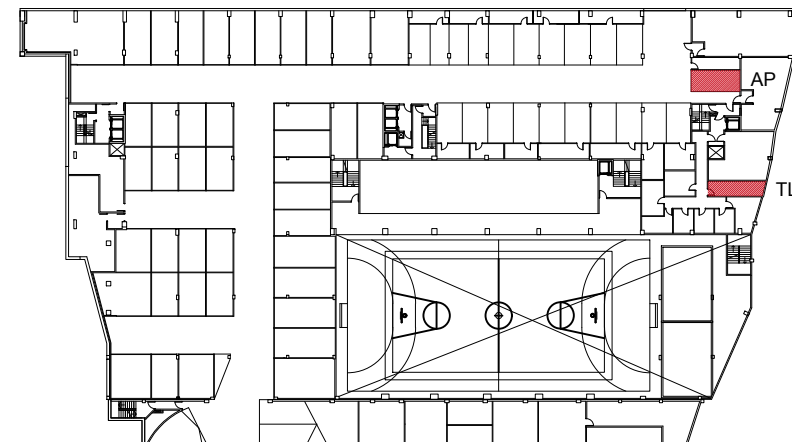

OINPLANOA e: 1/100 PLANTA

KOKAPENA UBICACI6N

ERAGILEAK:
PROMOTORES:

Informazio oinplanoa, gutxigorabeherako neurriak eta antolamendua.
Plano informativo, medidas y distribuci6n aproximadas.

KODEA: 1025
C6DIGO:

SUSTAPENA: Jolastokieta
PROMOCI6N:

URTEA: 2020
A6O:

HELBIDEA: Harrobieta (Plaza)
DIRECCI6N:

BLOKEA: - ATARIA: 18 SOLAIRUA: E ETXEBIZITZA: B
BLOQUE: PORTAL: PISO: VIVIENDA:

APARKALEKUA: 122B SOLAIRUA: -3
APARCAMIENTO: PISO:

TRASTELEKUA: 122B SOLAIRUA: -3
TRASTERO: PISO: