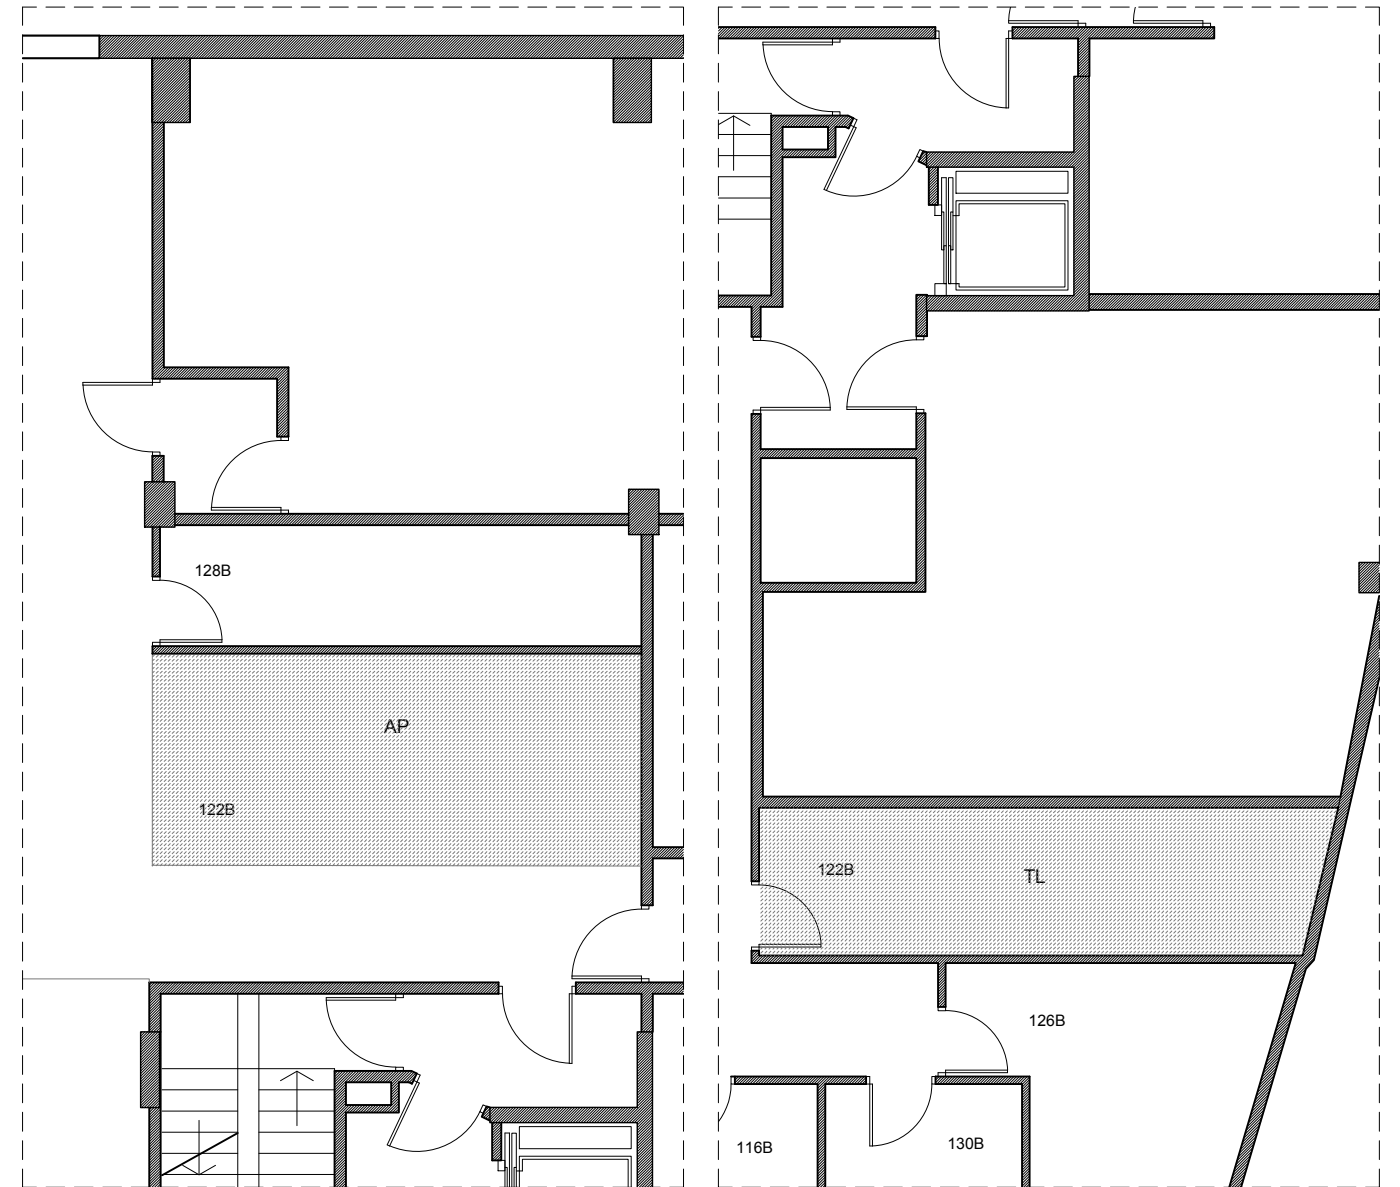

ETXEBIZITZAREN OINPLANOA e: 1/100 PLANTA DE VIVIENDA

LEGENDA:
LEYENDA:

- SA Sarrera // Vestibulo
- EG Egongela // Sal6n
- SK Sukaldea // Cocina
- BN Bainugela // Ba6o
- TZ Terraza - Balkoia // Terraza - Balc6n
- ES Esekitokia // Tendedero
- KO Korridorea // Distribuidor
- LN Logela nagusia // Dormitorio ppal.
- L Logela // Dormitorio

KOKAPENA UBICACI6N

ERAGILEAK:
PROMOTORES:

Informazio oinplanoa, gutxigorabeherako neurriak eta antolamendua.
Plano informativo, medidas y distribuci6n aproximadas.

KODEA: 1025
C6DIGO:

SUSTAPENA: Jolastokieta
PROMOCI6N:

URTEA: 2020
A6O:

HELBIDEA: Harrobieta (Plaza)
DIRECCI6N:

BLOKEA: - ATARIA: 18 SOLAIRUA: E ETXEBIZITZA: B
BLOQUE: PORTAL: PISO: VIVIENDA:

AZALERA ERABILGARRIA GUZTIRA:
SUPERFICIE 6TIL TOTAL:

63.09 m²

OINPLANOA e: 1/100 PLANTA

TRASTELEKUA: 122B SOLAIRUA: -3
TRASTERO: PISO: