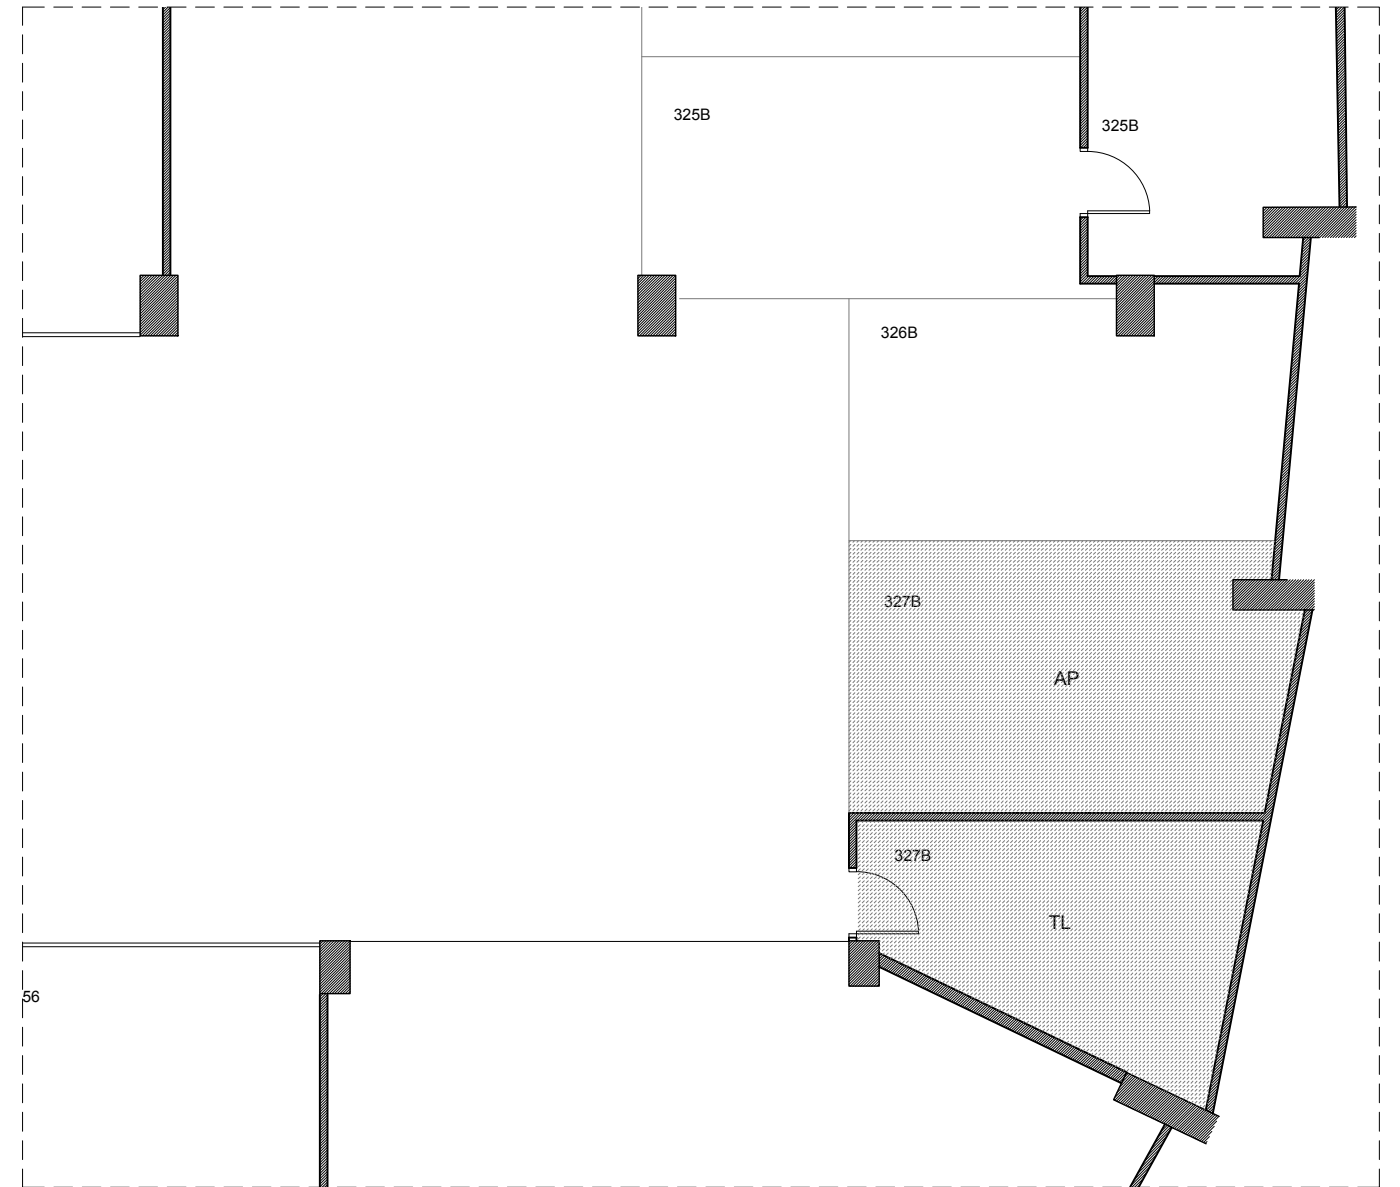

ETXEBIZITZAREN OINPLANOA e: 1/100 PLANTA DE VIVIENDA

LEGENDA:
LEYENDA:

- SA Sarrera // Vestíbulo
- EG Egongela // Salón
- SK Sukaldea // Cocina
- BN Bainugela // Baño
- TZ Terraza - Balcón // Terraza - Balcón
- ES Esekitokia // Tendedero
- KO Korridorea // Distribuidor
- LN Logela nagusia // Dormitorio ppal.
- L Logela // Dormitorio

KOKAPENA UBICACIÓN

ERAGILEAK:
PROMOTORES:

Informazio oinplanoa, gutxigorabeherako neurriak eta antolamendua.
Plano informativo, medidas y distribución aproximadas.

KODEA: 1025
CÓDIGO:

SUSTAPENA: Jolastokieta
PROMOCIÓN:

URTEA: 2020
AÑO:

HELBIDEA: Harrobieta (Plaza)
DIRECCIÓN:

BLOKEA: - ATARIA: 18 SOLAIRUA: B ETXEBIZITZA: C
BLOQUE: PORTAL: PISO: VIVIENDA:

AZALERA ERABILGARRIA GUZTIRA:
SUPERFICIE ÚTIL TOTAL:

69.87 m²

OINPLANOA e: 1/100 PLANTA

LEGENDA:
LEYENDA:

- AP Aparkalekua // Aparcamiento
- TL Trastelekua // Trastero

KOKAPENA UBICACIÓN

ERAGILEAK:
PROMOTORES:

Informazio oinplanoa, gutxigorabeherako neurriak eta antolamendua.
Plano informativo, medidas y distribución aproximadas.