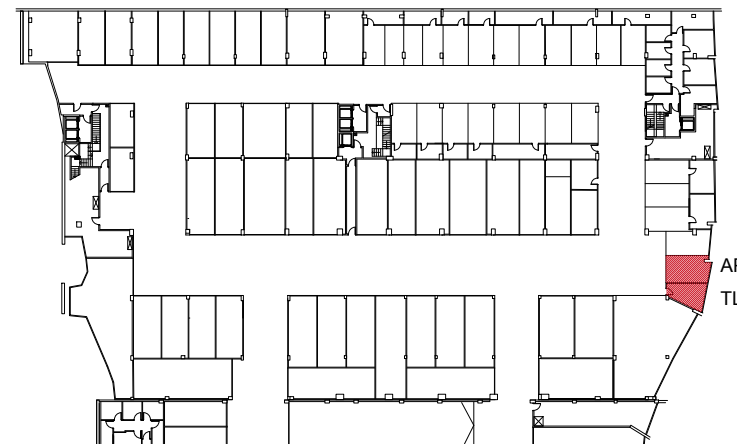

KOKAPENA UBICACIÓN

ERAGILEAK:
PROMOTORES:

Informazio oinplanoa, gutxigorabeherako neurriak eta antolamendua.
Plano informativo, medidas y distribución aproximadas.

KODEA: 1025
CÓDIGO:

SUSTAPENA: Jolastokieta
PROMOCIÓN:

URTEA: 2020
AÑO:

HELBIDEA: Harrobieta (Plaza)
DIRECCIÓN:

BLOKEA: - ATARIA: 18 SOLAIRUA: B ETXEBIZITZA: C
BLOQUE: PORTAL: PISO: VIVIENDA:

AZALERA ERABILGARRIA GUZTIRA:
SUPERFICIE ÚTIL TOTAL:

69.87 m²

OINPLANOA e: 1/100 PLANTA

LEGENDA:
LEYENDA:

- AP Aparkalekua // Aparcamiento
- TL Trastelekua // Trastero

KOKAPENA UBICACIÓN

ERAGILEAK:
PROMOTORES:

Informazio oinplanoa, gutxigorabeherako neurriak eta antolamendua.
Plano informativo, medidas y distribución aproximadas.