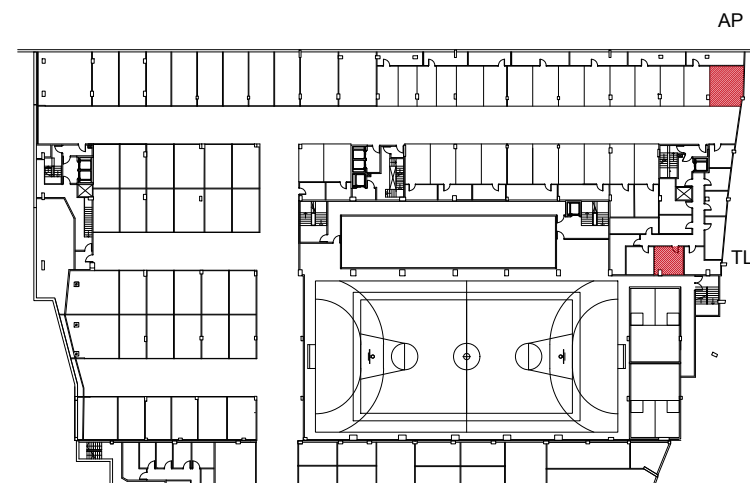

KOKAPENA UBICACIÓN

ERAGILEAK:
PROMOTORES:

Informazio oinplanoa, gutxigorabeherako neurriak eta antolamendua.
Plano informativo, medidas y distribución aproximadas.

KODEA: **1025**
CÓDIGO:
SUSTAPENA: **Jolastokieta**
PROMOCIÓN:
URTEA: **2020**
AÑO:

HELBIDEA: **Harrobieta (Plaza)**
DIRECCIÓN:

BLOKEA: - ATARIA: **18** SOLAIRUA: **B** ETXEBIZITZA: **B**
BLOQUE: PORTAL: PISO: VIVIENDA:

AZALERA ERABILGARRIA GUZTIRA:
SUPERFICIE ÚTIL TOTAL:
69,87 m²

OINPLANOA e: 1/100 PLANTA

LEGENDA:
LEYENDA:

- AP Aparkalekua // Aparcamiento
- TL Trastelekua // Trastero

KOKAPENA UBICACIÓN

ERAGILEAK:
PROMOTORES:

Informazio oinplanoa, gutxigorabeherako neurriak eta antolamendua.
Plano informativo, medidas y distribución aproximadas.