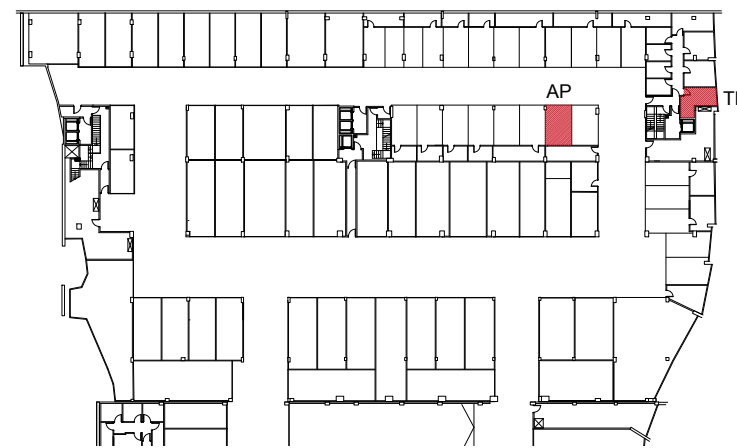

ETXEBIZITZAREN OINPLANOA e: 1/100 PLANTA DE VIVIENDA

- LEGENDA:**
LEYENDA:
- SA Sarrera // Vestibulo
 - EG Egongela // Sal6n
 - SK Sukaldea // Cocina
 - BN Bainugela // Ba6o
 - TZ Terraza - Balkola // Terraza - Balc6n
 - ES Esekitokia // Tendedero
 - KO Korridorea // Distribuidor
 - LN Logela nagusia // Dormitorio ppal.
 - L Logela // Dormitorio

KOKAPENA UBICACI6N

ERAGILEAK: PROMOTORES:	Informazio oinplanoa, gutxigorabeherako neurriak eta antolamendua. Plano informativo, medidas y distribuci6n aproximadas.	K6DEA: C6DIGO:	1025	AZALERA ERABILGARRIA GUZTIRA: SUPERFICIE 6TIL TOTAL:	85.49 m²
		SUSTAPENA: PROMOCI6N:	Jolastokieta		
		URTEA: A6O:	2020		
		HELBIDEA: DIRECCI6N:	Harrobieta (Plaza)		
		BLOKEA: BLOQUE:	-	ATARIA: PORTAL:	18
				SOLAIRUA: PISO:	4
				ETXEBIZITZA: VIVIENDA:	F

OINPLANOA e: 1/100 PLANTA

- LEGENDA:**
LEYENDA:
- AP Aparkalekua // Aparcamiento
 - TL Trastelekua // Trastero

KOKAPENA UBICACI6N

ERAGILEAK: PROMOTORES:	Informazio oinplanoa, gutxigorabeherako neurriak eta antolamendua. Plano informativo, medidas y distribuci6n aproximadas.	K6DEA: C6DIGO:	1025	APARKALEKUA: APARCAMIENTO:	329B	SOLAIRUA: PISO:	-5
		SUSTAPENA: PROMOCI6N:	Jolastokieta	TRASTELEKUA: TRASTERO:	329B	SOLAIRUA: PISO:	-5
		URTEA: A6O:	2020				
		HELBIDEA: DIRECCI6N:	Harrobieta (Plaza)				
		BLOKEA: BLOQUE:	-	ATARIA: PORTAL:	18	SOLAIRUA: PISO:	4
				ETXEBIZITZA: VIVIENDA:	F		