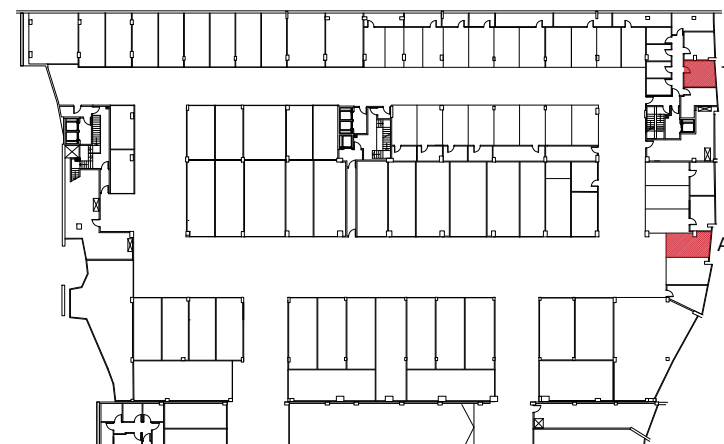

ETXEBIZITZAREN OINPLANOA e: 1/100 PLANTA DE VIVIENDA

- LEGENDA:**
LEYENDA:
- SA Sarrera // Vestíbulo
 - EG Egongela // Salón
 - SK Sukaldea // Cocina
 - BN Bainugela // Baño
 - TZ Terraza - Balkoia // Terraza - Balcón
 - ES Esekitokia // Tendedero
 - KO Korridorea // Distribuidor
 - LN Logela nagusia // Dormitorio ppal.
 - L Logela // Dormitorio

KOKAPENA UBICACIÓN

| | | | | | | | | | |
|---------------------------|--|--------------------------|--------------------|--------------------|----|---|----------------------|---------------------------|---|
| ERAGILEAK: PROMOTORES: | Informazio oinplanoa, gutxigorabeherako neurriak eta antolamendua. | KODEA: CÓDIGO: | 1025 | | | AZALERA ERABILGARRIA GUZTIRA: SUPERFICIE ÚTIL TOTAL: | 56.26 m ² | | |
| | Plano informativo, medidas y distribución aproximadas. | SUSTAPENA: PROMOCIÓN: | Jolastokieta | | | | | | |
| | | URTEA: AÑO: | 2020 | | | | | | |
| | | HELBIDEA: DIRECCIÓN: | Harrobieta (Plaza) | | | | | | |
| | | BLOKEA: BLOQUE: | - | ATARIA: PORTAL: | 18 | SOLAIRUA: PISO: | 4 | ETXEBIZITZA: VIVIENDA: | D |

OINPLANOA e: 1/100 PLANTA

- LEGENDA:**
LEYENDA:
- AP Aparkalekua // Aparcamiento
 - TL Trastelekua // Trastero

KOKAPENA UBICACIÓN

| | | | | | | | | | |
|---------------------------|--|--------------------------|--------------------|--------------------|----|-------------------------------|------|---------------------------|----|
| ERAGILEAK: PROMOTORES: | Informazio oinplanoa, gutxigorabeherako neurriak eta antolamendua. | KODEA: CÓDIGO: | 1025 | | | APARKALEKUA: APARCAMIENTO: | 326B | SOLAIRUA: PISO: | -5 |
| | Plano informativo, medidas y distribución aproximadas. | SUSTAPENA: PROMOCIÓN: | Jolastokieta | | | TRASTELEKUA: TRASTERO: | 326B | SOLAIRUA: PISO: | -5 |
| | | URTEA: AÑO: | 2020 | | | | | | |
| | | HELBIDEA: DIRECCIÓN: | Harrobieta (Plaza) | | | | | | |
| | | BLOKEA: BLOQUE: | - | ATARIA: PORTAL: | 18 | SOLAIRUA: PISO: | 4 | ETXEBIZITZA: VIVIENDA: | D |