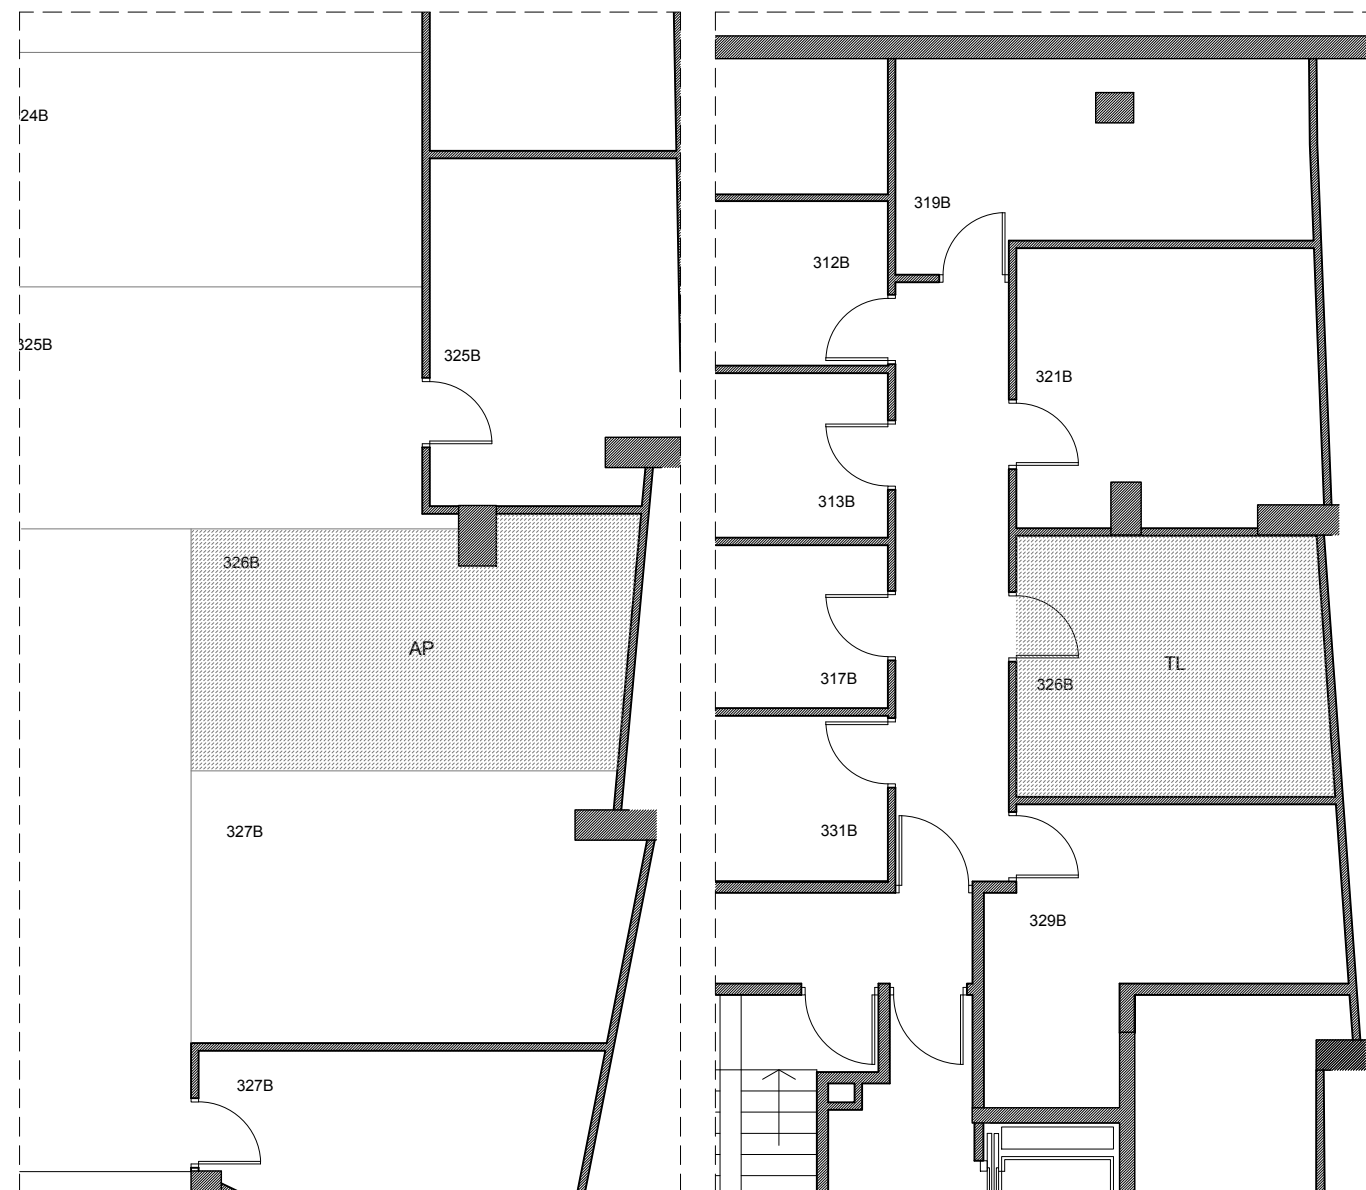

ETXEBIZITZAREN OINPLANOA e: 1/100 PLANTA DE VIVIENDA

- LEGENDA:**
LEYENDA:
- SA Sarrera // Vestíbulo
 - EG Egongela // Salón
 - SK Sukaldea // Cocina
 - BN Bainugela // Baño
 - TZ Terraza - Balkoia // Terraza - Balcón
 - ES Esekitokia // Tendedero
 - KO Korridorea // Distribuidor
 - LN Logela nagusia // Dormitorio ppal.
 - L Logela // Dormitorio

KOKAPENA UBICACIÓN

| | | | | | | | | | |
|---------------------------|--|--------------------------|--------------------|--------------------|----|---|----------------------|---------------------------|---|
| ERAGILEAK: PROMOTORES: | Informazio oinplanoa, gutxigorabeherako neurriak eta antolamendua. | KODEA: CÓDIGO: | 1025 | | | AZALERA ERABILGARRIA GUZTIRA: SUPERFICIE ÚTIL TOTAL: | 56.26 m ² | | |
| | Plano informativo, medidas y distribución aproximadas. | SUSTAPENA: PROMOCIÓN: | Jolastokieta | | | | | | |
| | | URTEA: AÑO: | 2020 | | | | | | |
| | | HELBIDEA: DIRECCIÓN: | Harrobieta (Plaza) | | | | | | |
| | | BLOKEA: BLOQUE: | - | ATARIA: PORTAL: | 18 | SOLAIRUA: PISO: | 4 | ETXEBIZITZA: VIVIENDA: | D |

OINPLANOA e: 1/100 PLANTA

- LEGENDA:**
LEYENDA:
- AP Aparkalekua // Aparcamiento
 - TL Trastelekua // Trastero

KOKAPENA UBICACIÓN

| | | | | | | | | | |
|---------------------------|--|--------------------------|--------------------|--------------------|----|-------------------------------|------|---------------------------|----|
| ERAGILEAK: PROMOTORES: | Informazio oinplanoa, gutxigorabeherako neurriak eta antolamendua. | KODEA: CÓDIGO: | 1025 | | | APARKALEKUA: APARCAMIENTO: | 326B | SOLAIRUA: PISO: | -5 |
| | Plano informativo, medidas y distribución aproximadas. | SUSTAPENA: PROMOCIÓN: | Jolastokieta | | | TRASTELEKUA: TRASTERO: | 326B | SOLAIRUA: PISO: | -5 |
| | | URTEA: AÑO: | 2020 | | | | | | |
| | | HELBIDEA: DIRECCIÓN: | Harrobieta (Plaza) | | | | | | |
| | | BLOKEA: BLOQUE: | - | ATARIA: PORTAL: | 18 | SOLAIRUA: PISO: | 4 | ETXEBIZITZA: VIVIENDA: | D |