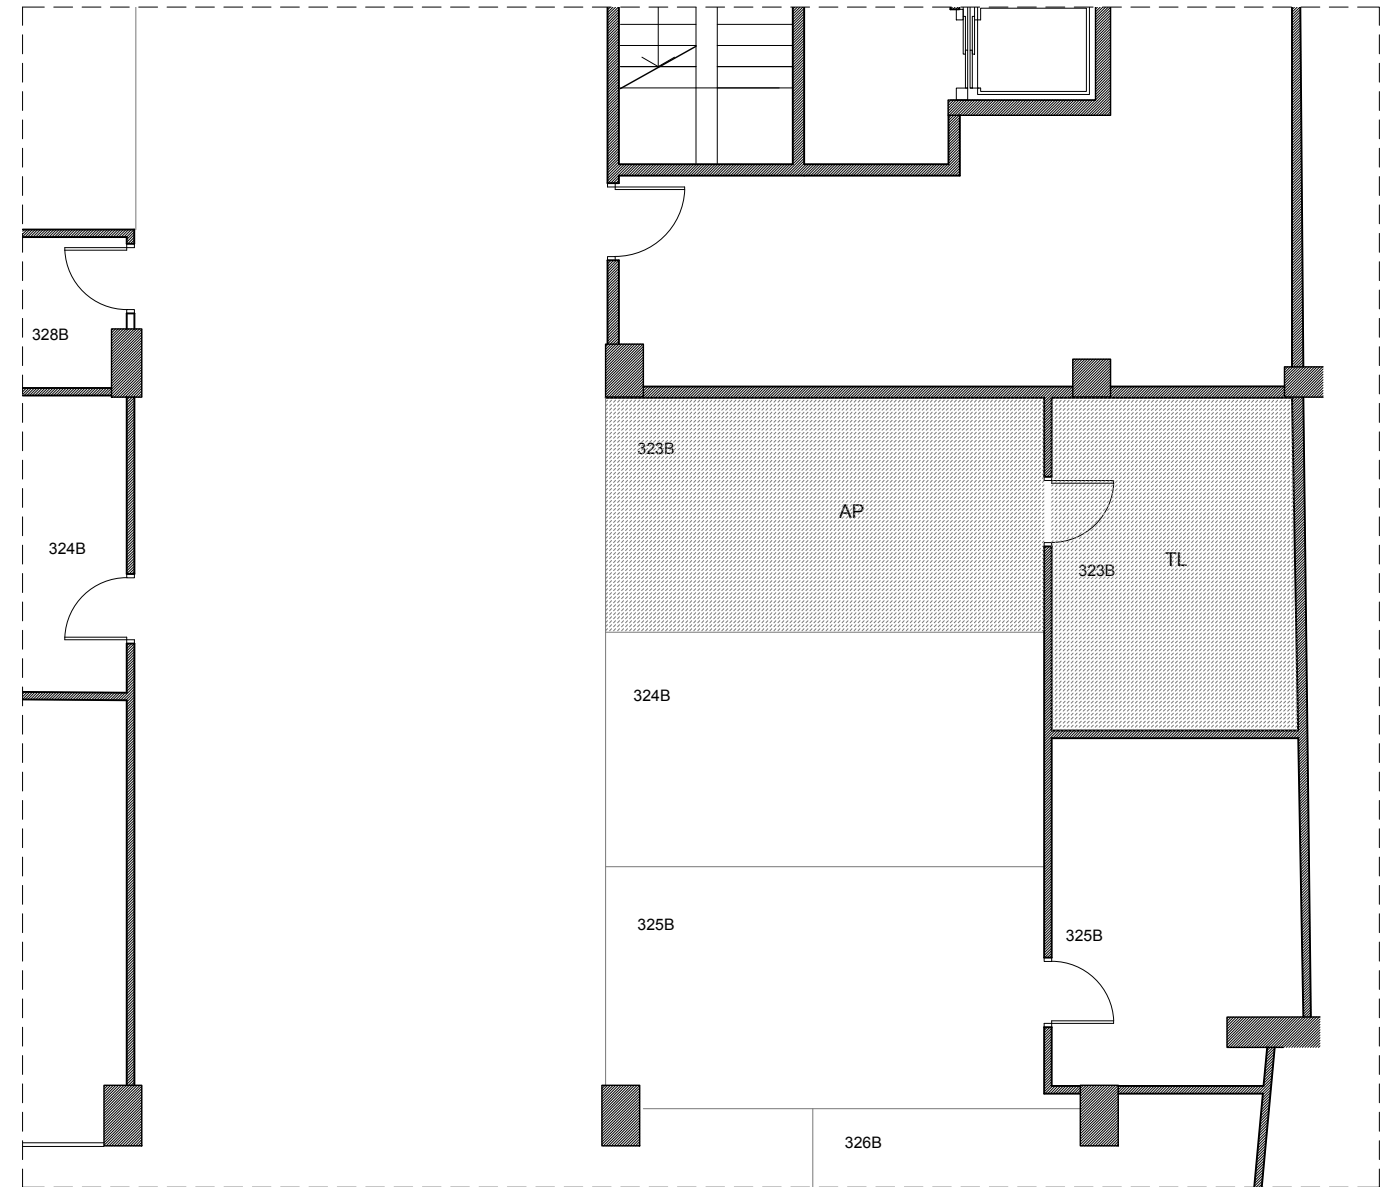

ETXEBIZITZAREN OINPLANOA e: 1/100 PLANTA DE VIVIENDA

LEGENDA:
LEYENDA:

- SA Sarrera // Vestíbulo
- EG Egongela // Salón
- SK Sukaldea // Cocina
- BN Bainugela // Baño
- TZ Terraza - Balkola // Terraza - Balcón
- ES Esekitokia // Tendedero
- KO Korridorea // Distribuidor
- LN Logela nagusia // Dormitorio ppal.
- L Logela // Dormitorio

KOKAPENA UBICACIÓN

ERAGILEAK:
PROMOTORES:

Informazio oinplanoa, gutxigorabeherako neurriak eta antolamendua.
Plano informativo, medidas y distribución aproximadas.

KODEA: **1025**
CÓDIGO:
SUSTAPENA: **Jolastokieta**
PROMOCIÓN:
URTEA: **2020**
AÑO:

HELBIDEA: **Harrobieta (Plaza)**
DIRECCIÓN:

BLOKEA: - ATARIA: **18** SOLAIRUA: **4** ETXEBIZITZA: **A**
BLOQUE: PORTAL: PISO: VIVIENDA:

OINPLANOA e: 1/100 PLANTA

LEGENDA:
LEYENDA:

- AP Aparkalekua // Aparcamiento
- TL Trastelekua // Trastero

HELBIDEA: **Harrobieta (Plaza)**
DIRECCIÓN:

BLOKEA: - ATARIA: **18** SOLAIRUA: **4** ETXEBIZITZA: **A**
BLOQUE: PORTAL: PISO: VIVIENDA: