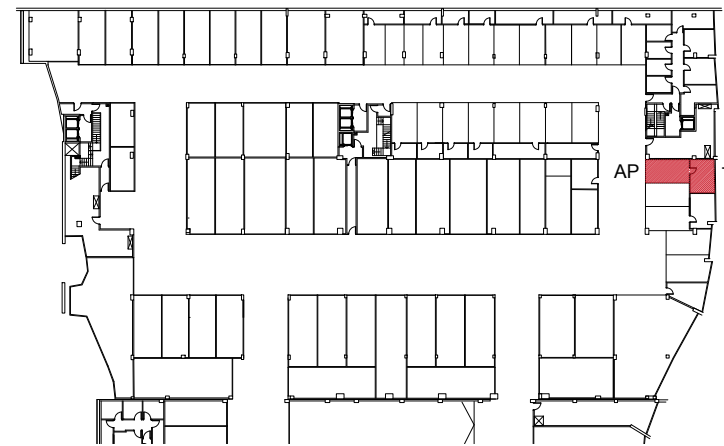

KOKAPENA UBICACIÓN

ERAGILEAK:
PROMOTORES:

Informazio oinplanoa, gutxigorabeherako neurriak eta antolamendua.
Plano informativo, medidas y distribución aproximadas.

KODEA: **1025**
CÓDIGO:
SUSTAPENA: **Jolastokieta**
PROMOCIÓN:
URTEA: **2020**
AÑO:

HELBIDEA: **Harrobieta (Plaza)**
DIRECCIÓN:

BLOKEA: - ATARIA: **18** SOLAIRUA: **4** ETXEBIZITZA: **A**
BLOQUE: PORTAL: PISO: VIVIENDA:

OINPLANOA e: 1/100 PLANTA

LEGENDA:
LEYENDA:

- AP Aparkalekua // Aparcamiento
- TL Trastelekua // Trastero