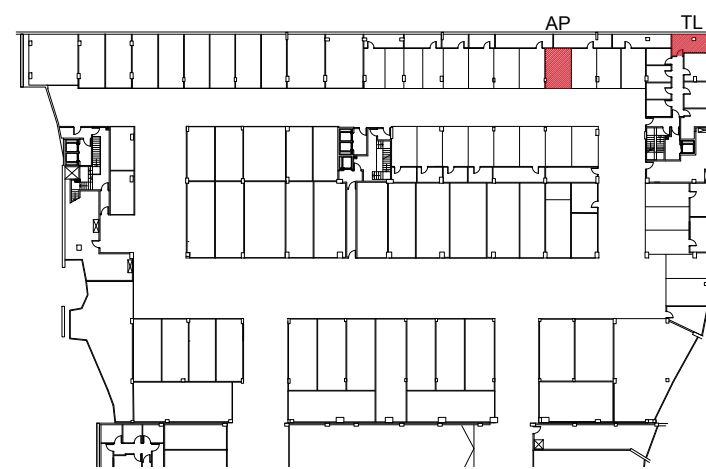

ETXEBIZITZAREN OINPLANOA e: 1/100 PLANTA DE VIVIENDA

- LEGENDA:**
LEYENDA:
- SA Sarrera // Vestíbulo
 - EG Egongela // Salón
 - SK Sukaldea // Cocina
 - BN Bainugela // Baño
 - TZ Terraza - Balkoia // Terraza - Balcón
 - ES Esekitokia // Tendedero
 - KO Korridorea // Distribuidor
 - LN Logela nagusia // Dormitorio ppal.
 - L Logela // Dormitorio

KOKAPENA UBICACIÓN

ERAGILEAK: PROMOTORES:	Informazio oinplanoa, gutxigorabeherako neurriak eta antolamendua. Plano informativo, medidas y distribución aproximadas.	KODEA: CÓDIGO: 1025	AZALERA ERABILGARRIA GUZTIRA: SUPERFICIE ÚTIL TOTAL: 56.26 m²		
		SUSTAPENA: PROMOCIÓN: Jolastokieta			
		URTEA: AÑO: 2020			
		HELBIDEA: DIRECCIÓN: Harrobieta (Plaza)			
		BLOKEA: BLOQUE: -	ATARIA: PORTAL: 18	SOLAIRUA: PISO: 3	ETXEBIZITZA: VIVIENDA: D

OINPLANOA e: 1/100 PLANTA

- LEGENDA:**
LEYENDA:
- AP Aparkalekua // Aparcamiento
 - TL Trastelekua // Trastero

KOKAPENA UBICACIÓN

ERAGILEAK: PROMOTORES:	Informazio oinplanoa, gutxigorabeherako neurriak eta antolamendua. Plano informativo, medidas y distribución aproximadas.	KODEA: CÓDIGO: 1025	APARKALEKUA: APARCAMIENTO: 319B	SOLAIRUA: PISO: -5
		SUSTAPENA: PROMOCIÓN: Jolastokieta	TRASTELEKUA: TRASTERO: 319B	SOLAIRUA: PISO: -5
		URTEA: AÑO: 2020		
		HELBIDEA: DIRECCIÓN: Harrobieta (Plaza)		
		BLOKEA: BLOQUE: -	ATARIA: PORTAL: 18	SOLAIRUA: PISO: 3
				ETXEBIZITZA: VIVIENDA: D