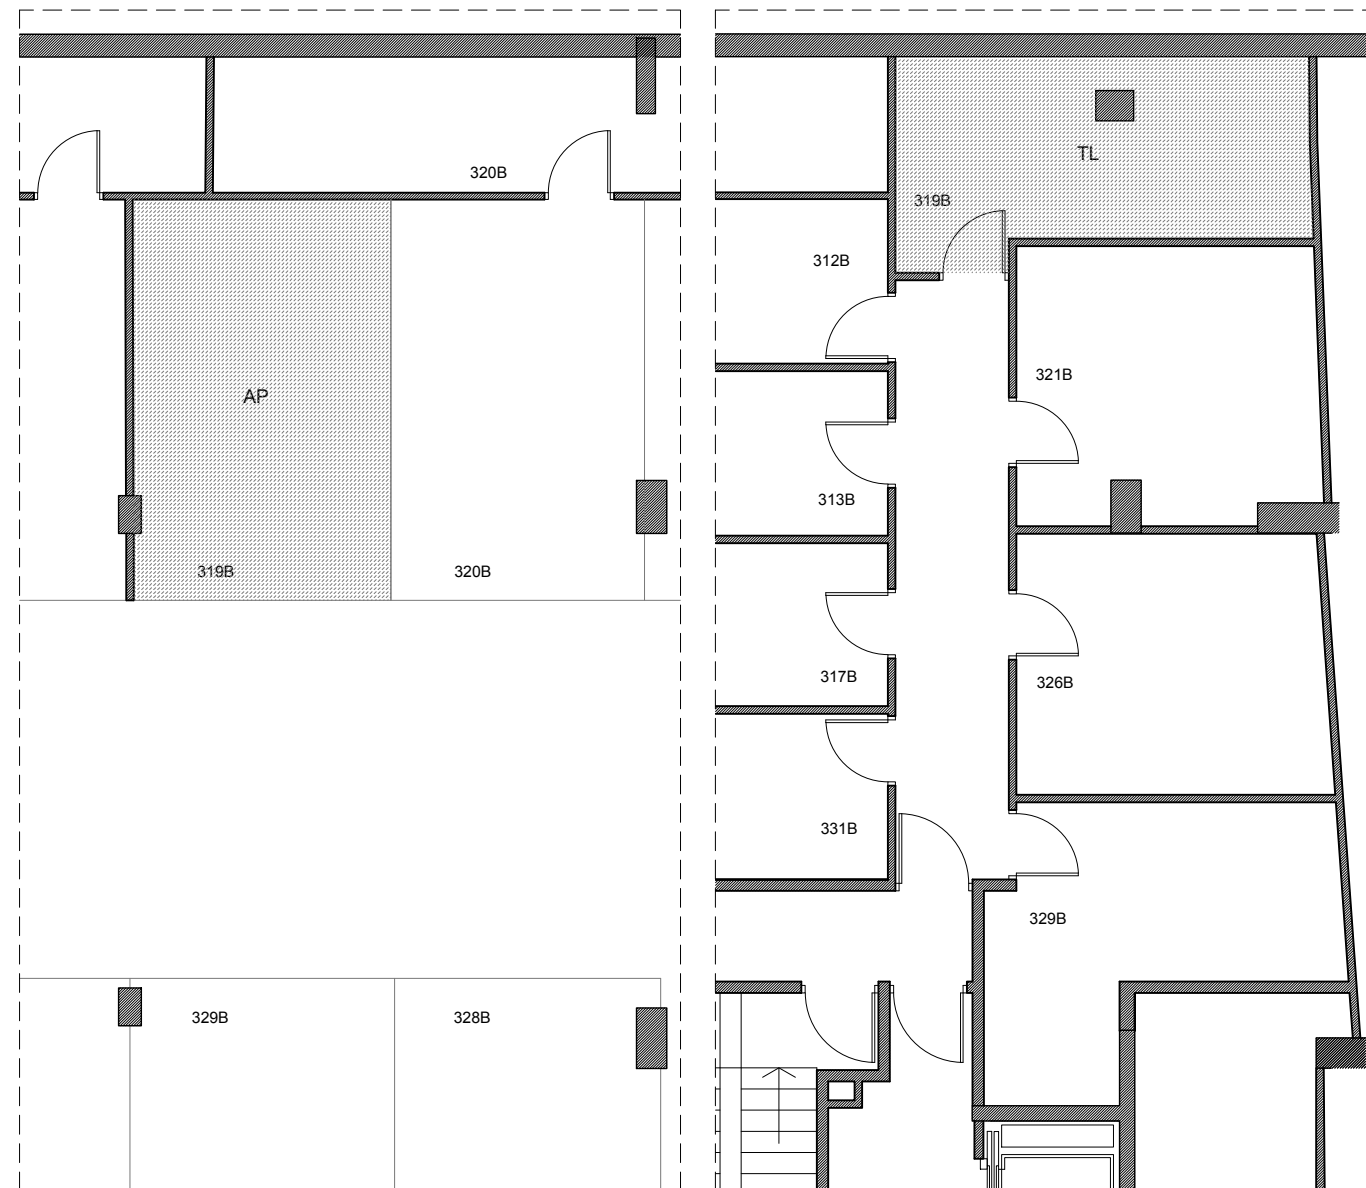

ETXEBIZITZAREN OINPLANOA e: 1/100 PLANTA DE VIVIENDA

- LEGENDA:**
LEYENDA:
- SA Sarrera // Vestíbulo
 - EG Egongela // Salón
 - SK Sukaldea // Cocina
 - BN Bainugela // Baño
 - TZ Terraza - Balkoia // Terraza - Balcón
 - ES Esekitokia // Tendedero
 - KO Korridorea // Distribuidor
 - LN Logela nagusia // Dormitorio ppal.
 - L Logela // Dormitorio

KOKAPENA UBICACIÓN

ERAGILEAK: PROMOTORES:	Informazio oinplanoa, gutxigorabeherako neurriak eta antolamendua. Plano informativo, medidas y distribución aproximadas.	KODEA: CÓDIGO: 1025	AZALERA ERABILGARRIA GUZTIRA: SUPERFICIE ÚTIL TOTAL: 56.26 m²		
		SUSTAPENA: PROMOCIÓN: Jolastokieta			
		URTEA: AÑO: 2020			
		HELBIDEA: DIRECCIÓN: Harrobieta (Plaza)			
		BLOKEA: BLOQUE: -	ATARIA: PORTAL: 18	SOLAIRUA: PISO: 3	ETXEBIZITZA: VIVIENDA: D

OINPLANOA e: 1/100 PLANTA

- LEGENDA:**
LEYENDA:
- AP Aparkalekua // Aparcamiento
 - TL Trastelekua // Trastero

KOKAPENA UBICACIÓN

ERAGILEAK: PROMOTORES:	Informazio oinplanoa, gutxigorabeherako neurriak eta antolamendua. Plano informativo, medidas y distribución aproximadas.	KODEA: CÓDIGO: 1025	APARKALEKUA: APARCAMIENTO: 319B	SOLAIRUA: PISO: -5
		SUSTAPENA: PROMOCIÓN: Jolastokieta	TRASTELEKUA: TRASTERO: 319B	SOLAIRUA: PISO: -5
		URTEA: AÑO: 2020		
		HELBIDEA: DIRECCIÓN: Harrobieta (Plaza)		
		BLOKEA: BLOQUE: -	ATARIA: PORTAL: 18	SOLAIRUA: PISO: 3
				ETXEBIZITZA: VIVIENDA: D