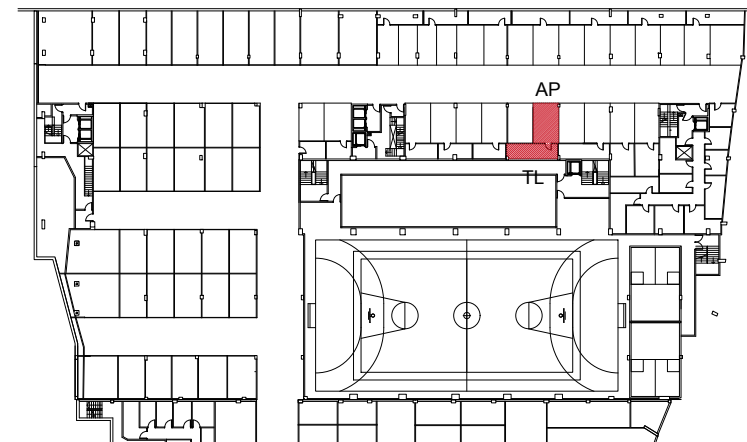

KOKAPENA UBICACIÓN

ERAGILEAK:  
PROMOTORES:

Informazio oinplanoa, gutxigorabeherako neurriak eta antolamendua.  
Plano informativo, medidas y distribución aproximadas.

KODEA: 1025  
CÓDIGO:

SUSTAPENA: Jolastokieta  
PROMOCIÓN:

URTEA: 2020  
AÑO:

HELBIDEA: Harrobieta (Plaza)  
DIRECCIÓN:

BLOKEA: - ATARIA: 18 SOLAIRUA: 3 ETXEBIZITZA: A  
BLOQUE: PORTAL: PISO: VIVIENDA:

AZALERA ERABILGARRIA GUZTIRA:  
SUPERFICIE ÚTIL TOTAL:

59.36 m<sup>2</sup>

OINPLANOA e: 1/100 PLANTA

LEGENDA:  
LEYENDA:

- AP Aparkalekua // Aparcamiento
- TL Trastelekua // Trastero

KOKAPENA UBICACIÓN

ERAGILEAK:  
PROMOTORES:

Informazio oinplanoa, gutxigorabeherako neurriak eta antolamendua.  
Plano informativo, medidas y distribución aproximadas.