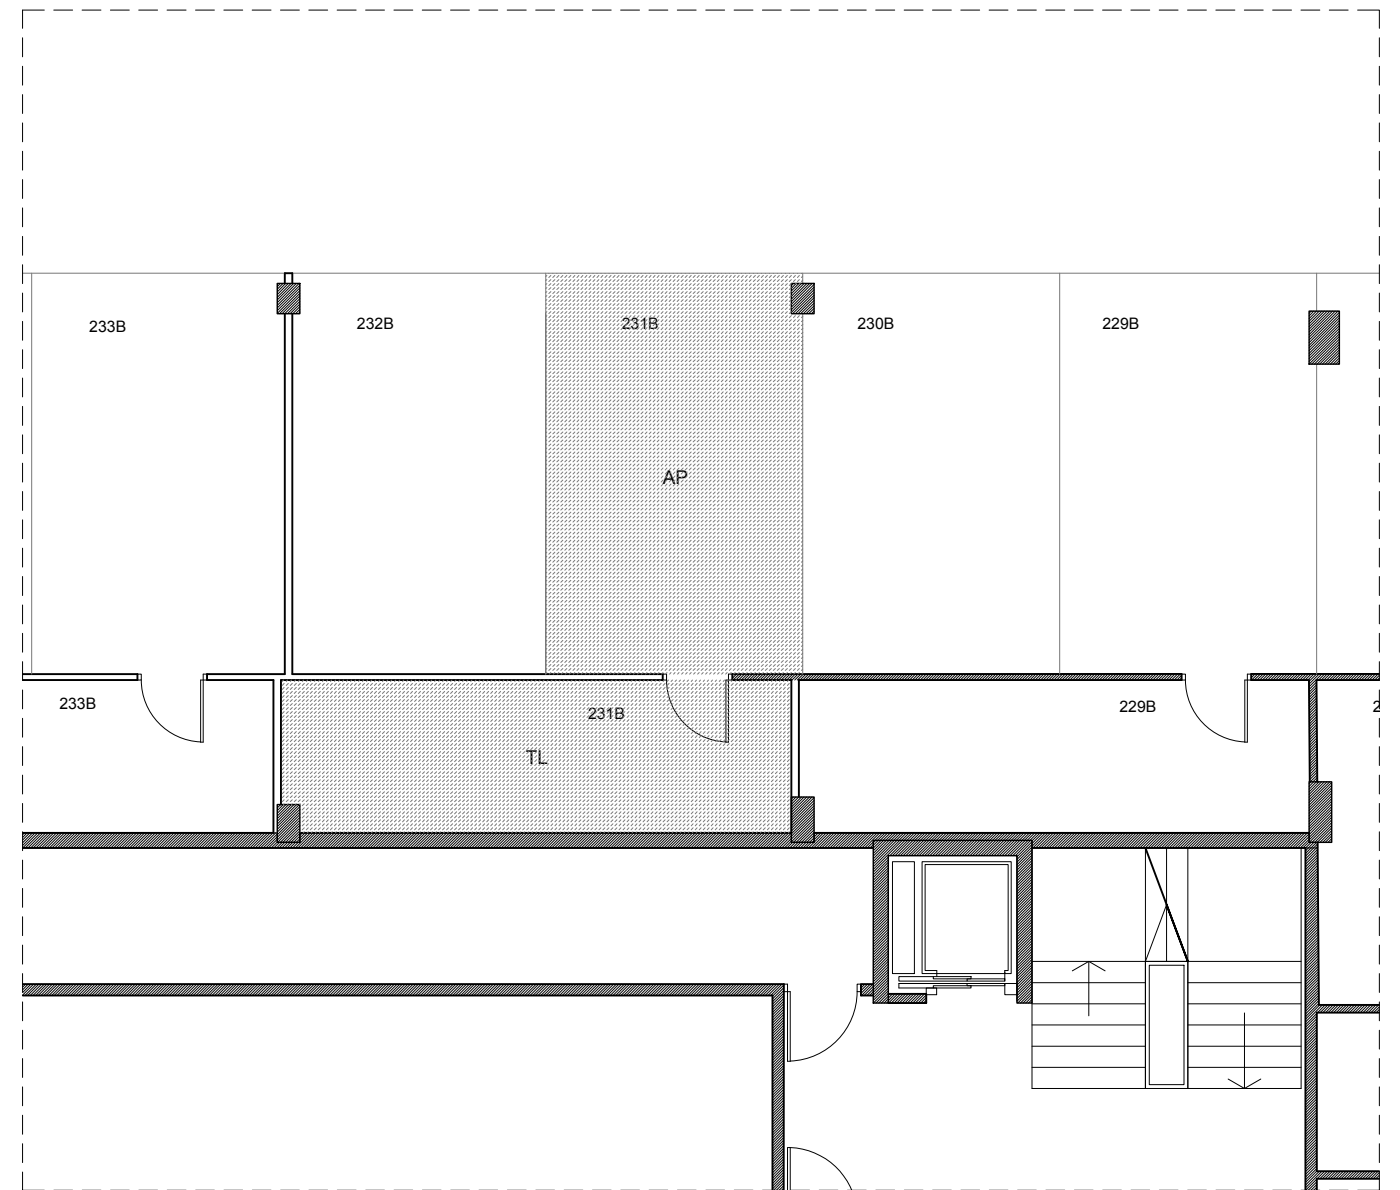

ETXEBIZITZAREN OINPLANOA e: 1/100 PLANTA DE VIVIENDA

LEGENDA:  
LEYENDA:

- SA Sarrera // Vestíbulo
- EG Egongela // Salón
- SK Sukaldea // Cocina
- BN Bainugela // Baño
- TZ Terraza - Balkoia // Terraza - Balcón
- ES Esekitokia // Tendedero
- KO Korridorea // Distribuidor
- LN Logela nagusia // Dormitorio ppal.
- L Logela // Dormitorio

KOKAPENA UBICACIÓN

ERAGILEAK:  
PROMOTORES:

Informazio oinplanoa, gutxigorabeherako neurriak eta antolamendua.  
Plano informativo, medidas y distribución aproximadas.

KODEA: 1025  
CÓDIGO:

SUSTAPENA: Jolastokieta  
PROMOCIÓN:

URTEA: 2020  
AÑO:

HELBIDEA: Harrobieta (Plaza)  
DIRECCIÓN:

BLOKEA: - ATARIA: 18 SOLAIRUA: 3 ETXEBIZITZA: A  
BLOQUE: PORTAL: PISO: VIVIENDA:

AZALERA ERABILGARRIA GUZTIRA:  
SUPERFICIE ÚTIL TOTAL:

59.36 m<sup>2</sup>

OINPLANOA e: 1/100 PLANTA

LEGENDA:  
LEYENDA:

- AP Aparkalekua // Aparcamiento
- TL Trastelekua // Trastero

KOKAPENA UBICACIÓN

ERAGILEAK:  
PROMOTORES:

Informazio oinplanoa, gutxigorabeherako neurriak eta antolamendua.  
Plano informativo, medidas y distribución aproximadas.