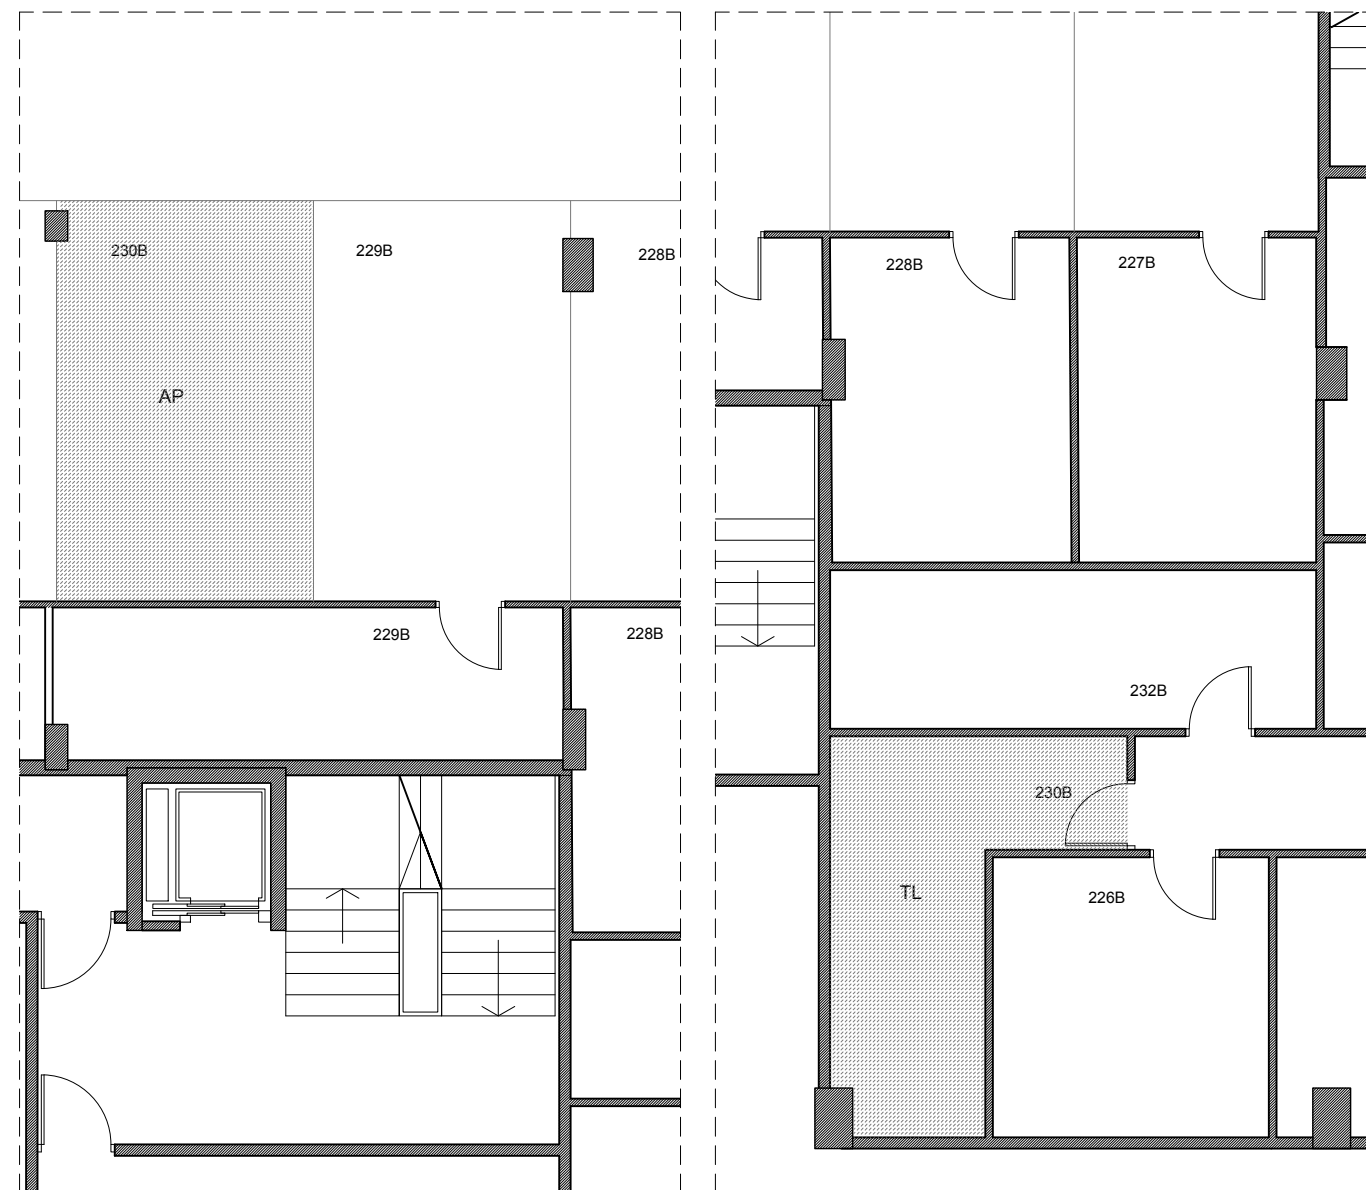

ETXEBIZITZAREN OINPLANOA e: 1/100 PLANTA DE VIVIENDA

LEGENDA:  
LEYENDA:

- SA Sarrera // Vestíbulo
- EG Egongela // Salón
- SK Sukaldea // Cocina
- BN Bainugela // Baño
- TZ Terraza - Balkoia // Terraza - Balcón
- ES Esekitokia // Tendedero
- KO Korridorea // Distribuidor
- LN Logela nagusia // Dormitorio ppal.
- L Logela // Dormitorio

KOKAPENA UBICACIÓN

ERAGILEAK:  
PROMOTORES:

Informazio oinplanoa, gutxigorabeherako neurriak eta antolamendua.  
Plano informativo, medidas y distribución aproximadas.

KÓDEA: 1025  
CÓDIGO:  
SUSTAPENA: Jolastokieta  
PROMOCIÓN:  
URTEA: 2020  
AÑO:

HELBIDEA: Harrobieta (Plaza)  
DIRECCIÓN:

BLOKEA: - ATARIA: 18 SOLAIRUA: 2 ETXEBIZITZA: G  
BLOQUE: PORTAL: PISO: VIVIENDA:

AZALERA ERABILGARRIA GUZTIRA:  
SUPERFICIE ÚTIL TOTAL:  
**56.26 m<sup>2</sup>**

KÓDEA: 1025  
CÓDIGO:  
SUSTAPENA: Jolastokieta  
PROMOCIÓN:  
URTEA: 2020  
AÑO:

HELBIDEA: Harrobieta (Plaza)  
DIRECCIÓN:

BLOKEA: - ATARIA: 18 SOLAIRUA: 2 ETXEBIZITZA: G  
BLOQUE: PORTAL: PISO: VIVIENDA: