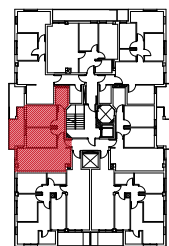

ETXEBIZITZAREN OINPLANOA e: 1/100 PLANTA DE VIVIENDA

LEGENDA:  
LEYENDA:

- SA Sarrera // Vestíbulo
- EG Egongela // Salón
- SK Sukaldea // Cocina
- BN Bainugela // Baño
- TZ Terraza - Balkoia // Terraza - Balcón
- ES Esekitokia // Tendedero
- KO Korridorea // Distribuidor
- LN Logela nagusia // Dormitorio ppal.
- L Logela // Dormitorio

KOKAPENA UBICACIÓN

ERAGILEAK:  
PROMOTORES:

Informazio oinplanoa, gutxigorabeherako neurriak eta antolamendua.  
Plano informativo, medidas y distribución aproximadas.

KÓDEA: 1025  
CÓDIGO:  
SUSTAPENA: Jolastokieta  
PROMOCIÓN:  
URTEA: 2020  
AÑO:

HELBIDEA: Harrobieta (Plaza)  
DIRECCIÓN:

BLOKEA: - ATARIA: 18 SOLAIRUA: 2 ETXEBIZITZA: G  
BLOQUE: PORTAL: PISO: VIVIENDA:

AZALERA ERABILGARRIA GUZTIRA:  
SUPERFICIE ÚTIL TOTAL:  
**56.26 m<sup>2</sup>**