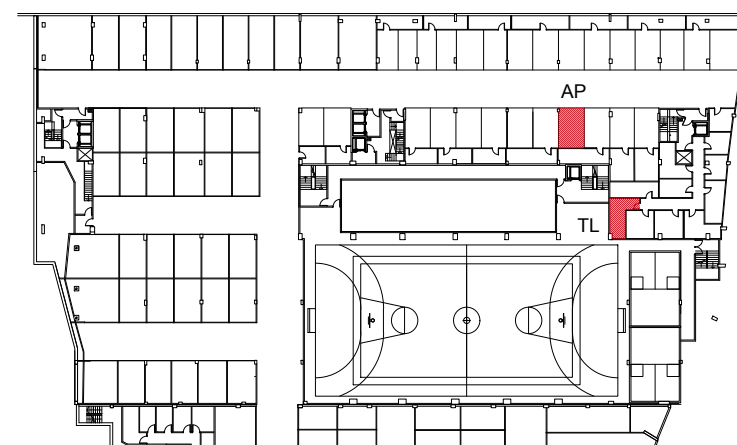

KOKAPENA UBICACIÓN

ERAGILEAK:  
PROMOTORES:

Informazio oinplanoa, gutxigorabeherako neurriak eta antolamendua.  
Plano informativo, medidas y distribución aproximadas.

KÓDEA: 1025  
CÓDIGO:  
SUSTAPENA: Jolastokieta  
PROMOCIÓN:  
URTEA: 2020  
AÑO:

HELBIDEA: Harrobieta (Plaza)  
DIRECCIÓN:

BLOKEA: - ATARIA: 18 SOLAIRUA: 2 ETXEBIZITZA: G  
BLOQUE: PORTAL: PISO: VIVIENDA:

AZALERA ERABILGARRIA GUZTIRA:  
SUPERFICIE ÚTIL TOTAL:  
**56.26 m<sup>2</sup>**

OINPLANOA e: 1/100 PLANTA

LEGENDA:  
LEYENDA:

- AP Aparkalekua // Aparcamiento
- TL Trastelekua // Trastero

KOKAPENA UBICACIÓN

ERAGILEAK:  
PROMOTORES:

Informazio oinplanoa, gutxigorabeherako neurriak eta antolamendua.  
Plano informativo, medidas y distribución aproximadas.