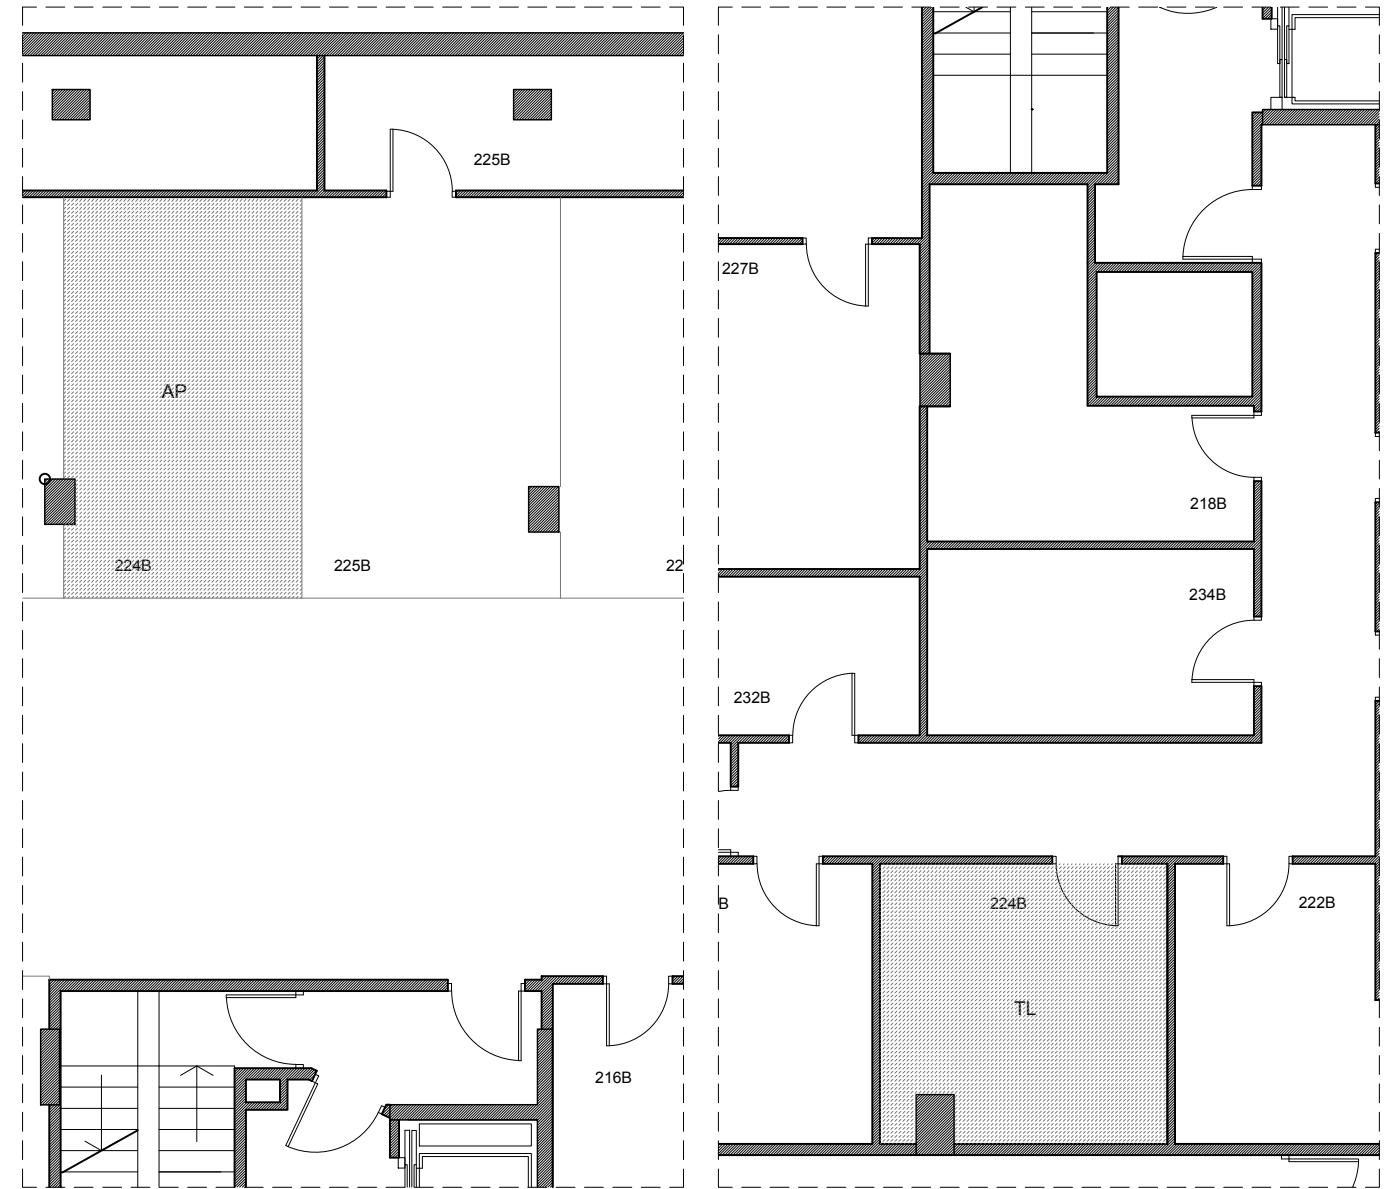

ETXEBIZITZAREN OINPLANOA e: 1/100 PLANTA DE VIVIENDA

LEGENDA:
LEYENDA:

- SA Sarrera // Vestibulo
- EG Egongela // Sal6n
- SK Sukaldea // Cocina
- BN Bainugela // Ba6o
- TZ Terraza - Balkoia // Terraza - Balc6n
- ES Esekitokia // Tendedero
- KO Korridorea // Distribuidor
- LN Logela nagusia // Dormitorio ppal.
- L Logela // Dormitorio

KOKAPENA UBICACI6N

ERAGILEAK:
PROMOTORES:

Informazio oinplanoa, gutxigorabeherako neurriak eta antolamendua.
Plano informativo, medidas y distribuci6n aproximadas.

K6DEA: **1025**
C6DIGO:
SUSTAPENA: **Jolastokieta**
PROMOCI6N:
URTEA: **2020**
A6O:

HELBIDEA: **Harrobieta (Plaza)**
DIRECCI6N:

BLOKEA: - ATARIA: **18** SOLAIRUA: **2** ETXEBIZITZA: **B**
BLOQUE: PORTAL: PISO: VIVIENDA:

OINPLANOA e: 1/100 PLANTA

LEGENDA:
LEYENDA:

- AP **Aparkaleku** // Aparcamiento
- TL **Trasteleku** // Trastero

HELBIDEA: **Harrobieta (Plaza)**
DIRECCI6N:

BLOKEA: - ATARIA: **18** SOLAIRUA: **2** ETXEBIZITZA: **B**
BLOQUE: PORTAL: PISO: VIVIENDA: