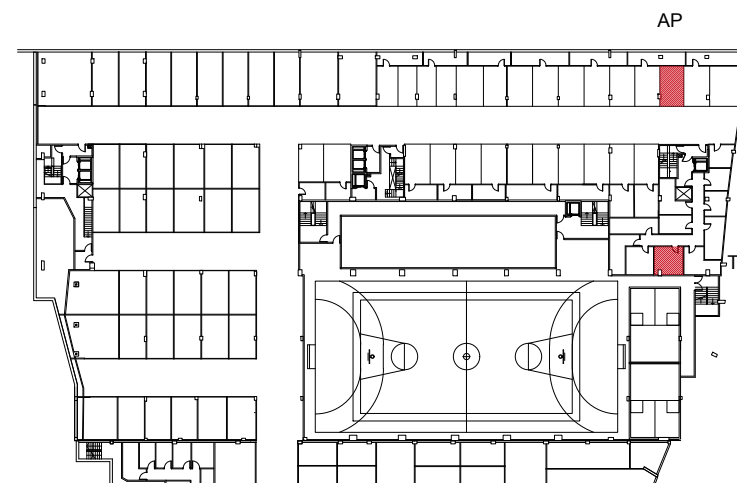

KOKAPENA UBICACI6N

ERAGILEAK:
PROMOTORES:

Informazio oinplanoa, gutxigorabeherako neurriak eta antolamendua.
Plano informativo, medidas y distribuci6n aproximadas.

K6DEA: **1025**
C6DIGO:
SUSTAPENA: **Jolastokieta**
PROMOCI6N:
URTEA: **2020**
A6O:

HELBIDEA: **Harrobieta (Plaza)**
DIRECCI6N:

BLOKEA: - ATARIA: **18** SOLAIRUA: **2** ETXEBIZITZA: **B**
BLOQUE: PORTAL: PISO: VIVIENDA:

OINPLANOA e: 1/100 PLANTA

LEGENDA:
LEYENDA:

- AP **Aparkaleku** // Aparcamiento
- TL **Trasteleku** // Trastero