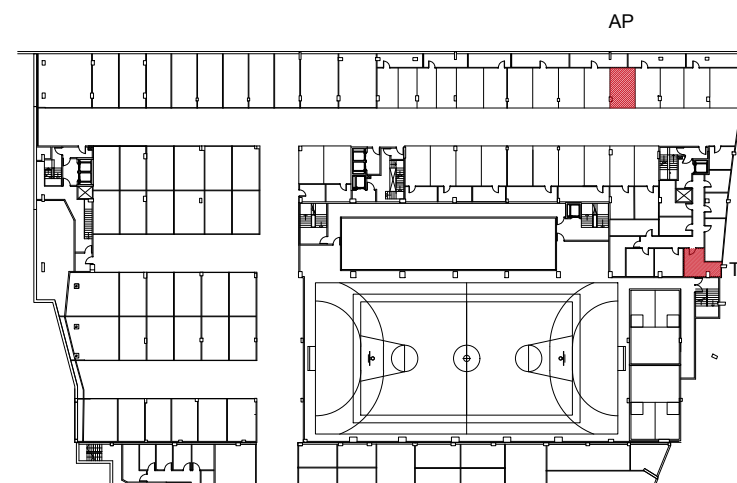

KOKAPENA UBICACIÓN

ERAGILEAK:
PROMOTORES:

Informazio oinplanoa, gutxigorabeherako neurriak eta antolamendua.
Plano informativo, medidas y distribución aproximadas.

KÓDEA: 1025
CÓDIGO:

SUSTAPENA: Jolastokieta
PROMOCIÓN:

URTEA: 2020
AÑO:

HELBIDEA: Harrobieta (Plaza)
DIRECCIÓN:

BLOKEA: -
BLOQUE:

ATARIA: 18
PORTAL:

SOLAIRUA: 1
PISO:

ETXEBIZITZA: G
VIVIENDA:

AZALERA ERABILGARRIA GUZTIRA:
SUPERFICIE ÚTIL TOTAL:
56.26 m²

OINPLANOA e: 1/100 PLANTA

LEGENDA:
LEYENDA:

- AP Aparkalekua // Aparcamiento
- TL Trastelekua // Trastero

KOKAPENA UBICACIÓN

ERAGILEAK:
PROMOTORES:

Informazio oinplanoa, gutxigorabeherako neurriak eta antolamendua.
Plano informativo, medidas y distribución aproximadas.