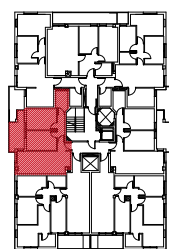

ETXEBIZITZAREN OINPLANOA e: 1/100 PLANTA DE VIVIENDA

LEGENDA:
LEYENDA:

- SA Sarrera // Vestíbulo
- EG Egongela // Salón
- SK Sukaldea // Cocina
- BN Bainugela // Baño
- TZ Terraza - Balkola // Terraza - Balcón
- ES Esekitokia // Tendedero
- KO Korridorea // Distribuidor
- LN Logela nagusia // Dormitorio ppal.
- L Logela // Dormitorio

KOKAPENA UBICACIÓN

ERAGILEAK:
PROMOTORES:

Informazio oinplanoa, gutxigorabeherako neurriak eta antolamendua.
Plano informativo, medidas y distribución aproximadas.

KÓDEA: 1025
CÓDIGO:

SUSTAPENA: Jolastokieta
PROMOCIÓN:

URTEA: 2020
AÑO:

HELBIDEA: Harrobieta (Plaza)
DIRECCIÓN:

BLOKEA: -
BLOQUE:

ATARIA: 18
PORTAL:

SOLAIRUA: 1
PISO:

ETXEBIZITZA: G
VIVIENDA:

AZALERA ERABILGARRIA GUZTIRA:
SUPERFICIE ÚTIL TOTAL:
56.26 m²

OINPLANOA e: 1/100 PLANTA