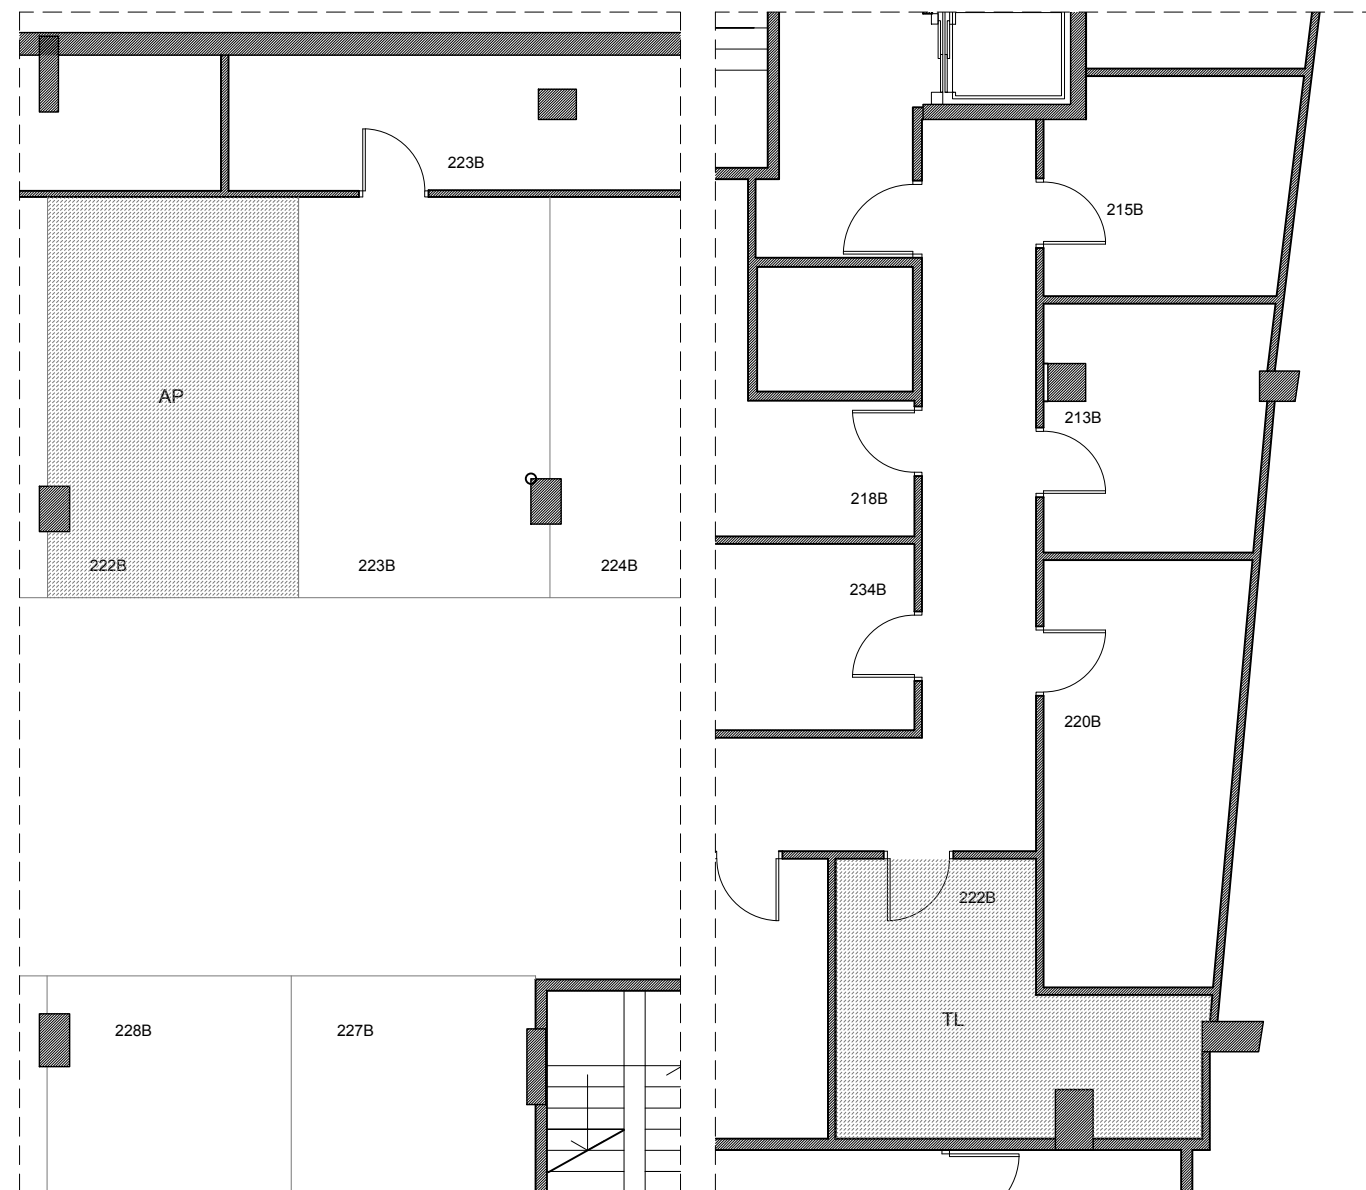

ETXEBIZITZAREN OINPLANOA e: 1/100 PLANTA DE VIVIENDA

LEGENDA:
LEYENDA:

- SA Sarrera // Vestíbulo
- EG Egongela // Salón
- SK Sukaldea // Cocina
- BN Bainugela // Baño
- TZ Terraza - Balkola // Terraza - Balcón
- ES Esekitokia // Tendedero
- KO Korridorea // Distribuidor
- LN Logela nagusia // Dormitorio ppal.
- L Logela // Dormitorio

KOKAPENA UBICACIÓN

ERAGILEAK:
PROMOTORES:

Informazio oinplanoa, gutxigorabeherako neurriak eta antolamendua.
Plano informativo, medidas y distribución aproximadas.

KÓDEA: 1025
CÓDIGO:

SUSTAPENA: Jolastokieta
PROMOCIÓN:

URTEA: 2020
AÑO:

HELBIDEA: Harrobieta (Plaza)
DIRECCIÓN:

BLOKEA: -
BLOQUE:

ATARIA: 18
PORTAL:

SOLAIRUA: 1
PISO:

ETXEBIZITZA: G
VIVIENDA:

AZALERA ERABILGARRIA GUZTIRA:
SUPERFICIE ÚTIL TOTAL:
56.26 m²

OINPLANOA e: 1/100 PLANTA

LEGENDA:
LEYENDA:

- AP Aparkalekua // Aparcamiento
- TL Trastelekua // Trastero

KOKAPENA UBICACIÓN

ERAGILEAK:
PROMOTORES:

Informazio oinplanoa, gutxigorabeherako neurriak eta antolamendua.
Plano informativo, medidas y distribución aproximadas.