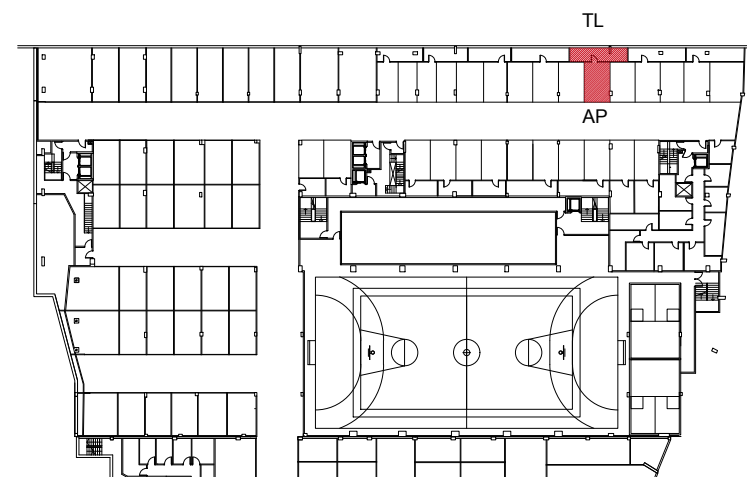

ETXEBIZITZAREN OINPLANOA e: 1/100 PLANTA DE VIVIENDA

- LEGENDA:**
LEYENDA:
- SA Sarrera // Vestíbulo
 - EG Egongela // Salón
 - SK Sukaldea // Cocina
 - BN Bainugela // Baño
 - TZ Terraza - Balkoia // Terraza - Balcón
 - ES Esekitekia // Tendedero
 - KO Korridorea // Distribuidor
 - LN Logela nagusia // Dormitorio ppal.
 - L Logela // Dormitorio

KOKAPENA UBICACIÓN

ERAGILEAK: PROMOTORES:	Informazio oinplanoa, gutxigorabeherako neurriak eta antolamendua. Plano informativo, medidas y distribución aproximadas.	KODEA: CÓDIGO:	1025			AZALERA ERABILGARRIA GUZTIRA: SUPERFICIE ÚTIL TOTAL:	85.49 m ²		
		SUSTAPENA: PROMOCIÓN:	Jolastokieta						
		URTEA: AÑO:	2020						
		HELBIDEA: DIRECCIÓN:	Harrobieta (Plaza)						
		BLOKEA: BLOQUE:	-	ATARIA: PORTAL:	18	SOLAIRUA: PISO:	1	ETXEBIZITZA: VIVIENDA:	F

OINPLANOA e: 1/100 PLANTA

- LEGENDA:**
LEYENDA:
- AP Aparkalekua // Aparcamiento
 - TL Trastelekua // Trastero

KOKAPENA UBICACIÓN

ERAGILEAK: PROMOTORES:	Informazio oinplanoa, gutxigorabeherako neurriak eta antolamendua. Plano informativo, medidas y distribución aproximadas.	KODEA: CÓDIGO:	1025			APARKALEKUA: APARCAMIENTO:	221B	SOLAIRUA: PISO:	-4
		SUSTAPENA: PROMOCIÓN:	Jolastokieta			TRASTELEKUA: TRASTERO:	221B	SOLAIRUA: PISO:	-4
		URTEA: AÑO:	2020						
		HELBIDEA: DIRECCIÓN:	Harrobieta (Plaza)						
		BLOKEA: BLOQUE:	-	ATARIA: PORTAL:	18	SOLAIRUA: PISO:	1	ETXEBIZITZA: VIVIENDA:	F