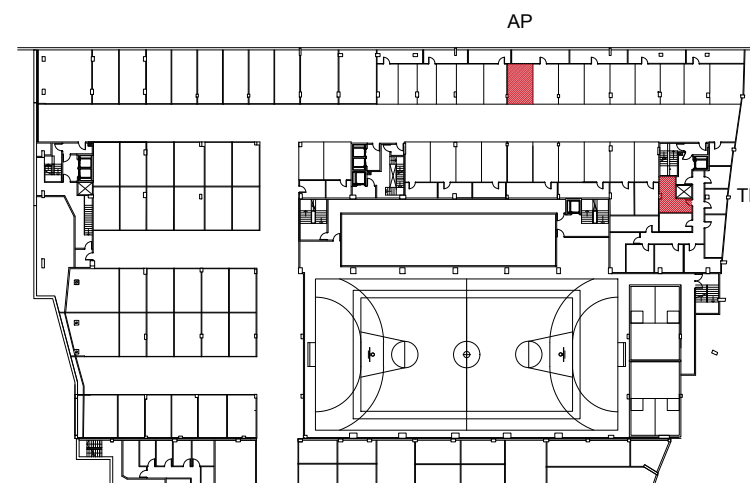

KOKAPENA UBICACIÓN

ERAGILEAK:  
PROMOTORES:

Informazio oinplanoa, gutxigorabeherako neurriak eta antolamendua.  
Plano informativo, medidas y distribución aproximadas.

KODEA: 1025  
CÓDIGO:

SUSTAPENA: Jolastokieta  
PROMOCIÓN:

URTEA: 2020  
AÑO:

HELBIDEA: Harrobieta (Plaza)  
DIRECCIÓN:

BLOKEA: - ATARIA: 18 SOLAIRUA: 1 ETXEBIZITZA: C  
BLOQUE: PORTAL: PISO: VIVIENDA:

AZALERA ERABILGARRIA GUZTIRA:  
SUPERFICIE ÚTIL TOTAL:

73.55 m<sup>2</sup>

OINPLANOA e: 1/100 PLANTA

LEGENDA:  
LEYENDA:

- AP Aparkalekua // Aparcamiento
- TL Trastelekua // Trastero

KOKAPENA UBICACIÓN

ERAGILEAK:  
PROMOTORES:

Informazio oinplanoa, gutxigorabeherako neurriak eta antolamendua.  
Plano informativo, medidas y distribución aproximadas.