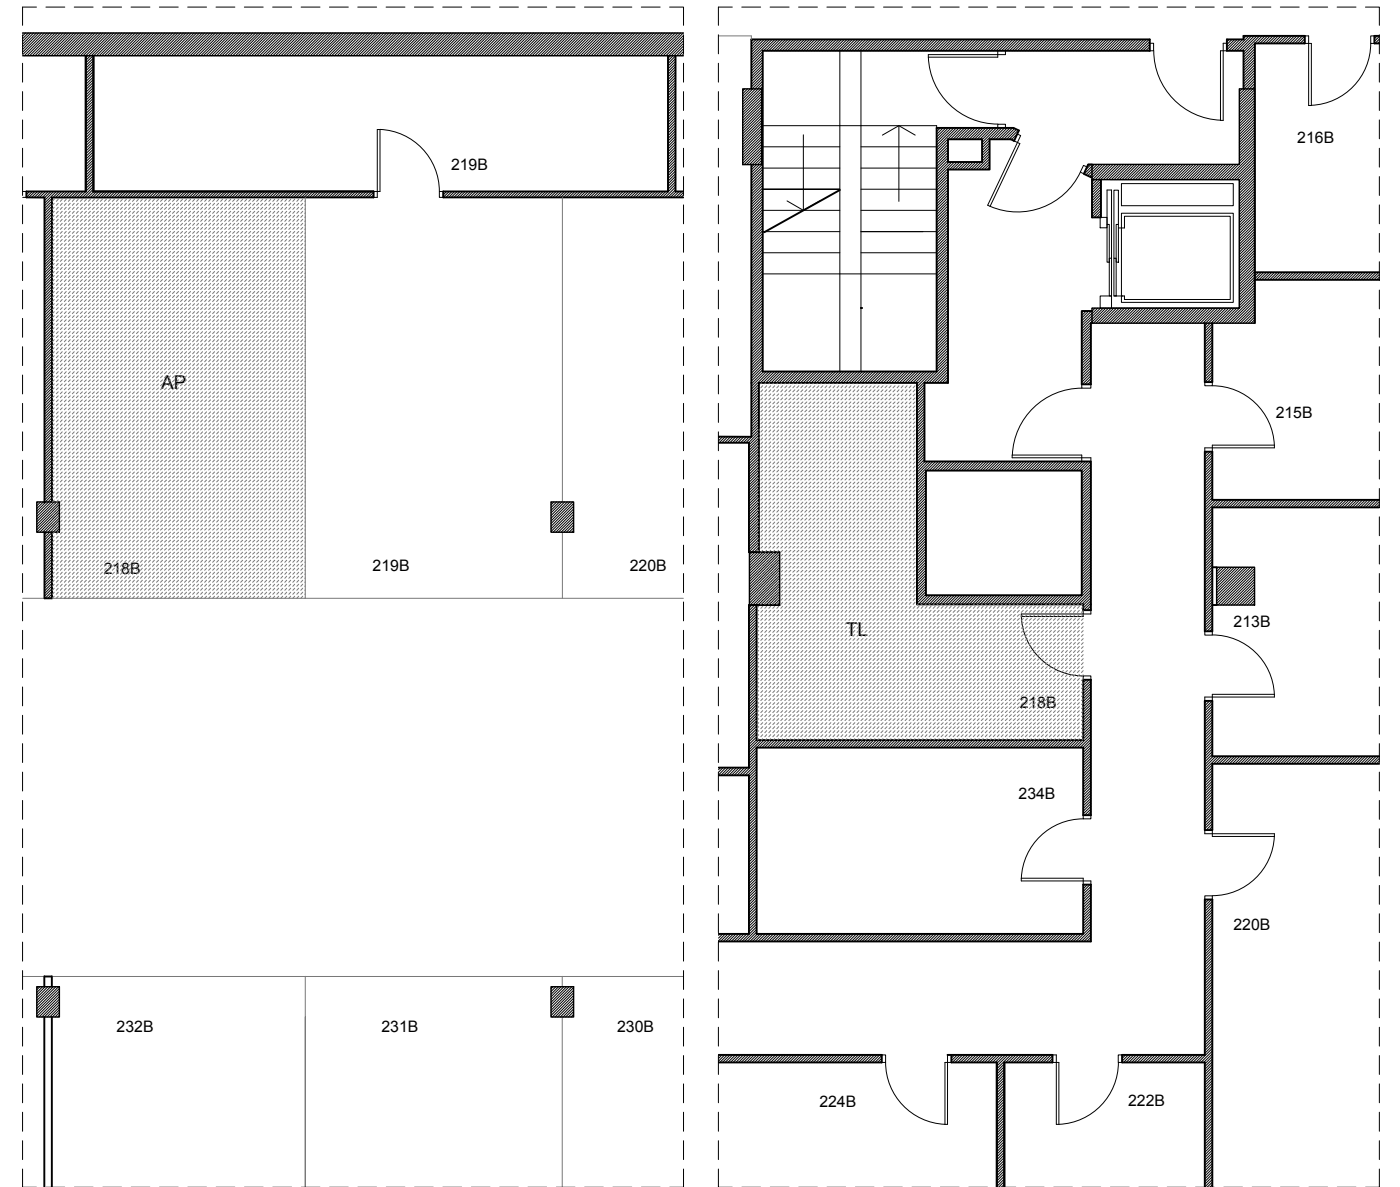

ETXEBIZITZAREN OINPLANOA e: 1/100 PLANTA DE VIVIENDA

LEGENDA:  
LEYENDA:

- SA Sarrera // Vestíbulo
- EG Egongela // Salón
- SK Sukaldea // Cocina
- BN Bainugela // Baño
- TZ Terraza - Balcón // Terraza - Balcón
- ES Esekitokia // Tendedero
- KO Korridorea // Distribuidor
- LN Logela nagusia // Dormitorio ppal.
- L Logela // Dormitorio

KOKAPENA UBICACIÓN

ERAGILEAK:  
PROMOTORES:

Informazio oinplanoa, gutxigorabeherako neurriak eta antolamendua.  
Plano informativo, medidas y distribución aproximadas.

KODEA: 1025  
CÓDIGO:

SUSTAPENA: Jolastokieta  
PROMOCIÓN:

URTEA: 2020  
AÑO:

HELBIDEA: Harrobieta (Plaza)  
DIRECCIÓN:

BLOKEA: - ATARIA: 18 SOLAIRUA: 1 ETXEBIZITZA: C  
BLOQUE: PORTAL: PISO: VIVIENDA:

AZALERA ERABILGARRIA GUZTIRA:  
SUPERFICIE ÚTIL TOTAL:

73.55 m<sup>2</sup>

KODEA: 1025  
CÓDIGO:

SUSTAPENA: Jolastokieta  
PROMOCIÓN:

URTEA: 2020  
AÑO:

HELBIDEA: Harrobieta (Plaza)  
DIRECCIÓN:

BLOKEA: - ATARIA: 18 SOLAIRUA: 1 ETXEBIZITZA: C  
BLOQUE: PORTAL: PISO: VIVIENDA:

APARKALEKUA: 218B SOLAIRUA: -4  
APARCAMIENTO: PISO: