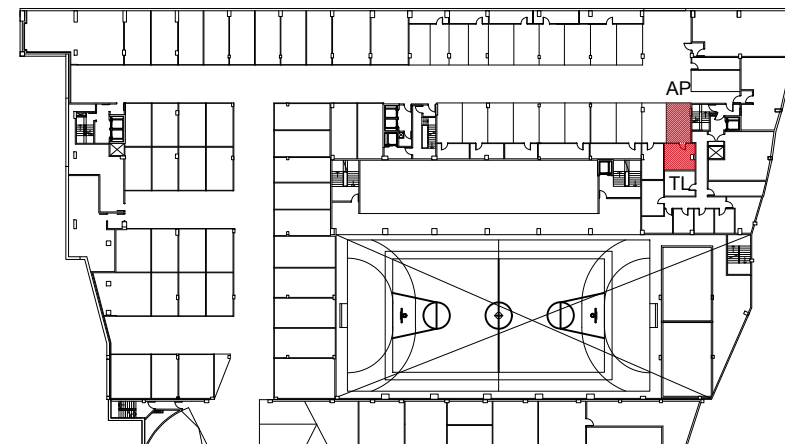

KOKAPENA UBICACIÓN

ERAGILEAK:  
PROMOTORES:

Informazio oinplanoa, gutxigorabeherako neurriak eta antolamendua.  
Plano informativo, medidas y distribución aproximadas.

KODEA: 1025  
CÓDIGO:

SUSTAPENA: Jolastokieta  
PROMOCIÓN:

URTEA: 2020  
AÑO:

HELBIDEA: Harrobieta (Plaza)  
DIRECCIÓN:

BLOKEA: - ATARIA: 18 SOLAIRUA: E ETXEBIZITZA: C  
BLOQUE: PORTAL: PISO: VIVIENDA:

AZALERA ERABILGARRIA GUZTIRA:  
SUPERFICIE ÚTIL TOTAL:

73.55 m<sup>2</sup>

OINPLANOA e: 1/100 PLANTA

LEGENDA:  
LEYENDA:

- AP Aparkalekua // Aparcamiento
- TL Trastelekua // Trastero

KOKAPENA UBICACIÓN

ERAGILEAK:  
PROMOTORES:

Informazio oinplanoa, gutxigorabeherako neurriak eta antolamendua.  
Plano informativo, medidas y distribución aproximadas.