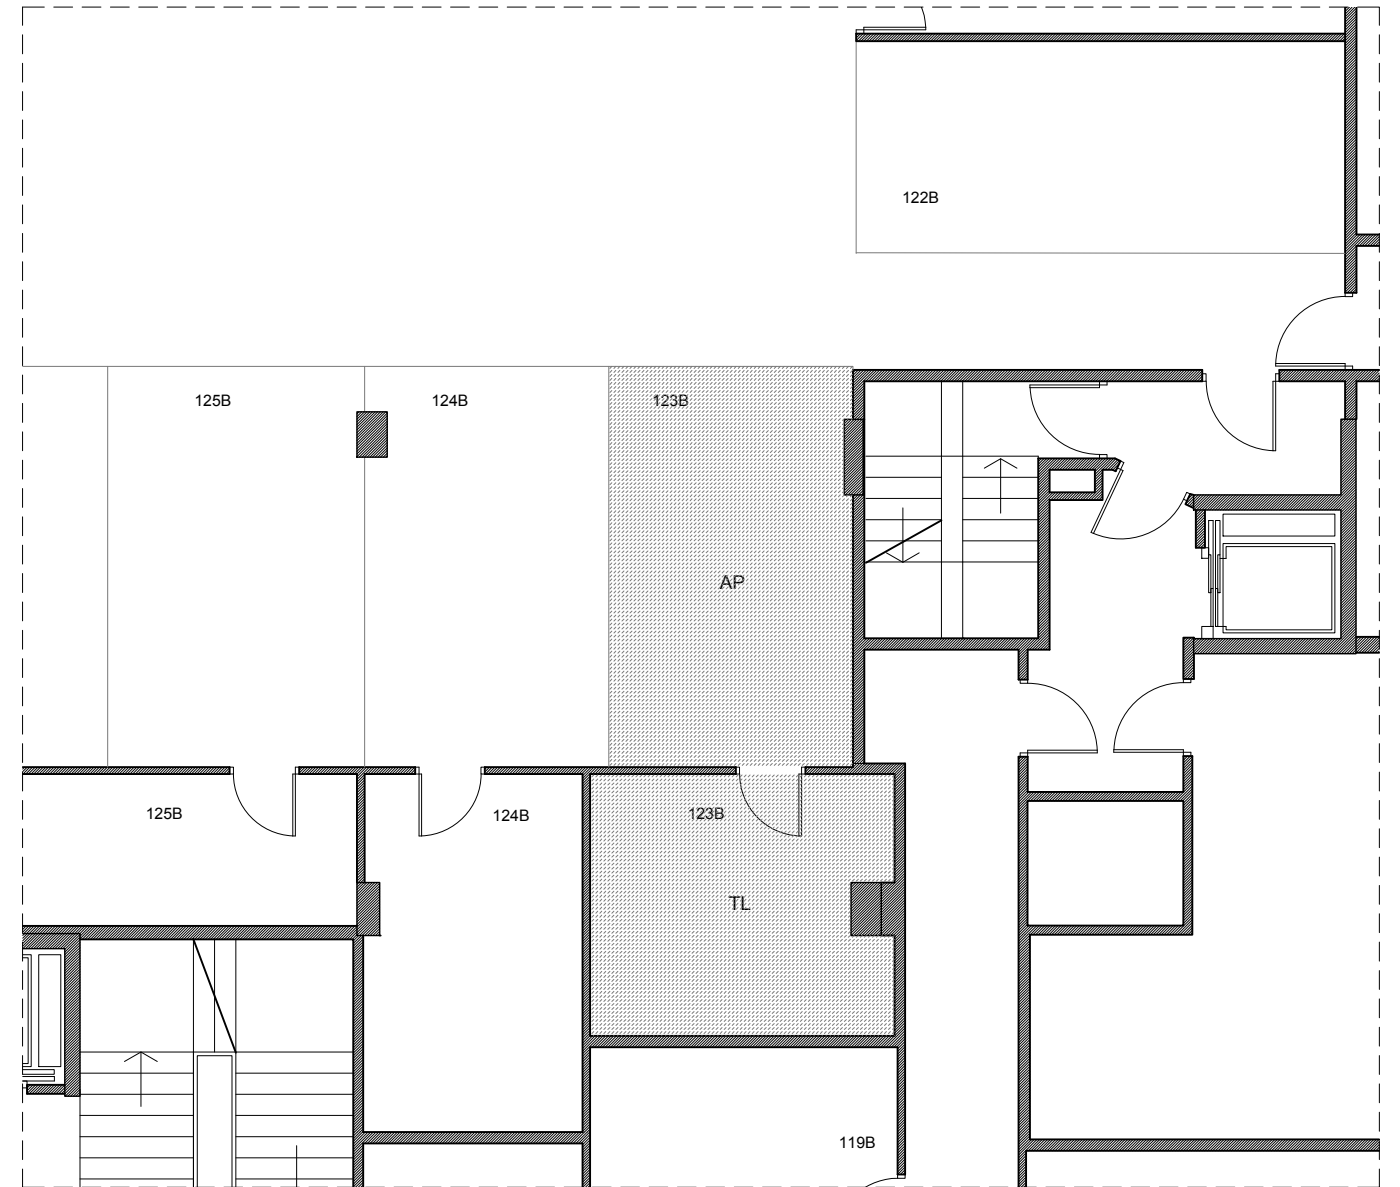

ETXEBIZITZAREN OINPLANOA e: 1/100 PLANTA DE VIVIENDA

LEGENDA:  
LEYENDA:

- SA Sarrera // Vestíbulo
- EG Egongela // Salón
- SK Sukaldea // Cocina
- BN Bainugela // Baño
- TZ Terraza - Balkoia // Terraza - Balcón
- ES Esekitokia // Tendedero
- KO Korridorea // Distribuidor
- LN Logela nagusia // Dormitorio ppal.
- L Logela // Dormitorio

KOKAPENA UBICACIÓN

ERAGILEAK:  
PROMOTORES:

Informazio oinplanoa, gutxigorabeherako neurriak eta antolamendua.  
Plano informativo, medidas y distribución aproximadas.

KODEA: 1025  
CÓDIGO:

SUSTAPENA: Jolastokieta  
PROMOCIÓN:

URTEA: 2020  
AÑO:

HELBIDEA: Harrobieta (Plaza)  
DIRECCIÓN:

BLOKEA: - ATARIA: 18 SOLAIRUA: E ETXEBIZITZA: C  
BLOQUE: PORTAL: PISO: VIVIENDA:

AZALERA ERABILGARRIA GUZTIRA:  
SUPERFICIE ÚTIL TOTAL:

73.55 m<sup>2</sup>

KODEA: 1025  
CÓDIGO:

SUSTAPENA: Jolastokieta  
PROMOCIÓN:

URTEA: 2020  
AÑO:

HELBIDEA: Harrobieta (Plaza)  
DIRECCIÓN:

BLOKEA: - ATARIA: 18 SOLAIRUA: E ETXEBIZITZA: C  
BLOQUE: PORTAL: PISO: VIVIENDA:

APARKALEKUA: 123B SOLAIRUA: -3  
APARCAMIENTO: PISO: