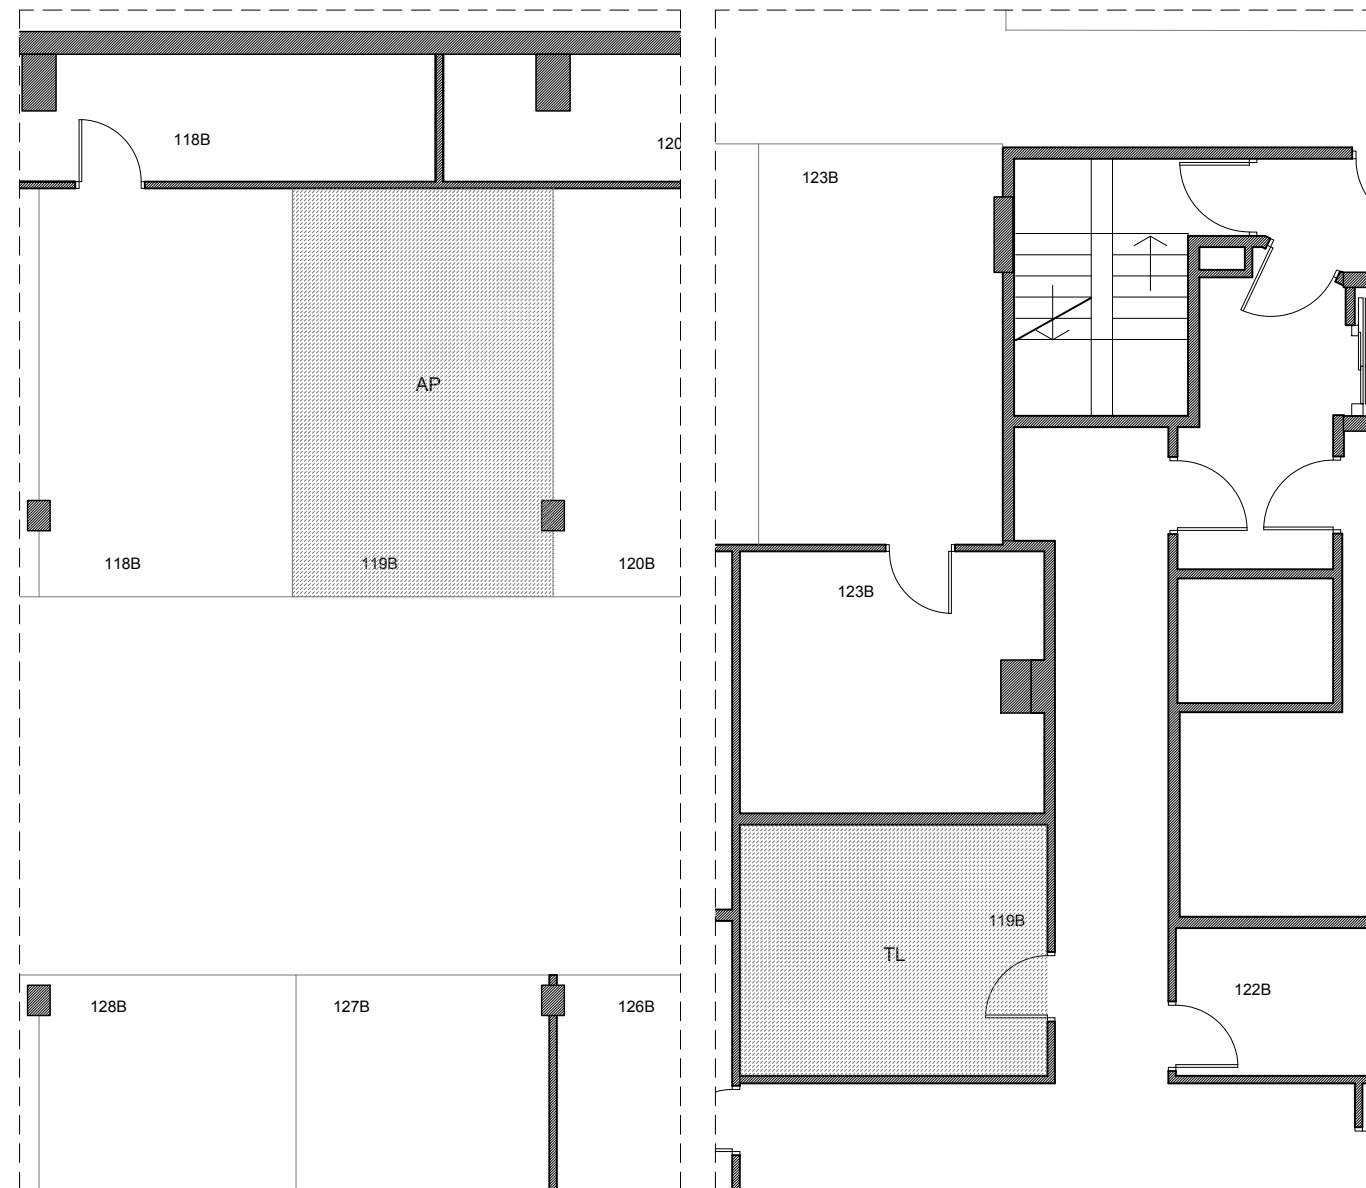

ETXEBIZITZAREN OINPLANOA e: 1/100 PLANTA DE VIVIENDA

LEGENDA:
LEYENDA:

- SA Sarrera // Vestíbulo
- EG Egongela // Salón
- SK Sukaldea // Cocina
- BN Bainugela // Baño
- TZ Terraza - Balkoia // Terraza - Balcón
- ES Esekitokia // Tendedero
- KO Korridorea // Distribuidor
- LN Logela nagusia // Dormitorio ppal.
- L Logela // Dormitorio

KOKAPENA UBICACIÓN

ERAGILEAK:
PROMOTORES:

Informazio oinplanoa, gutxigorabeherako neurriak eta antolamendua.
Plano informativo, medidas y distribución aproximadas.

KÓDEA: **1025**
CÓDIGO:
SUSTAPENA: **Jolastokieta**
PROMOCIÓN:
URTEA: **2020**
AÑO:

HELBIDEA: **Harrobieta (Plaza)**
DIRECCIÓN:

BLOKEA: - ATARIA: **18** SOLAIRUA: **B** ETXEBIZITZA: **A**
BLOQUE: PORTAL: PISO: VIVIENDA:

AZALERA ERABILGARRIA GUZTIRA:
SUPERFICIE ÚTIL TOTAL:
76.80 m²

OINPLANOA e: 1/100 PLANTA

KÓDEA: **1025**
CÓDIGO:
SUSTAPENA: **Jolastokieta**
PROMOCIÓN:
URTEA: **2020**
AÑO:

HELBIDEA: **Harrobieta (Plaza)**
DIRECCIÓN:

BLOKEA: - ATARIA: **18** SOLAIRUA: **B** ETXEBIZITZA: **A**
BLOQUE: PORTAL: PISO: VIVIENDA: