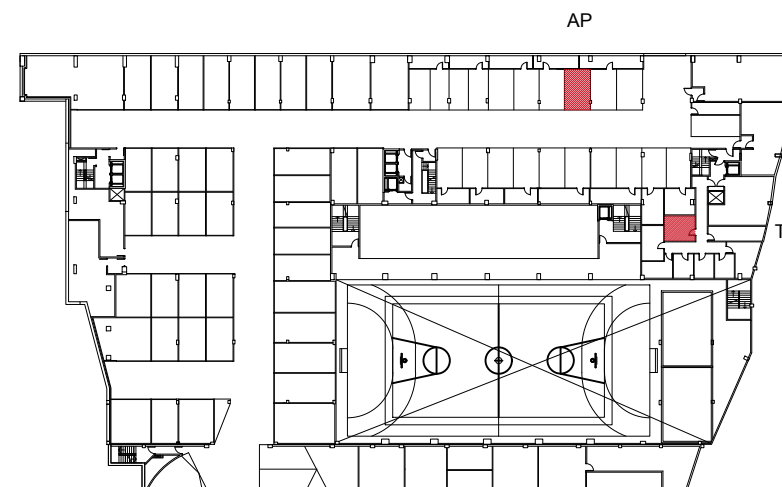

OINPLANOA e: 1/100 PLANTA

KOKAPENA UBICACIÓN

ERAGILEAK:
PROMOTORES:

Informazio oinplanoa, gutxigorabeherako neurriak eta antolamendua.
Plano informativo, medidas y distribución aproximadas.

KÓDEA: **1025**
CÓDIGO:
SUSTAPENA: **Jolastokieta**
PROMOCIÓN:
URTEA: **2020**
AÑO:

HELBIDEA: **Harrobieta (Plaza)**
DIRECCIÓN:

BLOKEA: - ATARIA: **18** SOLAIRUA: **B** ETXEBIZITZA: **A**
BLOQUE: PORTAL: PISO: VIVIENDA:

APARKALEKUA: **119B** SOLAIRUA: **-3**
APARCAMIENTO: PISO:
TRASTELEKUA: **119B** SOLAIRUA: **-3**
TRASTERO: PISO: