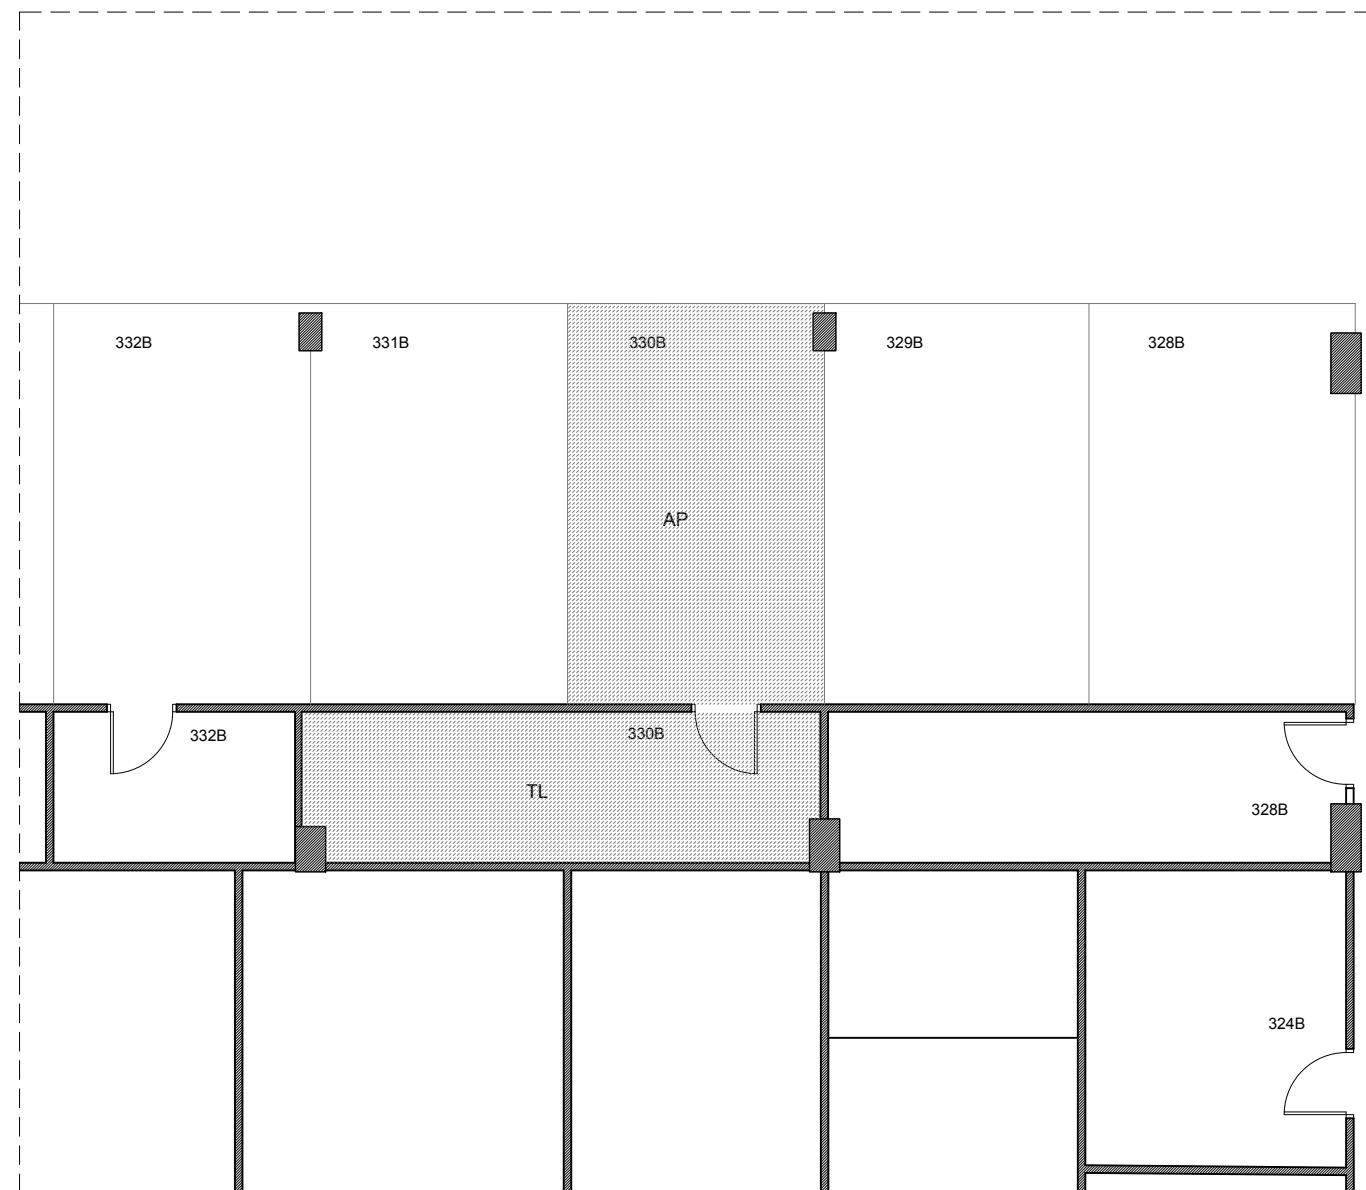

ETXEBIZITZAREN OINPLANOA e: 1/100 PLANTA DE VIVIENDA

LEGENDA:
LEYENDA:

- SA Sarrera // Vestíbulo
- EG Egongela // Salón
- SK Sukaldea // Cocina
- BN Bainugela // Baño
- TZ Terraza - Balkoia // Terraza - Balcón
- ES Esekitokia // Tendedero
- KO Korridorea // Distribuidor
- LN Logela nagusia // Dormitorio ppal.
- L Logela // Dormitorio

KOKAPENA UBICACIÓN

ERAGILEAK:
PROMOTORES:

Informazio oinplanoa, gutxigorabeherako neurriak eta antolamendua.
Plano informativo, medidas y distribución aproximadas.

KÓDEA: 1025
CÓDIGO:

SUSTAPENA: Jolastokieta
PROMOCIÓN:

URTEA: 2020
AÑO:

HELBIDEA: Harrobieta (Plaza)
DIRECCIÓN:

BLOKEA: - ATARIA: 18 SOLAIRUA: 4 ETXEBIZITZA: G
BLOQUE: PORTAL: PISO: VIVIENDA:

AZALERA ERABILGARRIA GUZTIRA:
SUPERFICIE ÚTIL TOTAL:

56.26 m²

OINPLANOA e: 1/100 PLANTA

KÓDEA: 1025
CÓDIGO:

SUSTAPENA: Jolastokieta
PROMOCIÓN:

URTEA: 2020
AÑO:

HELBIDEA: Harrobieta (Plaza)
DIRECCIÓN:

BLOKEA: - ATARIA: 18 SOLAIRUA: 4 ETXEBIZITZA: G
BLOQUE: PORTAL: PISO: VIVIENDA:

APARKALEKUA: 330B SOLAIRUA: -5
APARCAMIENTO: PISO: