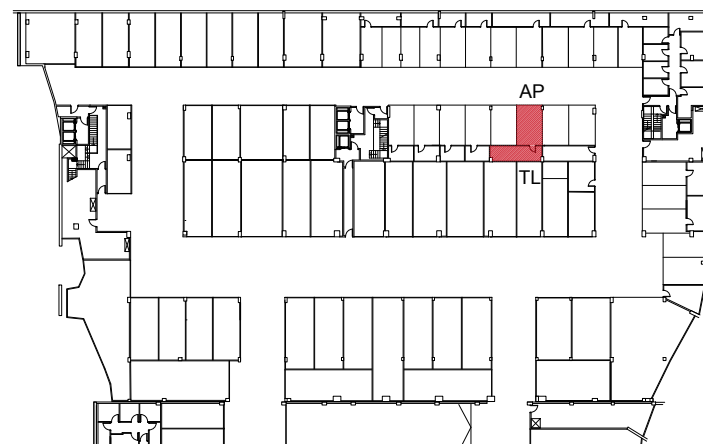

KOKAPENA UBICACIÓN

ERAGILEAK:
PROMOTORES:

Informazio oinplanoa, gutxigorabeherako neurriak eta antolamendua.
Plano informativo, medidas y distribución aproximadas.

KÓDEA: 1025
CÓDIGO:

SUSTAPENA: Jolastokieta
PROMOCIÓN:

URTEA: 2020
AÑO:

HELBIDEA: Harrobieta (Plaza)
DIRECCIÓN:

BLOKEA: - ATARIA: 18 SOLAIRUA: 4 ETXEBIZITZA: G
BLOQUE: PORTAL: PISO: VIVIENDA:

AZALERA ERABILGARRIA GUZTIRA:
SUPERFICIE ÚTIL TOTAL:

56.26 m²

OINPLANOA e: 1/100 PLANTA

LEGENDA:
LEYENDA:

- AP Aparkalekua // Aparcamiento
- TL Trastelekua // Trastero

KOKAPENA UBICACIÓN

ERAGILEAK:
PROMOTORES:

Informazio oinplanoa, gutxigorabeherako neurriak eta antolamendua.
Plano informativo, medidas y distribución aproximadas.