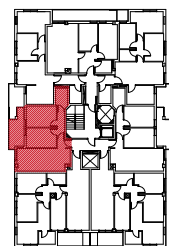

ETXEBIZITZAREN OINPLANOA e: 1/100 PLANTA DE VIVIENDA

LEGENDA:
LEYENDA:

- SA Sarrera // Vestíbulo
- EG Egongela // Salón
- SK Sukaldea // Cocina
- BN Bainugela // Baño
- TZ Terraza - Balkoia // Terraza - Balcón
- ES Esekitokia // Tendedero
- KO Korridorea // Distribuidor
- LN Logela nagusia // Dormitorio ppal.
- L Logela // Dormitorio

KOKAPENA UBICACIÓN

ERAGILEAK:
PROMOTORES:

Informazio oinplanoa, gutxigorabeherako neurriak eta antolamendua.
Plano informativo, medidas y distribución aproximadas.

KÓDEA: 1025
CÓDIGO:

SUSTAPENA: Jolastokieta
PROMOCIÓN:

URTEA: 2020
AÑO:

HELBIDEA: Harrobieta (Plaza)
DIRECCIÓN:

BLOKEA: - ATARIA: 18 SOLAIRUA: 4 ETXEBIZITZA: G
BLOQUE: PORTAL: PISO: VIVIENDA:

AZALERA ERABILGARRIA GUZTIRA:
SUPERFICIE ÚTIL TOTAL:

56.26 m²

OINPLANOA e: 1/100 PLANTA