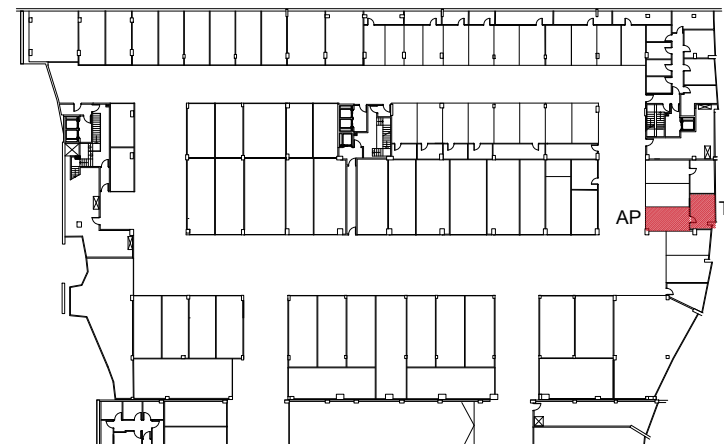

URTEA: 2020
A6O:

HELBIDEA: Harrobieta (Plaza)
DIRECCI6N:

BLOKEA: -
BLOQUE:

ATARIA: 18
PORTAL:

SOLAIRUA: 4
PISO:

ETXEBIZITZA: C
VIVIENDA:

AZALERA ERABILGARRIA GUZTIRA:
SUPERFICIE 6TIL TOTAL:

73.55 m²

OINPLANOA e: 1/100 PLANTA

LEGENDA:
LEYENDA:

- AP Aparcalkua // Aparcamiento
- TL Trastelekua // Trastero

KOKAPENA UBICACI6N

ERAGILEAK:
PROMOTORES:

Informazio oinplanoa, gutxigorabeherako neurriak eta antolamendua.
Plano informativo, medidas y distribuci6n aproximadas.