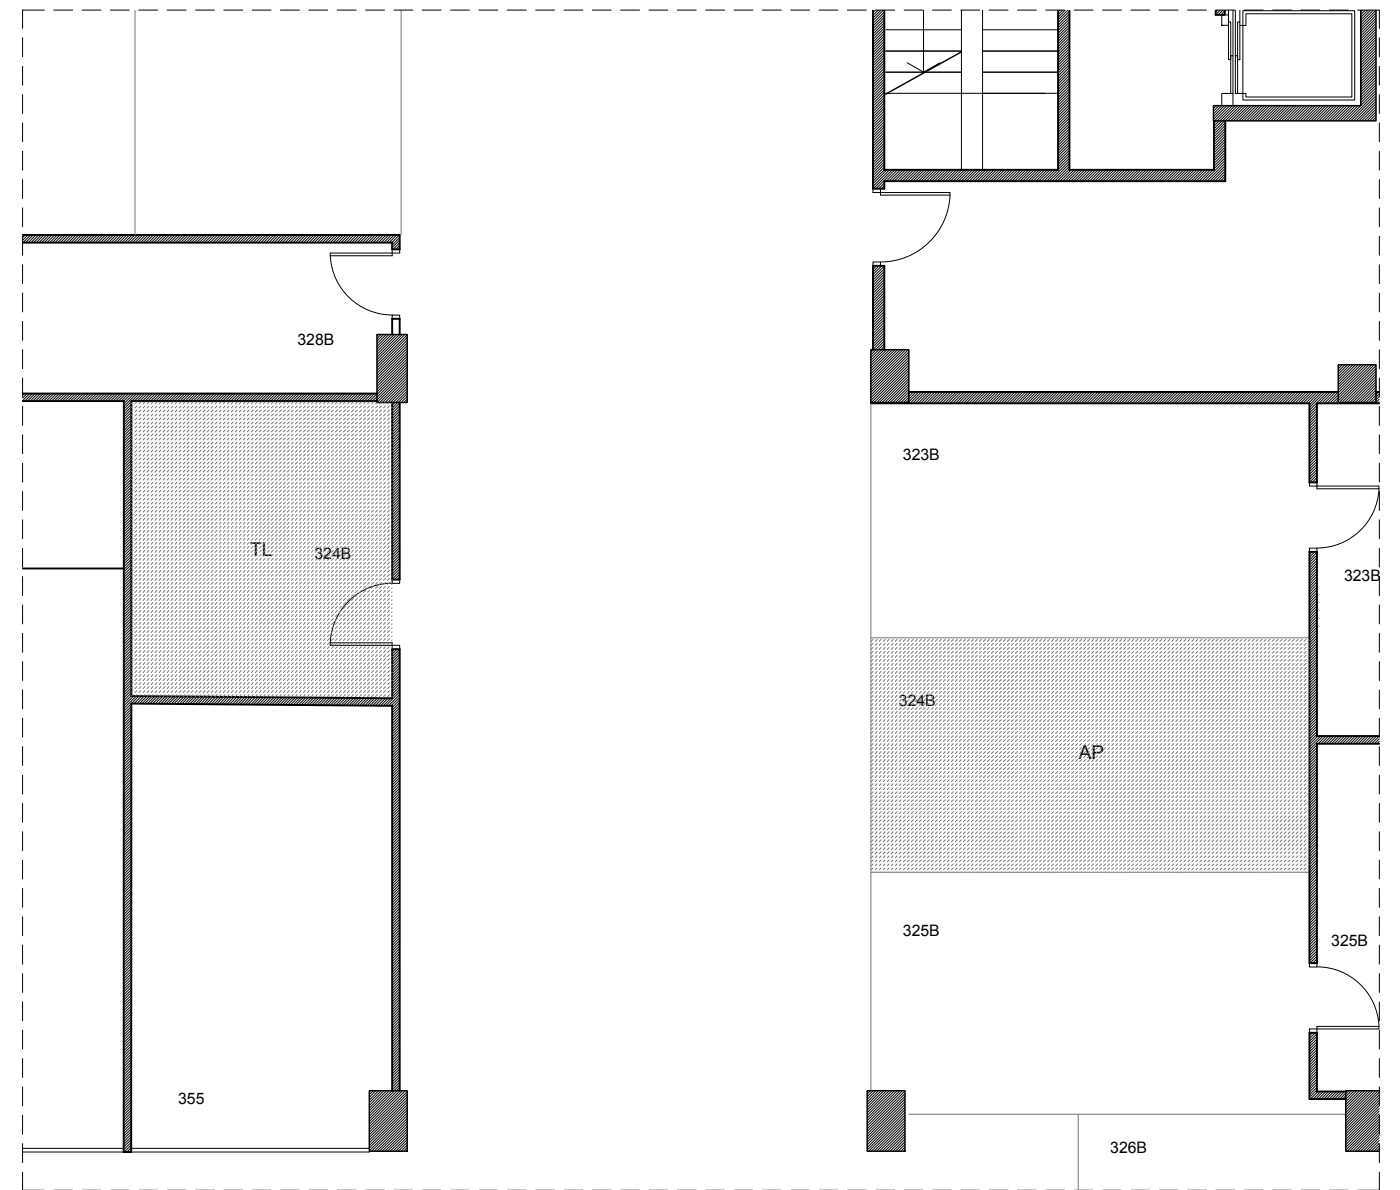

ETXEBIZITZAREN OINPLANOA e: 1/100 PLANTA DE VIVIENDA

LEGENDA:
LEYENDA:

- SA Sarrera // Vestibulo
- EG Egongela // Sal6n
- SK Sukaldea // Cocina
- BN Bainugela // Ba6o
- TZ Terraza - Balkoia // Terraza - Balc6n
- ES Esekitokia // Tendedero
- KO Korridorea // Distribuidor
- LN Logela nagusia // Dormitorio ppal.
- L Logela // Dormitorio

KOKAPENA UBICACI6N

ERAGILEAK:
PROMOTORES:

Informazio oinplanoa, gutxigorabeherako neurriak eta antoiamendua.
Plano informativo, medidas y distribuci6n aproximadas.

K6DEA: 1025
C6DIGO:

SUSTAPENA: Jolastokieta

URTEA: 2020
A6O:

HELBIDEA: Harrobieta (Plaza)
DIRECCI6N:

BLOKEA: -
BLOQUE:

ATARIA: 18
PORTAL:

SOLAIRUA: 4
PISO:

AZALERA ERABILGARRIA GUZTIRA:
SUPERFICIE 6TIL TOTAL:
63.09 m²

ETXEBIZITZA: B
VIVIENDA:

OINPLANOA e: 1/100 PLANTA

K6DEA: 1025
C6DIGO:

SUSTAPENA: Jolastokieta

URTEA: 2020
A6O:

HELBIDEA: Harrobieta (Plaza)
DIRECCI6N:

BLOKEA: -
BLOQUE:

ATARIA: 18
PORTAL:

SOLAIRUA: 4
PISO:

APARKALEKUA: 324B SOLAIRUA: -5
APARCAMIENTO: PISO: