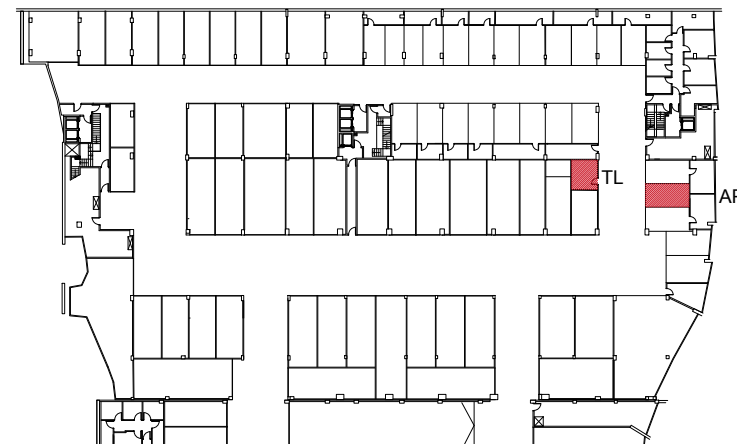

KOKAPENA UBICACI6N

ERAGILEAK:
PROMOTORES:

Informazio oinplanoa, gutxigorabeherako neurriak eta antoiamendua.
Plano informativo, medidas y distribuci6n aproximadas.

K6DEA: 1025
C6DIGO:

SUSTAPENA: Jolastokieta

URTEA: 2020
A6O:

HELBIDEA: Harrobieta (Plaza)
DIRECCI6N:

BLOKEA: -
BLOQUE:

ATARIA: 18
PORTAL:

SOLAIRUA: 4
PISO:

AZALERA ERABILGARRIA GUZTIRA:
SUPERFICIE 6TIL TOTAL:
63.09 m²

ETXEBIZITZA: B
VIVIENDA:

OINPLANOA e: 1/100 PLANTA

LEGENDA:
LEYENDA:

- AP Aparkalekua // Aparcamiento
- TL Trastelekua // Trastero

KOKAPENA UBICACI6N

ERAGILEAK:
PROMOTORES:

Informazio oinplanoa, gutxigorabeherako neurriak eta antoiamendua.
Plano informativo, medidas y distribuci6n aproximadas.