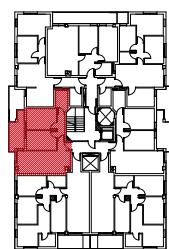

ETXEBIZITZAREN OINPLANOA e: 1/100 PLANTA DE VIVIENDA

LEGENDA:  
LEYENDA:

- SA Sarrera // Vestíbulo
- EG Egongela // Salón
- SK Sukaldea // Cocina
- BN Bainugela // Baño
- TZ Terraza - Balkola // Terraza - Balcón
- ES Esekitokia // Tendedero
- KO Korridorea // Distribuidor
- LN Logela nagusia // Dormitorio ppal.
- L Logela // Dormitorio

KOKAPENA UBICACIÓN

ERAGILEAK:  
PROMOTORES:

Informazio oinplanoa, gutxigorabeherako neurriak eta antolamendua.  
Plano informativo, medidas y distribución aproximadas.

KODEA: **1025**  
CÓDIGO:  
SUSTAPENA: **Jolastokieta**  
PROMOCIÓN:  
URTEA: **2020**  
AÑO:

HELBIDEA: **Harrobieta (Plaza)**  
DIRECCIÓN:

BLOKEA: - ATARIA: **18** SOLAIRUA: **3** ETXEBIZITZA: **G**  
BLOQUE: PORTAL: PISO: VIVIENDA:

OINPLANOA e: 1/100 PLANTA

LEGENDA:  
LEYENDA:

- AP Aparkalekua // Aparcamiento
- TL Trastelekua // Trastero