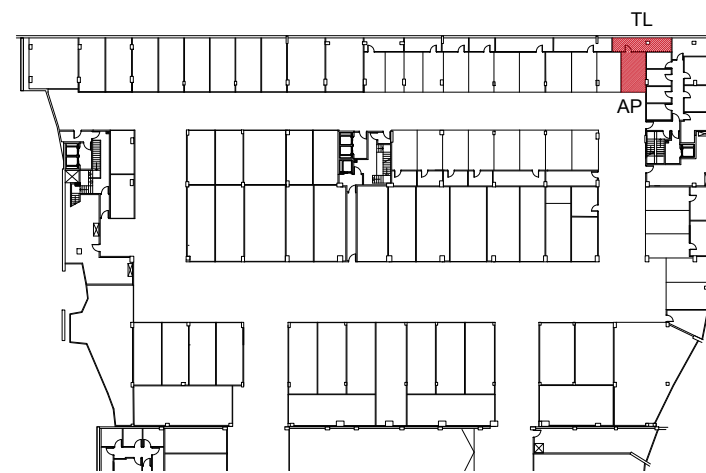

KOKAPENA UBICACIÓN

ERAGILEAK:  
PROMOTORES:

Informazio oinplanoa, gutxigorabeherako neurriak eta antolamendua.  
Plano informativo, medidas y distribución aproximadas.

KODEA: **1025**  
CÓDIGO:  
SUSTAPENA: **Jolastokieta**  
PROMOCIÓN:  
URTEA: **2020**  
AÑO:

HELBIDEA: **Harrobieta (Plaza)**  
DIRECCIÓN:

BLOKEA: - ATARIA: **18** SOLAIRUA: **3** ETXEBIZITZA: **G**  
BLOQUE: PORTAL: PISO: VIVIENDA:

OINPLANOA e: 1/100 PLANTA

LEGENDA:  
LEYENDA:

- AP Aparkalekua // Aparcamiento
- TL Trastelekua // Trastero