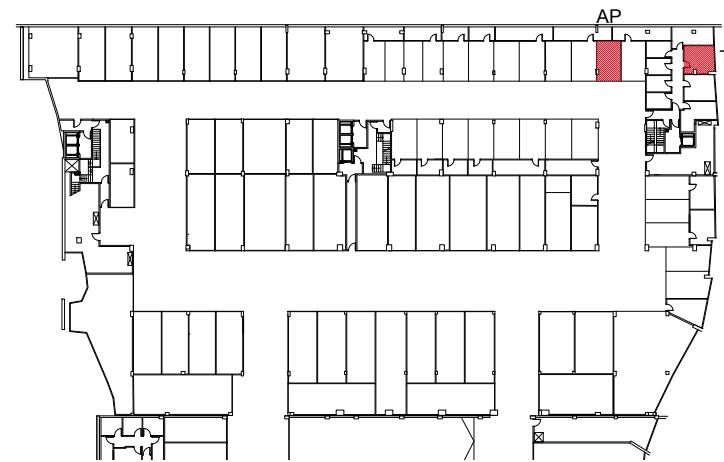

HELBIDEA: **Harrobieta (Plaza)**
DIRECCI6N:

BLOKEA: - ATARIA: **18** SOLAIRUA: **3** ETXEBIZITZA: **F**
BLOQUE: PORTAL: PISO: VIVIENDA:

OINPLANOA e: 1/100 PLANTA

- LEGENDA:**
LEYENDA:
- AP Aparkalekua // Aparcamiento
 - TL Trastelekua // Trastero

KOKAPENA UBICACI6N

ERAGILEAK:
PROMOTORES:

Informazio oinplanoa, gutxigorabeherako neurriak eta antolamendua.
Plano informativo, medidas y distribuci6n aproximadas.

K6DEA: **1025**
C6DIGO:
SUSTAPENA: **Jolastokieta**
PROMOCI6N:
URTEA: **2020**
A6O: