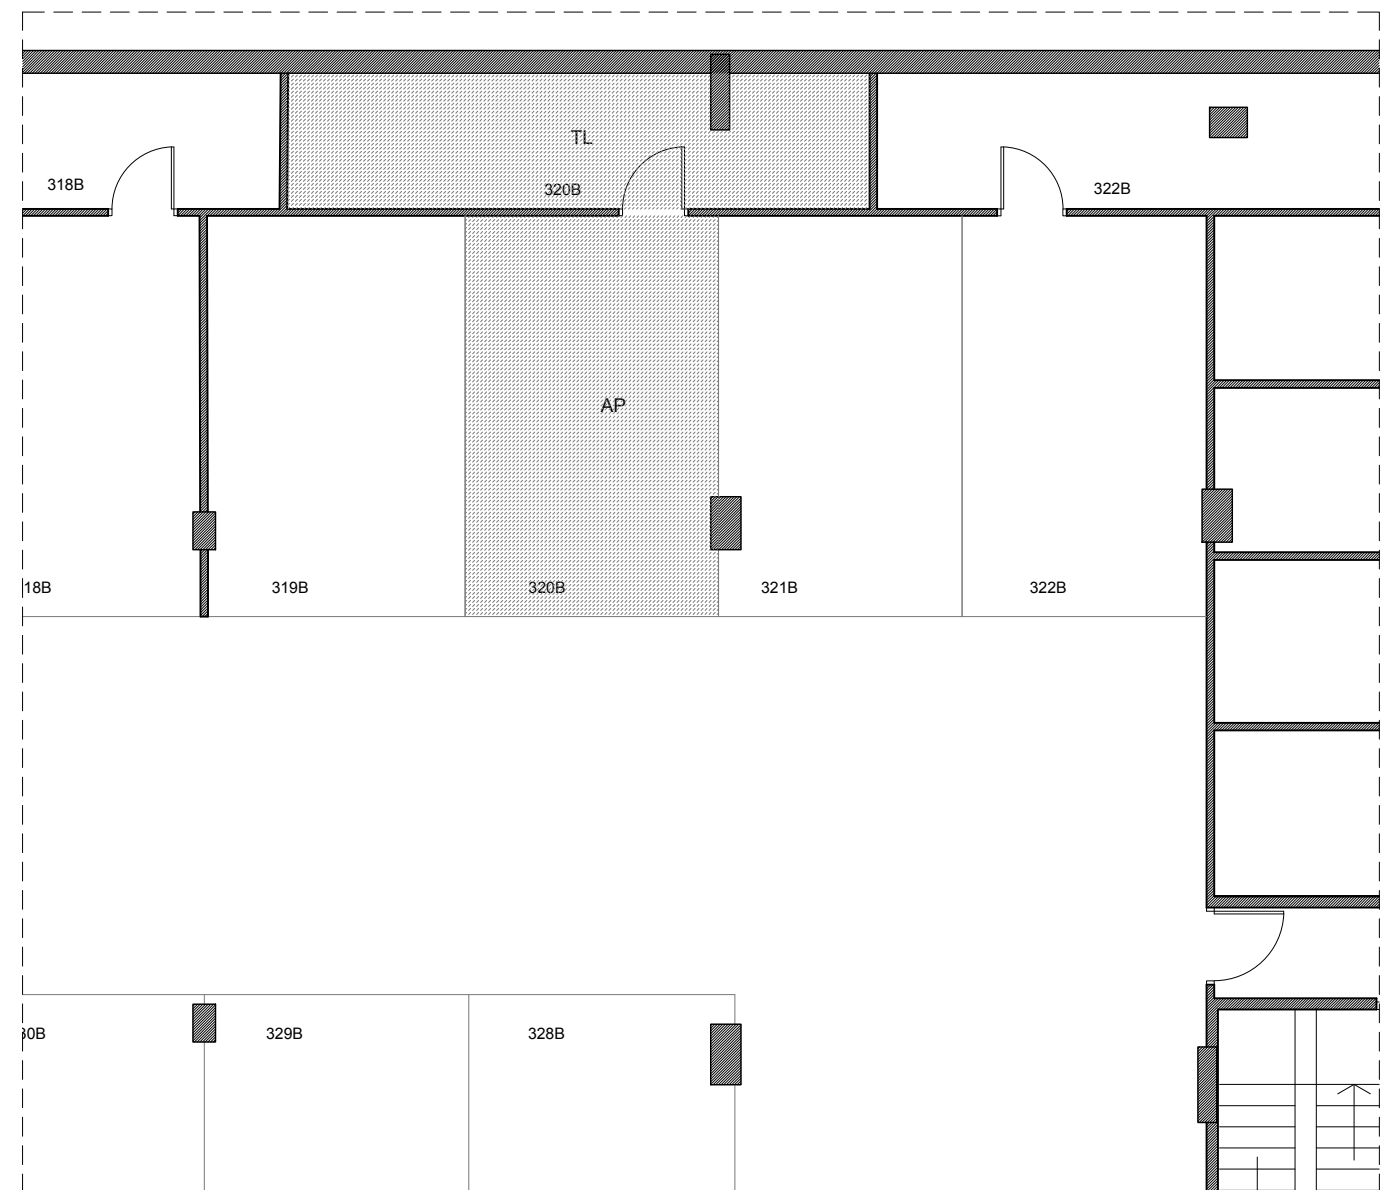

ETXEBIZITZAREN OINPLANOA e: 1/100 PLANTA DE VIVIENDA

LEGENDA:
LEYENDA:

- SA Sarrera // Vestíbulo
- EG Egongela // Salón
- SK Sukaldea // Cocina
- BN Bainugela // Baño
- TZ Terraza - Balkola // Terraza - Balcón
- ES Esekitokia // Tendedero
- KO Korridorea // Distribuidor
- LN Logela nagusia // Dormitorio ppal.
- L Logela // Dormitorio

KOKAPENA UBICACIÓN

ERAGILEAK:
PROMOTORES:

Informazio oinplanoa, gutxigorabeherako neurriak eta antolamendua.
Plano informativo, medidas y distribución aproximadas.

KODEA: 1025
CÓDIGO:

SUSTAPENA: Jolastokieta

URTEA: 2020
AÑO:

HELBIDEA: Harrobieta (Plaza)
DIRECCIÓN:

BLOKEA: - ATARIA: 18 SOLAIRUA: 3 ETXEBIZITZA: E
BLOQUE: PORTAL: PISO: VIVIENDA:

AZALERA ERABILGARRIA GUZTIRA:
SUPERFICIE ÚTIL TOTAL:

85.49 m²

OINPLANOA e: 1/100 PLANTA

KODEA: 1025
CÓDIGO:

SUSTAPENA: Jolastokieta

URTEA: 2020
AÑO:

HELBIDEA: Harrobieta (Plaza)
DIRECCIÓN:

BLOKEA: - ATARIA: 18 SOLAIRUA: 3 ETXEBIZITZA: E
BLOQUE: PORTAL: PISO: VIVIENDA:

APARKALEKUA: 320B SOLAIRUA: -5
APARCAMIENTO: PISO: