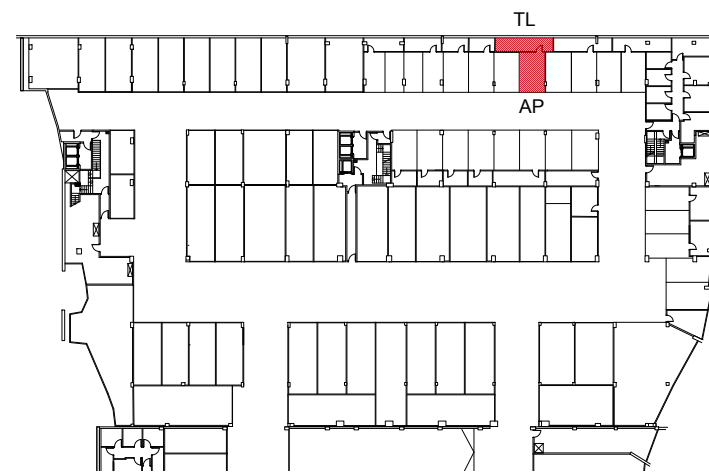

KOKAPENA UBICACIÓN

ERAGILEAK:
PROMOTORES:

Informazio oinplanoa, gutxigorabeherako neurriak eta antolamendua.
Plano informativo, medidas y distribución aproximadas.

KODEA: 1025
CÓDIGO:

SUSTAPENA: Jolastokieta
PROMOCIÓN:

URTEA: 2020
AÑO:

HELBIDEA: Harrobieta (Plaza)
DIRECCIÓN:

BLOKEA: - ATARIA: 18 SOLAIRUA: 3 ETXEBIZITZA: C
BLOQUE: PORTAL: PISO: VIVIENDA:

AZALERA ERABILGARRIA GUZTIRA:
SUPERFICIE ÚTIL TOTAL:

73.55 m²

OINPLANOA e: 1/100 PLANTA

LEGENDA:
LEYENDA:

- AP Aparkalekua // Aparcamiento
- TL Trastelekua // Trastero

KOKAPENA UBICACIÓN

ERAGILEAK:
PROMOTORES:

Informazio oinplanoa, gutxigorabeherako neurriak eta antolamendua.
Plano informativo, medidas y distribución aproximadas.