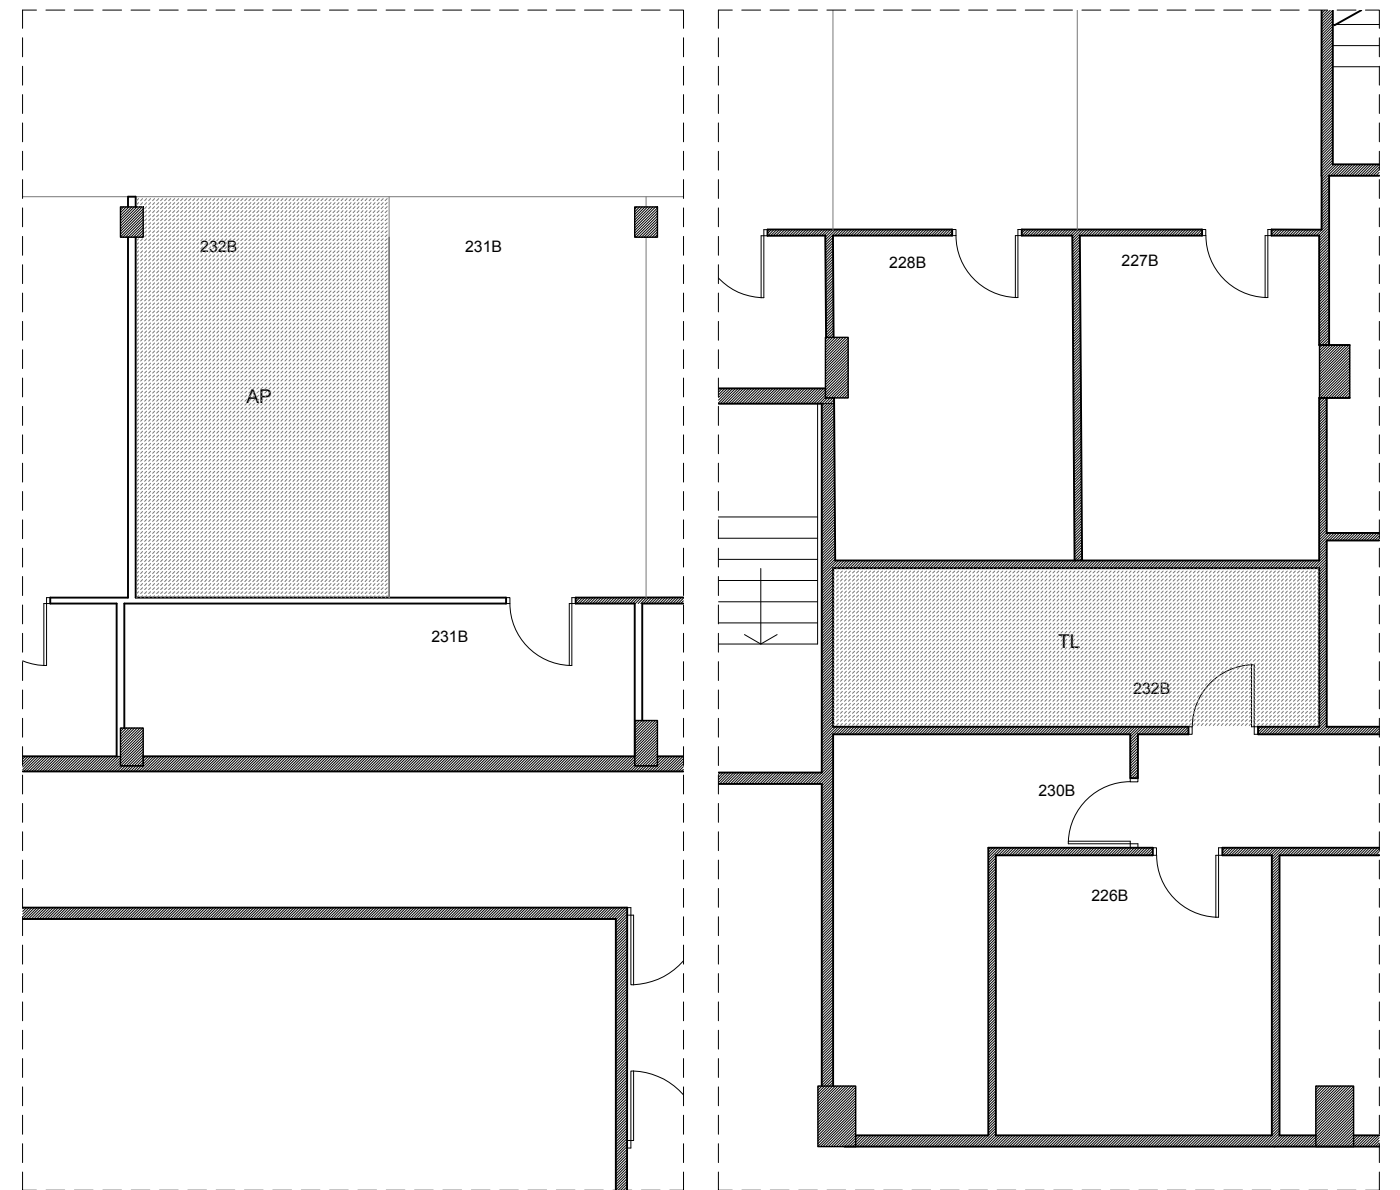

ETXEBIZITZAREN OINPLANOA e: 1/100 PLANTA DE VIVIENDA

LEGENDA:
LEYENDA:

- SA Sarrera // Vestíbulo
- EG Egongela // Salón
- SK Sukaldea // Cocina
- BN Bainugela // Baño
- TZ Terraza - Balcón // Terraza - Balcón
- ES Esekitokia // Tendedero
- KO Korridorea // Distribuidor
- LN Logela nagusia // Dormitorio ppal.
- L Logela // Dormitorio

KOKAPENA UBICACIÓN

ERAGILEAK:
PROMOTORES:

Informazio oinplanoa, gutxigorabeherako neurriak eta antoiamendua.
Plano informativo, medidas y distribución aproximadas.

KÓDEA: 1025
CÓDIGO:

SUSTAPENA: Jolastokieta
PROMOCIÓN:

URTEA: 2020
AÑO:

HELBIDEA: Harrobieta (Plaza)
DIRECCIÓN:

BLOKEA: - ATARIA: 18 SOLAIRUA: 3 ETXEBIZITZA: B
BLOQUE: PORTAL: PISO: VIVIENDA:

AZALERA ERABILGARRIA GUZTIRA:
SUPERFICIE ÚTIL TOTAL:

63.09 m²

OINPLANOA e: 1/100 PLANTA

KÓDEA: 1025
CÓDIGO:

SUSTAPENA: Jolastokieta
PROMOCIÓN:

URTEA: 2020
AÑO:

HELBIDEA: Harrobieta (Plaza)
DIRECCIÓN:

BLOKEA: - ATARIA: 18 SOLAIRUA: 3 ETXEBIZITZA: B
BLOQUE: PORTAL: PISO: VIVIENDA:

APARKALEKUA: 232B SOLAIRUA: -4
APARCAMIENTO: PISO: