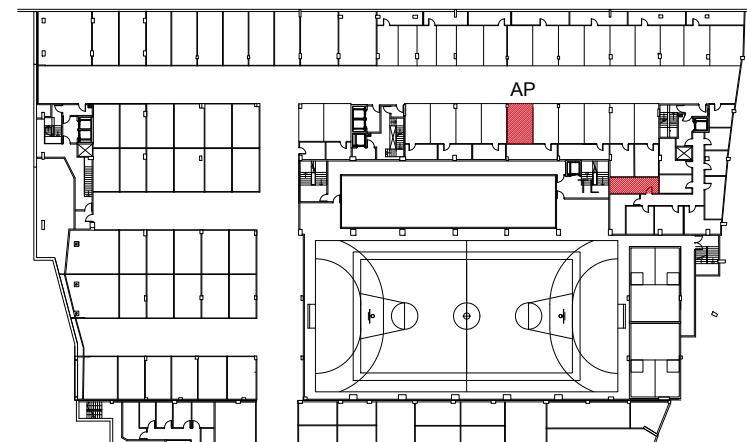

KOKAPENA UBICACIÓN

ERAGILEAK:
PROMOTORES:

Informazio oinplanoa, gutxigorabeherako neurriak eta antoiamendua.
Plano informativo, medidas y distribución aproximadas.

KÓDEA: 1025
CÓDIGO:

SUSTAPENA: Jolastokieta
PROMOCIÓN:

URTEA: 2020
AÑO:

HELBIDEA: Harrobieta (Plaza)
DIRECCIÓN:

BLOKEA: - ATARIA: 18 SOLAIRUA: 3 ETXEBIZITZA: B
BLOQUE: PORTAL: PISO: VIVIENDA:

AZALERA ERABILGARRIA GUZTIRA:
SUPERFICIE ÚTIL TOTAL:

63.09 m²

OINPLANOA e: 1/100 PLANTA

LEGENDA:
LEYENDA:

- AP Aparkalekua // Aparcamiento
- TL Trastelekuak // Trastero

KOKAPENA UBICACIÓN

ERAGILEAK:
PROMOTORES:

Informazio oinplanoa, gutxigorabeherako neurriak eta antoiamendua.
Plano informativo, medidas y distribución aproximadas.