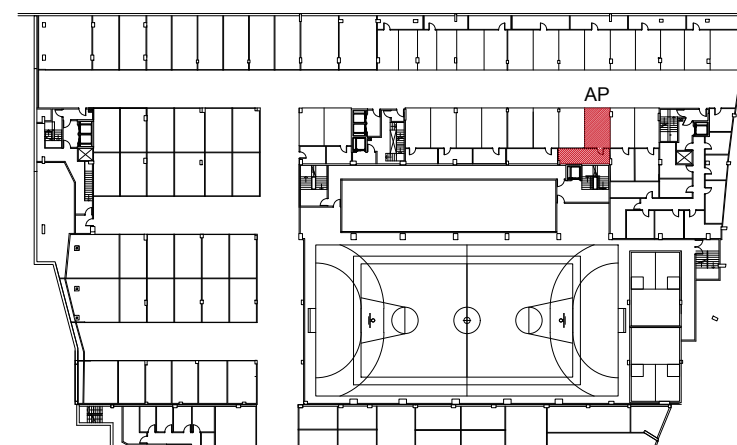

KOKAPENA UBICACIÓN

ERAGILEAK:
PROMOTORES:

Informazio oinplanoa, gutxigorabeherako neurriak eta antolamendua.
Plano informativo, medidas y distribución aproximadas.

KÓDEA: 1025
CÓDIGO:

SUSTAPENA: Jolastokieta

URTEA: 2020
AÑO:

HELBIDEA: Harrobieta (Plaza)
DIRECCIÓN:

BLOKEA: - ATARIA: 18 SOLAIRUA: 2 ETXEBIZITZA: F
BLOQUE: - PORTAL: PISO: VIVIENDA:

AZALERA ERABILGARRIA GUZTIRA:
SUPERFICIE ÚTIL TOTAL:

85.49 m²

OINPLANOA e: 1/100 PLANTA

LEGENDA:
LEYENDA:

- AP Aparkalekua // Aparcamiento
- TL Trastelekua // Trastero

KOKAPENA UBICACIÓN

ERAGILEAK:
PROMOTORES:

Informazio oinplanoa, gutxigorabeherako neurriak eta antolamendua.
Plano informativo, medidas y distribución aproximadas.