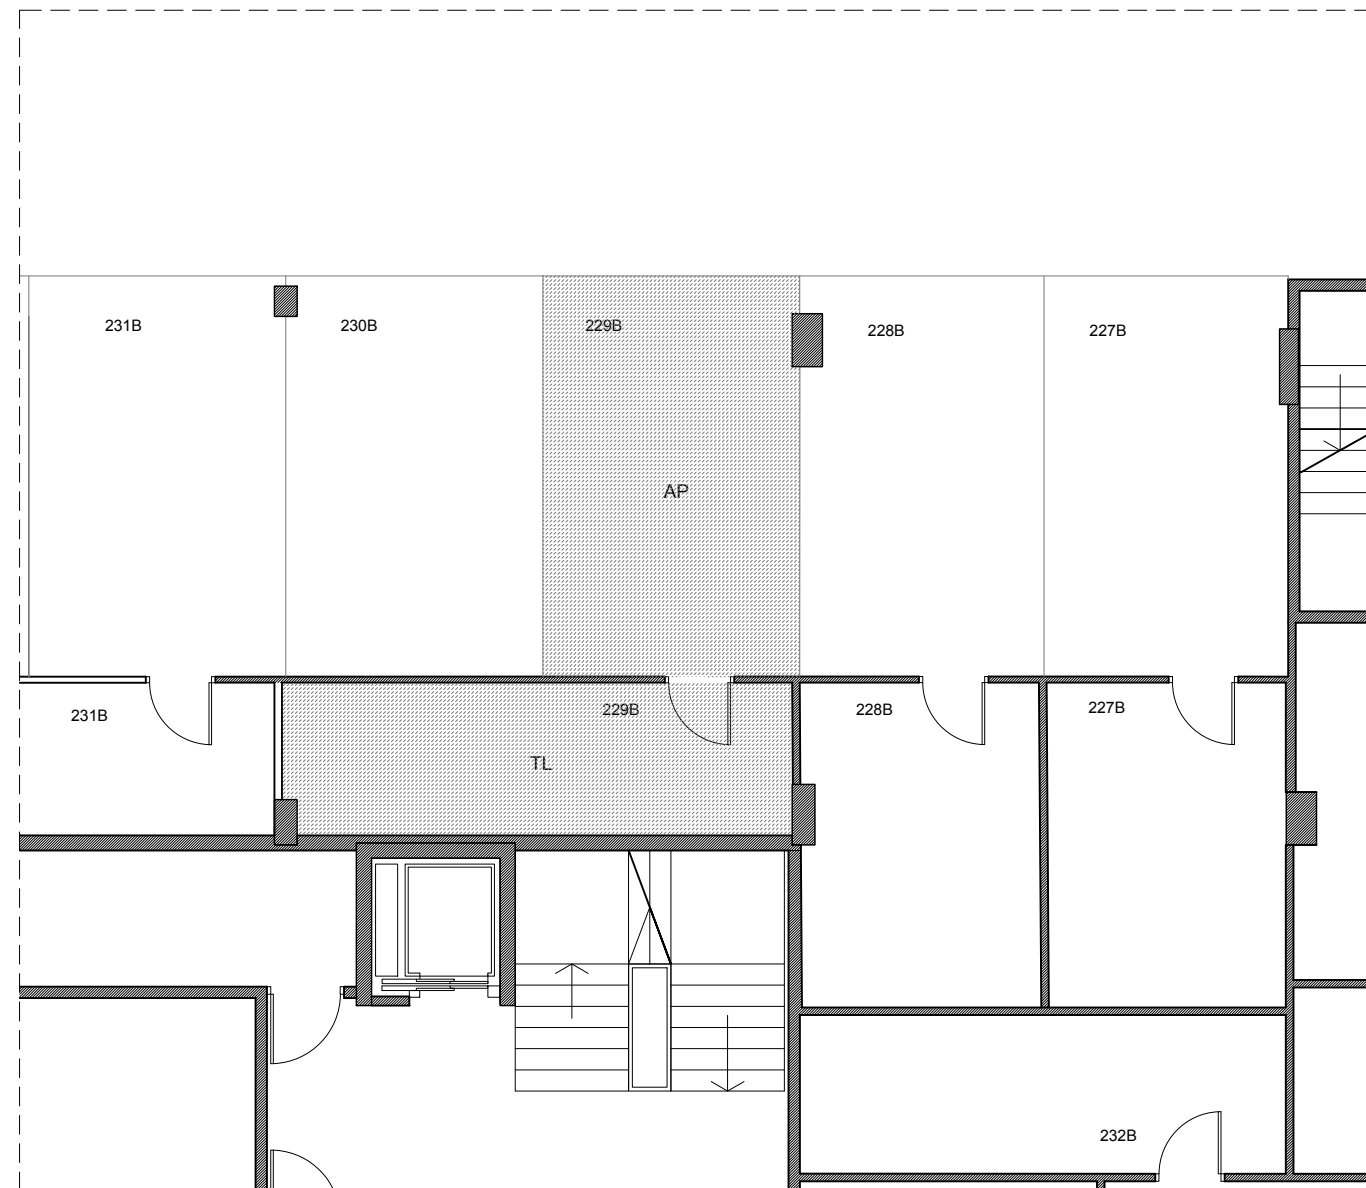

ETXEBIZITZAREN OINPLANOA e: 1/100 PLANTA DE VIVIENDA

LEGENDA:
LEYENDA:

- SA Sarrera // Vestíbulo
- EG Egongela // Salón
- SK Sukaldea // Cocina
- BN Bainugela // Baño
- TZ Terraza - Balkola // Terraza - Balcón
- ES Esekitokia // Tendedero
- KO Korridorea // Distribuidor
- LN Logela nagusia // Dormitorio ppal.
- L Logela // Dormitorio

KOKAPENA UBICACIÓN

ERAGILEAK:
PROMOTORES:

Informazio oinplanoa, gutxigorabeherako neurriak eta antolamendua.
Plano informativo, medidas y distribución aproximadas.

KÓDEA: 1025
CÓDIGO:

SUSTAPENA: Jolastokieta

URTEA: 2020
AÑO:

HELBIDEA: Harrobieta (Plaza)
DIRECCIÓN:

BLOKEA: - ATARIA: 18 SOLAIRUA: 2 ETXEBIZITZA: F
BLOQUE: - PORTAL: PISO: VIVIENDA:

AZALERA ERABILGARRIA GUZTIRA:
SUPERFICIE ÚTIL TOTAL:

85.49 m²

OINPLANOA e: 1/100 PLANTA

KÓDEA: 1025
CÓDIGO:

SUSTAPENA: Jolastokieta

URTEA: 2020
AÑO:

HELBIDEA: Harrobieta (Plaza)
DIRECCIÓN:

BLOKEA: - ATARIA: 18 SOLAIRUA: 2 ETXEBIZITZA: F
BLOQUE: - PORTAL: PISO: VIVIENDA:

APARKALEKUA: 229B SOLAIRUA: -4
APARCAMIENTO: PISO: