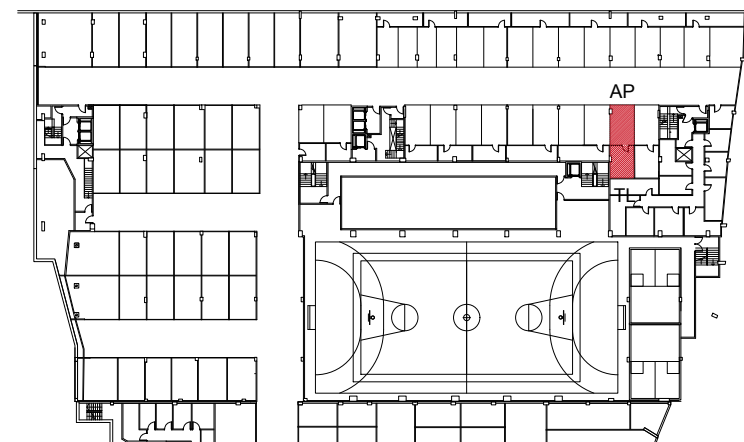

KOKAPENA UBICACIÓN

ERAGILEAK:
PROMOTORES:

Informazio oinplanoa, gutxigorabeherako neurriak eta antolamendua.
Plano informativo, medidas y distribución aproximadas.

KODEA: **1025**
CÓDIGO:
SUSTAPENA: **Jolastokieta**
PROMOCIÓN:
URTEA: **2020**
AÑO:

HELBIDEA: **Harrobieta (Plaza)**
DIRECCIÓN:

BLOKEA: - ATARIA: **18** SOLAIRUA: **2** ETXEBIZITZA: **E**
BLOQUE: PORTAL: PISO: VIVIENDA:

OINPLANOA e: 1/100 PLANTA

LEGENDA:
LEYENDA:

- AP Aparkalekua // Aparcamiento
- TL Trastelekua // Trastero