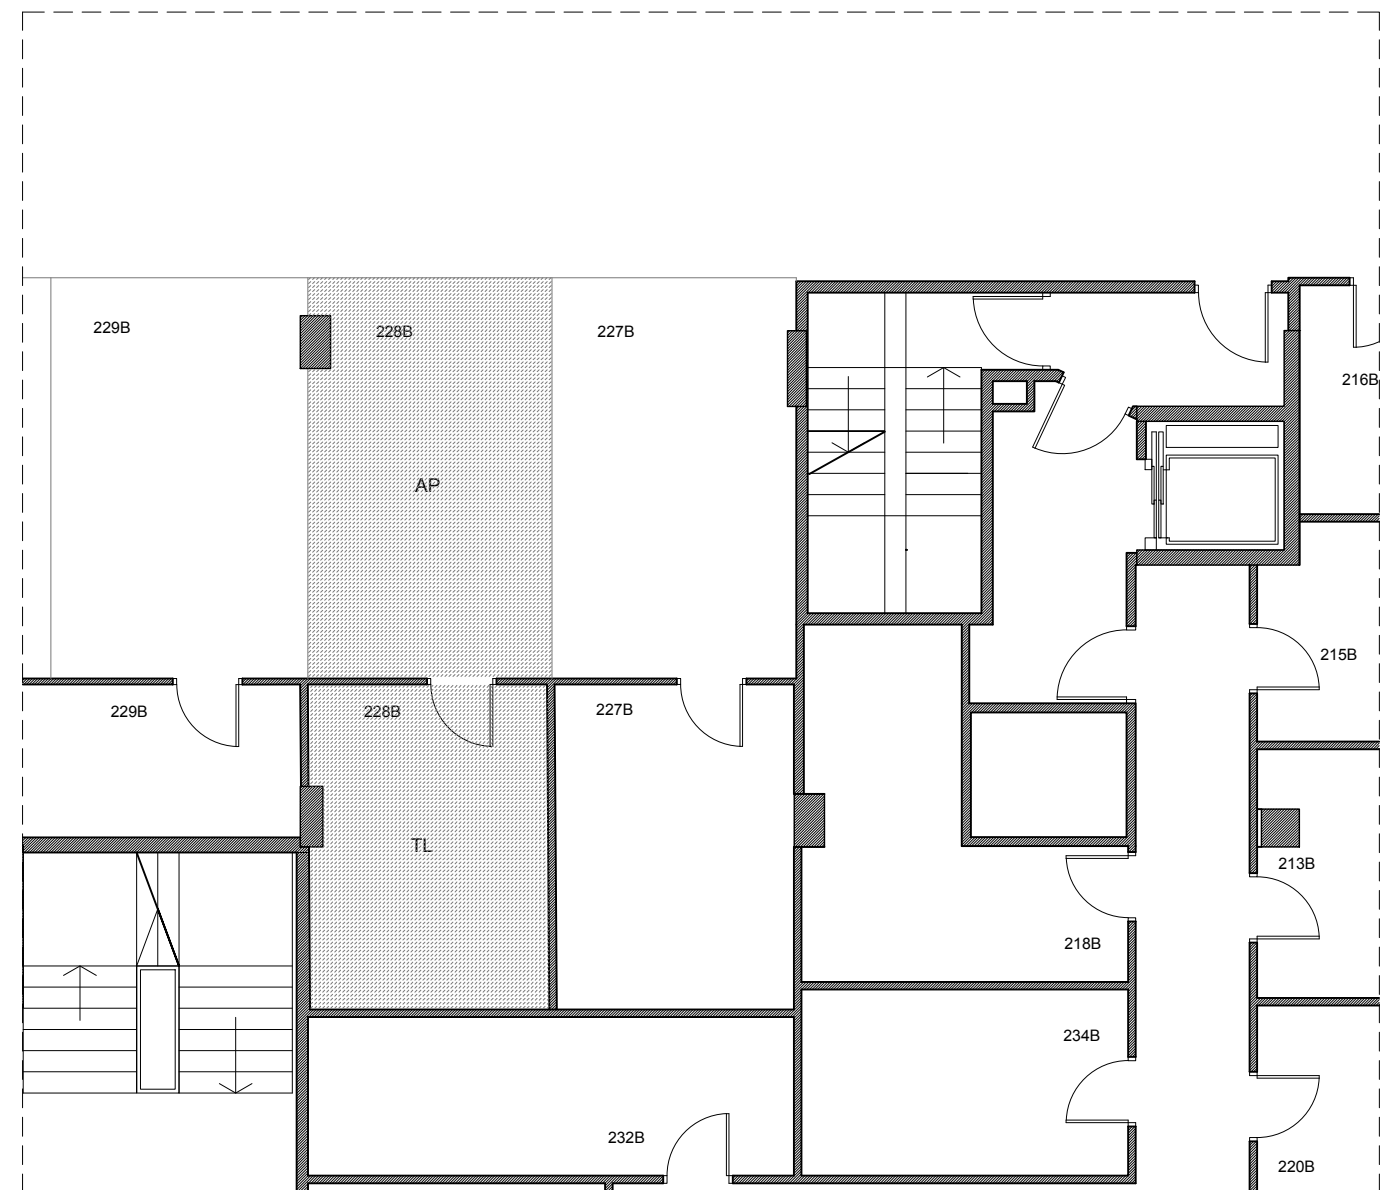

ETXEBIZITZAREN OINPLANOA e: 1/100 PLANTA DE VIVIENDA

LEGENDA:
LEYENDA:

- SA Sarrera // Vestíbulo
- EG Egongela // Salón
- SK Sukaldea // Cocina
- BN Bainugela // Baño
- TZ Terraza - Balkola // Terraza - Balcón
- ES Esekitokia // Tendedero
- KO Korridorea // Distribuidor
- LN Logela nagusia // Dormitorio ppal.
- L Logela // Dormitorio

KOKAPENA UBICACIÓN

ERAGILEAK:
PROMOTORES:

Informazio oinplanoa, gutxigorabeherako neurriak eta antolamendua.
Plano informativo, medidas y distribución aproximadas.

KODEA: **1025**
CÓDIGO:
SUSTAPENA: **Jolastokieta**
PROMOCIÓN:
URTEA: **2020**
AÑO:

HELBIDEA: **Harrobieta (Plaza)**
DIRECCIÓN:

BLOKEA: - ATARIA: **18** SOLAIRUA: **2** ETXEBIZITZA: **E**
BLOQUE: PORTAL: PISO: VIVIENDA:

OINPLANOA e: 1/100 PLANTA

LEGENDA:
LEYENDA:

- AP Aparkalekua // Aparcamiento
- TL Trastelekua // Trastero

HELBIDEA: **Harrobieta (Plaza)**
DIRECCIÓN:

BLOKEA: - ATARIA: **18** SOLAIRUA: **2** ETXEBIZITZA: **E**
BLOQUE: PORTAL: PISO: VIVIENDA: