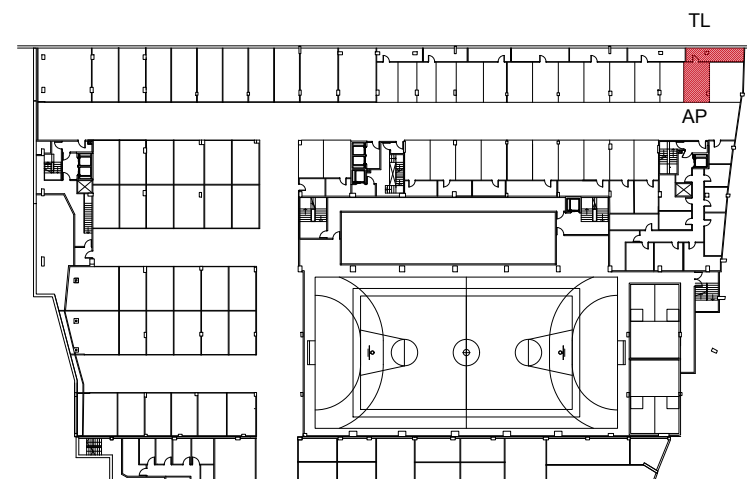

KOKAPENA UBICACIÓN

ERAGILEAK:
PROMOTORES:

Informazio oinplanoa, gutxigorabeherako neurriak eta antolamendua.
Plano informativo, medidas y distribución aproximadas.

KODEA: 1025
CÓDIGO:

SUSTAPENA: Jolastokieta
PROMOCIÓN:

URTEA: 2020
AÑO:

HELBIDEA: Harrobieta (Plaza)
DIRECCIÓN:

BLOKEA: - ATARIA: 18 SOLAIRUA: 2 ETXEBIZITZA: C
BLOQUE: PORTAL: PISO: VIVIENDA:

AZALERA ERABILGARRIA GUZTIRA:
SUPERFICIE ÚTIL TOTAL:

73.55 m²

OINPLANOA e: 1/100 PLANTA

LEGENDA:
LEYENDA:

- AP Aparcalkua // Aparcamiento
- TL Trastelekua // Trastero

KOKAPENA UBICACIÓN

ERAGILEAK:
PROMOTORES:

Informazio oinplanoa, gutxigorabeherako neurriak eta antolamendua.
Plano informativo, medidas y distribución aproximadas.