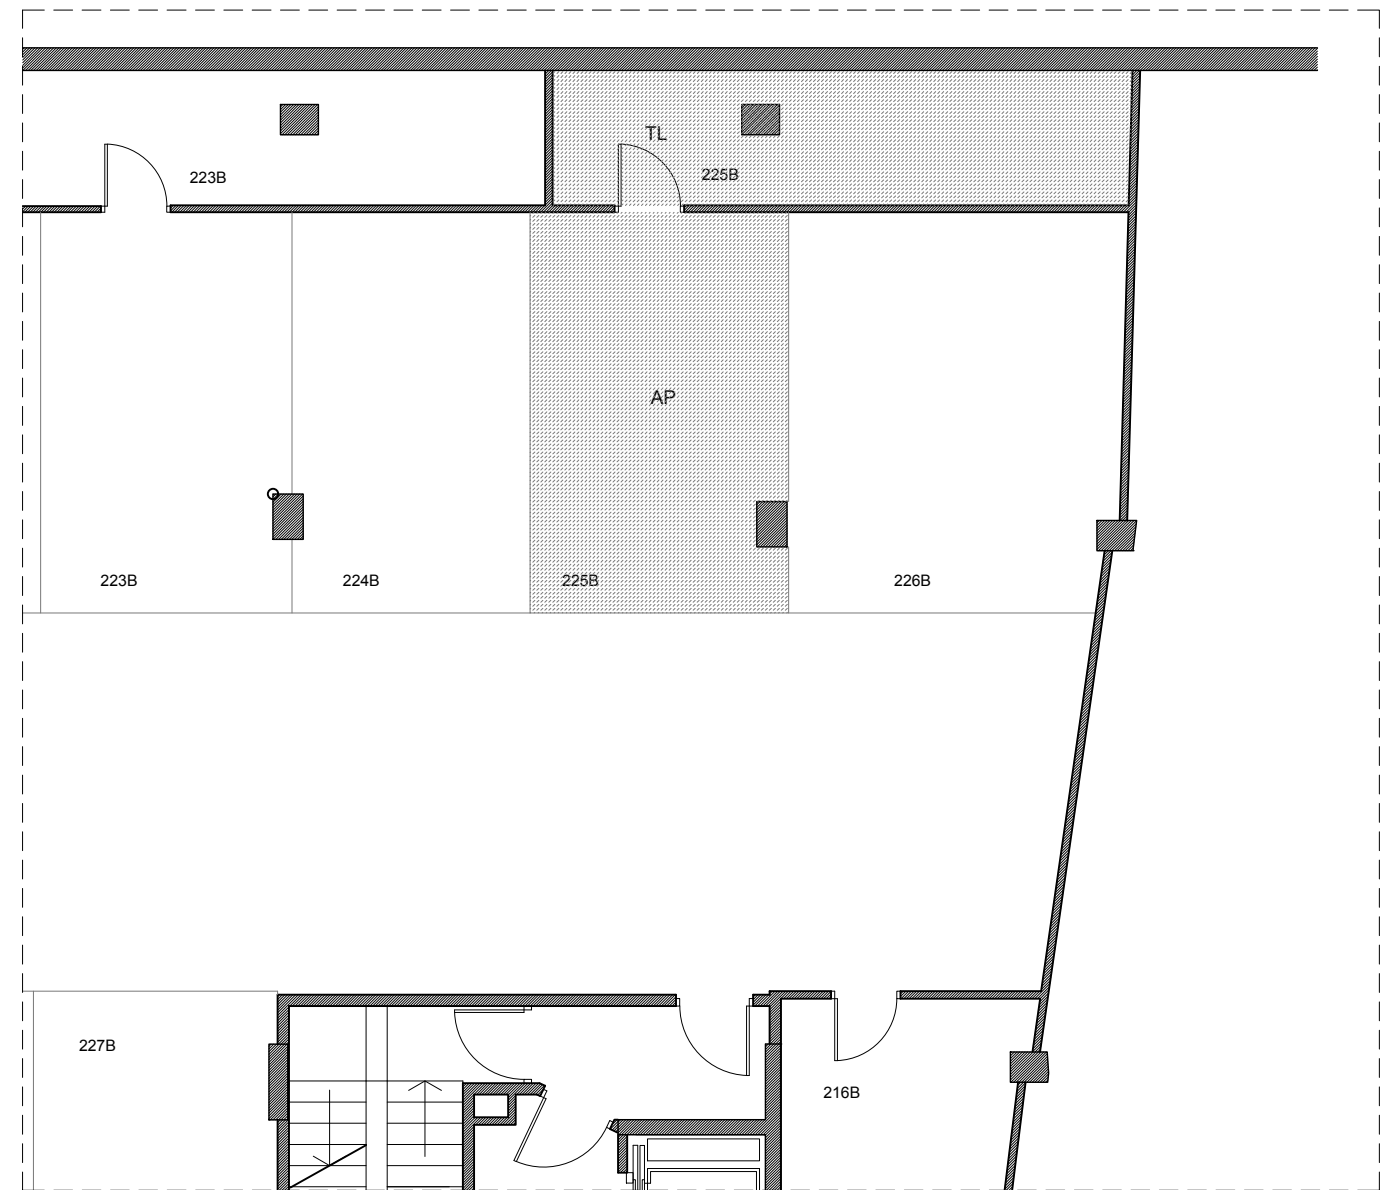

ETXEBIZITZAREN OINPLANOA e: 1/100 PLANTA DE VIVIENDA

LEGENDA:
LEYENDA:

- SA Sarrera // Vestibulo
- EG Egongela // Salón
- SK Sukaldea // Cocina
- BN Bainugela // Baño
- TZ Terraza - Balkoia // Terraza - Balcón
- ES Esekitokia // Tendedero
- KO Korridorea // Distribuidor
- LN Logela nagusia // Dormitorio ppal.
- L Logela // Dormitorio

KOKAPENA UBICACIÓN

ERAGILEAK:
PROMOTORES:

Informazio oinplanoa, gutxigorabeherako neurriak eta antolamendua.
Plano informativo, medidas y distribución aproximadas.

KODEA: 1025
CÓDIGO:

SUSTAPENA: Jolastokieta
PROMOCIÓN:

URTEA: 2020
AÑO:

HELBIDEA: Harrobieta (Plaza)
DIRECCIÓN:

BLOKEA: - ATARIA: 18 SOLAIRUA: 2 ETXEBIZITZA: C
BLOQUE: PORTAL: PISO: VIVIENDA:

AZALERA ERABILGARRIA GUZTIRA:
SUPERFICIE ÚTIL TOTAL:

73.55 m²

OINPLANOA e: 1/100 PLANTA

TRASTELEKUA: 225B SOLAIRUA: -4
TRASTERO: PISO: