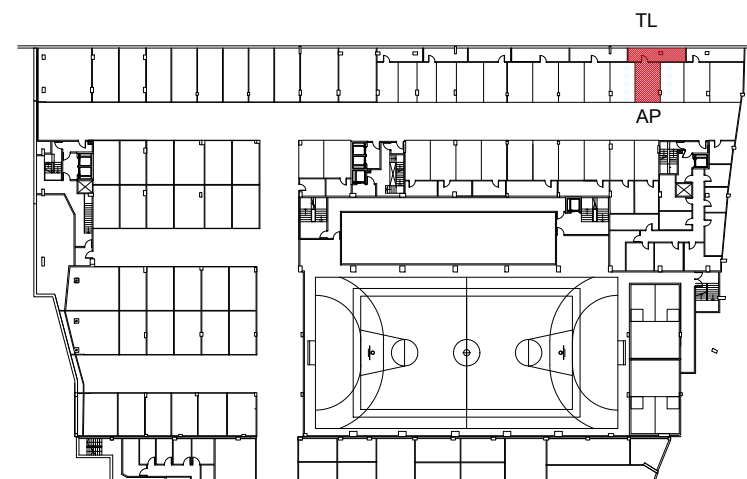

KOKAPENA UBICACIÓN

ERAGILEAK:  
PROMOTORES:

Informazio oinplanoa, gutxigorabeherako neurriak eta antolamendua.  
Plano informativo, medidas y distribución aproximadas.

KODEA: 1025  
CÓDIGO:  
SUSTAPENA: Jolastokieta  
PROMOCIÓN:  
URTEA: 2020  
AÑO:

HELBIDEA: Harrobieta (Plaza)  
DIRECCIÓN:

BLOKEA: - ATARIA: 18 SOLAIRUA: 2 ETXEBIZITZA: A  
BLOQUE: PORTAL: PISO: VIVIENDA:

AZALERA ERABILGARRIA GUZTIRA:  
SUPERFICIE ÚTIL TOTAL:  
**59.36 m<sup>2</sup>**

OINPLANOA e: 1/100 PLANTA

LEGENDA:  
LEYENDA:

- AP Aparkalekua // Aparcamiento
- TL Trastelekua // Trastero

KOKAPENA UBICACIÓN

ERAGILEAK:  
PROMOTORES:

Informazio oinplanoa, gutxigorabeherako neurriak eta antolamendua.  
Plano informativo, medidas y distribución aproximadas.