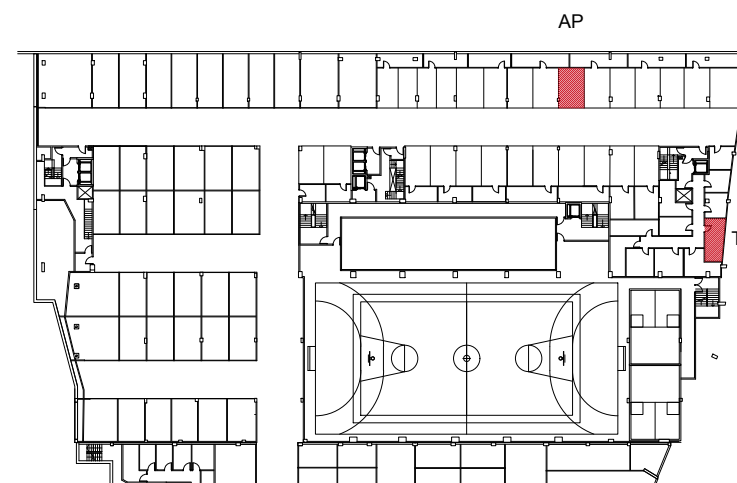

ETXEBIZITZAREN OINPLANOA e: 1/100 PLANTA DE VIVIENDA

LEGENDA:  
LEYENDA:

- SA Sarrera // Vestíbulo
- EG Egongela // Salón
- SK Sukaldea // Cocina
- BN Bainugela // Baño
- TZ Terraza - Balkoia // Terraza - Balcón
- ES Esekitokia // Tendedero
- KO Korridorea // Distribuidor
- LN Logela nagusia // Dormitorio ppal.
- L Logela // Dormitorio

KOKAPENA UBICACIÓN

ERAGILEAK: PROMOTORES:	Informazio oinplanoa, gutxigorabeherako neurriak eta antolamendua. Plano informativo, medidas y distribución aproximadas.	KODEA: CÓDIGO:	1025			AZALERA ERABILGARRIA GUZTIRA: SUPERFICIE ÚTIL TOTAL:	85.49 m <sup>2</sup>		
		SUSTAPENA: PROMOCIÓN:	Jolastokieta						
		URTEA: AÑO:	2020						
		HELBIDEA: DIRECCIÓN:	Harrobieta (Plaza)						
		BLOKEA: BLOQUE:	-	ATARIA: PORTAL:	18	SOLAIRUA: PISO:	1	ETXEBIZITZA: VIVIENDA:	E

OINPLANOA e: 1/100 PLANTA

LEGENDA:  
LEYENDA:

- AP Aparkalekua // Aparcamiento
- TL Trastelekua // Trastero

KOKAPENA UBICACIÓN

ERAGILEAK: PROMOTORES:	Informazio oinplanoa, gutxigorabeherako neurriak eta antolamendua. Plano informativo, medidas y distribución aproximadas.	KODEA: CÓDIGO:	1025			APARKALEKUA: APARCAMIENTO:	220B	SOLAIRUA: PISO:	-4
		SUSTAPENA: PROMOCIÓN:	Jolastokieta			TRASTELEKUA: TRASTERO:	220B	SOLAIRUA: PISO:	-4
		URTEA: AÑO:	2020						
		HELBIDEA: DIRECCIÓN:	Harrobieta (Plaza)						
		BLOKEA: BLOQUE:	-	ATARIA: PORTAL:	18	SOLAIRUA: PISO:	1	ETXEBIZITZA: VIVIENDA:	E