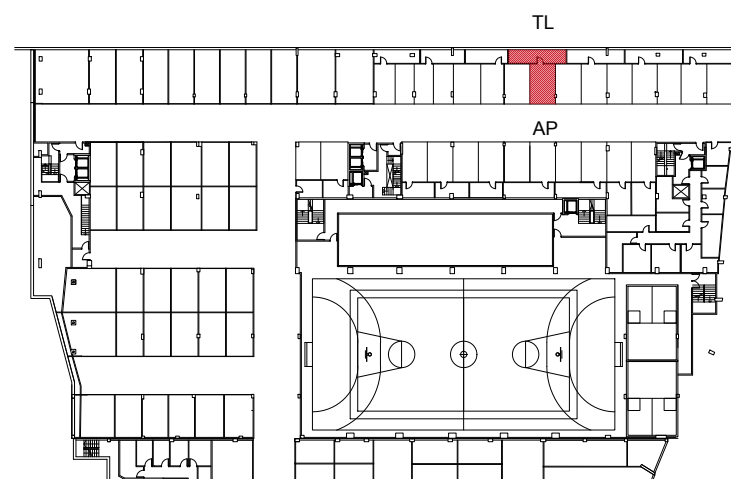

ETXEBIZITZAREN OINPLANOA e: 1/100 PLANTA DE VIVIENDA

- LEGENDA:**
LEYENDA:
- SA Sarrera // Vestíbulo
 - EG Egongela // Salón
 - SK Sukaldea // Cocina
 - BN Bainugela // Baño
 - TZ Terraza - Balkoia // Terraza - Balcón
 - ES Esekitokia // Tendedero
 - KO Korridorea // Distribuidor
 - LN Logela nagusia // Dormitorio ppal.
 - L Logela // Dormitorio

KOKAPENA UBICACIÓN

ERAGILEAK: PROMOTORES:	Informazio oinplanoa, gutxigorabeherako neurriak eta antolamendua. Plano informativo, medidas y distribución aproximadas.	KODEA: CÓDIGO:	1025			AZALERA ERABILGARRIA GUZTIRA: SUPERFICIE ÚTIL TOTAL:	56.26 m ²		
		SUSTAPENA: PROMOCIÓN:	Jolastokieta						
		URTEA: AÑO:	2020						
		HELBIDEA: DIRECCIÓN:	Harrobieta (Plaza)						
		BLOKEA: BLOQUE:	-	ATARIA: PORTAL:	18	SOLAIRUA: PISO:	1	ETXEBIZITZA: VIVIENDA:	D

OINPLANOA e: 1/100 PLANTA

- LEGENDA:**
LEYENDA:
- AP Aparkalekua // Aparcamiento
 - TL Trastelekua // Trastero

KOKAPENA UBICACIÓN

ERAGILEAK: PROMOTORES:	Informazio oinplanoa, gutxigorabeherako neurriak eta antolamendua. Plano informativo, medidas y distribución aproximadas.	KODEA: CÓDIGO:	1025			APARKALEKUA: APARCAMIENTO:	219B	SOLAIRUA: PISO:	-4
		SUSTAPENA: PROMOCIÓN:	Jolastokieta			TRASTELEKUA: TRASTERO:	219B	SOLAIRUA: PISO:	-4
		URTEA: AÑO:	2020						
		HELBIDEA: DIRECCIÓN:	Harrobieta (Plaza)						
		BLOKEA: BLOQUE:	-	ATARIA: PORTAL:	18	SOLAIRUA: PISO:	1	ETXEBIZITZA: VIVIENDA:	D