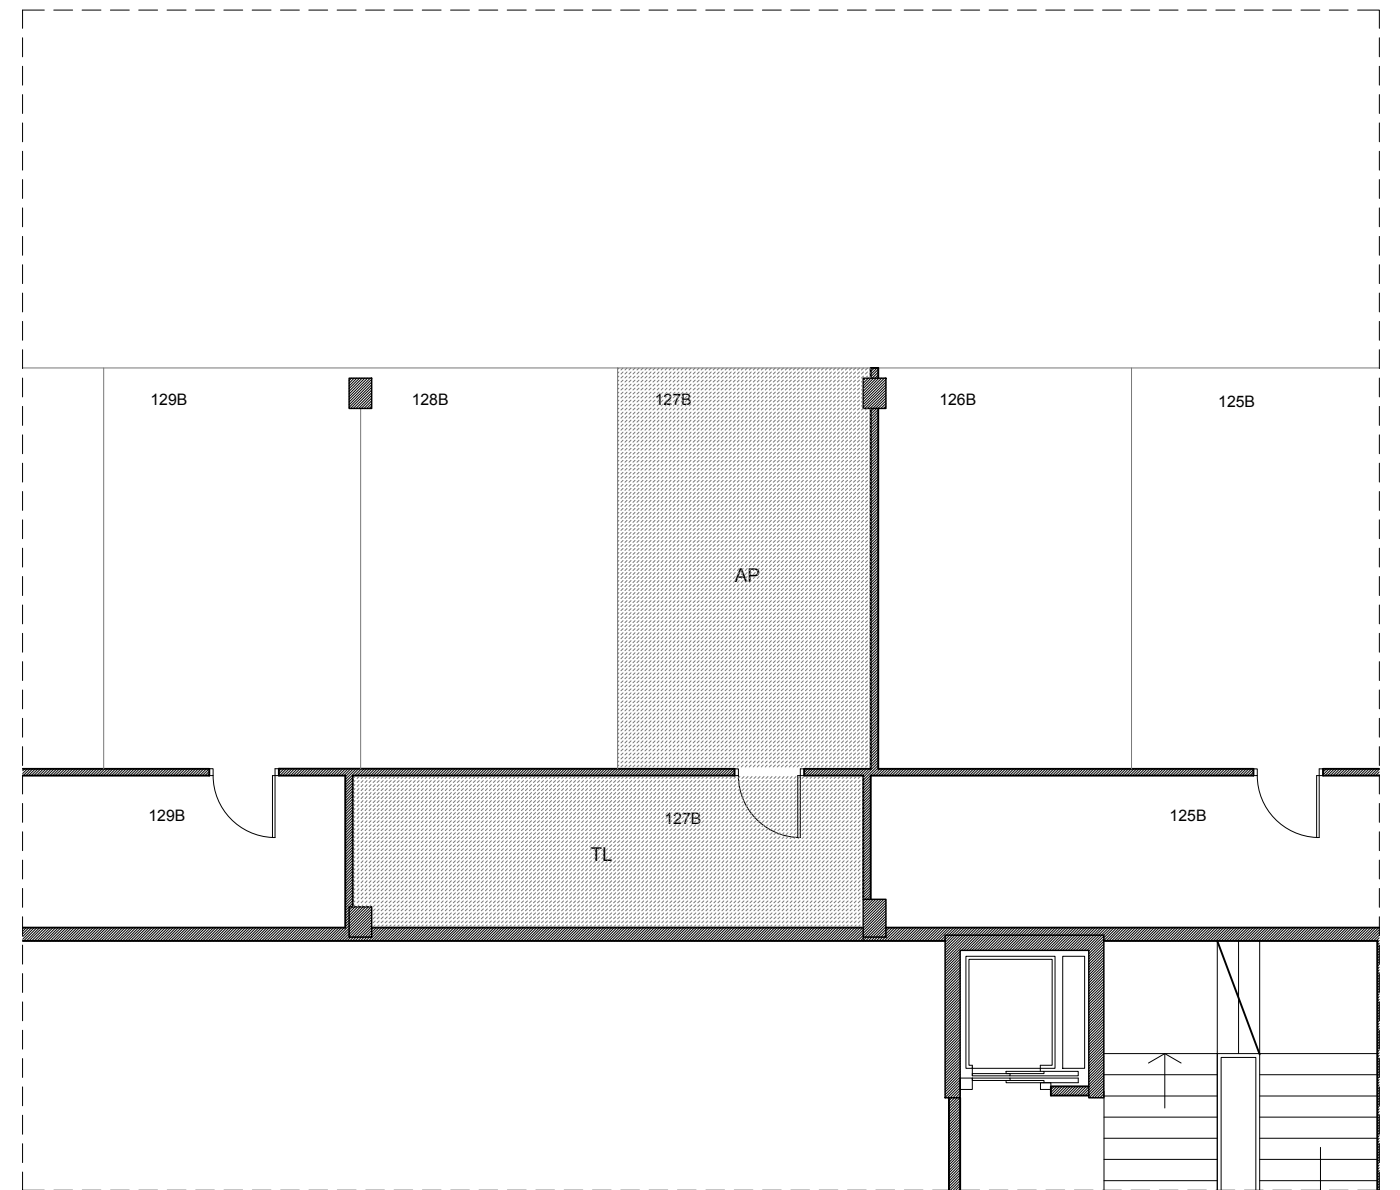

ETXEBIZITZAREN OINPLANOA e: 1/100 PLANTA DE VIVIENDA

- LEGENDA:**
LEYENDA:
- SA Sarrera // Vestíbulo
 - EG Egongela // Salón
 - SK Sukaldea // Cocina
 - BN Bainugela // Baño
 - TZ Terraza - Balcón // Terraza - Balcón
 - ES Esekitokia // Tendedero
 - KO Korridorea // Distribuidor
 - LN Logela nagusia // Dormitorio ppal.
 - L Logela // Dormitorio

KOKAPENA UBICACIÓN

ERAGILEAK: PROMOTORES:	Informazio oinplanoa, gutxigorabeherako neurriak eta antoiamendua. Plano informativo, medidas y distribución aproximadas.	KÓDEA: CÓDIGO:	1025			AZALERA ERABILGARRIA GUZTIRA: SUPERFICIE ÚTIL TOTAL:	63.09 m ²		
		SUSTAPENA: PROMOCIÓN:	Jolastokieta						
		URTEA: AÑO:	2020						
		HELBIDEA: DIRECCIÓN:	Harrobieta (Plaza)						
		BLOKEA: BLOQUE:	-	ATARIA: PORTAL:	18	SOLAIRUA: PISO:	1	ETXEBIZITZA: VIVIENDA:	B

OINPLANOA e: 1/100 PLANTA

- LEGENDA:**
LEYENDA:
- AP Aparkalekua // Aparcamiento
 - TL Trastelekua // Trastero

KOKAPENA UBICACIÓN

ERAGILEAK: PROMOTORES:	Informazio oinplanoa, gutxigorabeherako neurriak eta antoiamendua. Plano informativo, medidas y distribución aproximadas.	KÓDEA: CÓDIGO:	1025			APARKALEKUA: APARCAMIENTO:	127B	SOLAIRUA: PISO:	-3
		SUSTAPENA: PROMOCIÓN:	Jolastokieta			TRASTELEKUA: TRASTERO:	127B	SOLAIRUA: PISO:	-3
		URTEA: AÑO:	2020						
		HELBIDEA: DIRECCIÓN:	Harrobieta (Plaza)						
		BLOKEA: BLOQUE:	-	ATARIA: PORTAL:	18	SOLAIRUA: PISO:	1	ETXEBIZITZA: VIVIENDA:	B