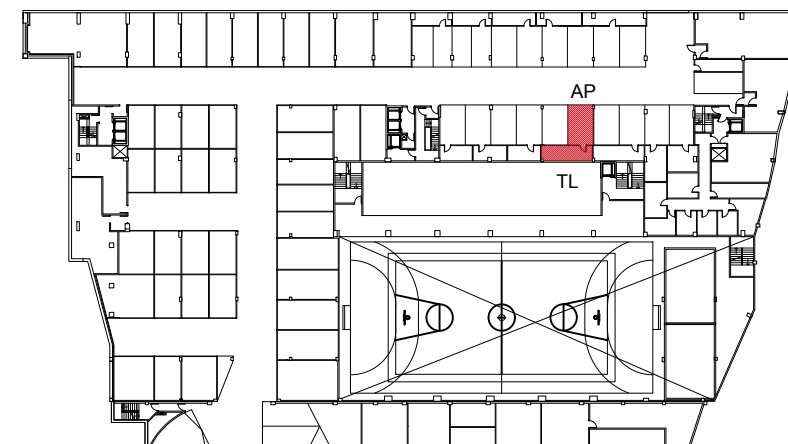

ETXEBIZITZAREN OINPLANOA e: 1/100 PLANTA DE VIVIENDA

- LEGENDA:**
LEYENDA:
- SA Sarrera // Vestíbulo
 - EG Egongela // Salón
 - SK Sukaldea // Cocina
 - BN Bainugela // Baño
 - TZ Terraza - Balcón // Terraza - Balcón
 - ES Esekitokia // Tendedero
 - KO Korridorea // Distribuidor
 - LN Logela nagusia // Dormitorio ppal.
 - L Logela // Dormitorio

KOKAPENA UBICACIÓN

ERAGILEAK: PROMOTORES:	Informazio oinplanoa, gutxigorabeherako neurriak eta antoiamendua. Plano informativo, medidas y distribución aproximadas.	KÓDEA: CÓDIGO:	1025			AZALERA ERABILGARRIA GUZTIRA: SUPERFICIE ÚTIL TOTAL:	63.09 m ²		
		SUSTAPENA: PROMOCIÓN:	Jolastokieta						
		URTEA: AÑO:	2020						
		HELBIDEA: DIRECCIÓN:	Harrobieta (Plaza)						
		BLOKEA: BLOQUE:	-	ATARIA: PORTAL:	18	SOLAIRUA: PISO:	1	ETXEBIZITZA: VIVIENDA:	B

OINPLANOA e: 1/100 PLANTA

- LEGENDA:**
LEYENDA:
- AP Aparkalekua // Aparcamiento
 - TL Trastelekua // Trastero

KOKAPENA UBICACIÓN

ERAGILEAK: PROMOTORES:	Informazio oinplanoa, gutxigorabeherako neurriak eta antoiamendua. Plano informativo, medidas y distribución aproximadas.	KÓDEA: CÓDIGO:	1025			APARKALEKUA: APARCAMIENTO:	127B	SOLAIRUA: PISO:	-3
		SUSTAPENA: PROMOCIÓN:	Jolastokieta			TRASTELEKUA: TRASTERO:	127B	SOLAIRUA: PISO:	-3
		URTEA: AÑO:	2020						
		HELBIDEA: DIRECCIÓN:	Harrobieta (Plaza)						
		BLOKEA: BLOQUE:	-	ATARIA: PORTAL:	18	SOLAIRUA: PISO:	1	ETXEBIZITZA: VIVIENDA:	B