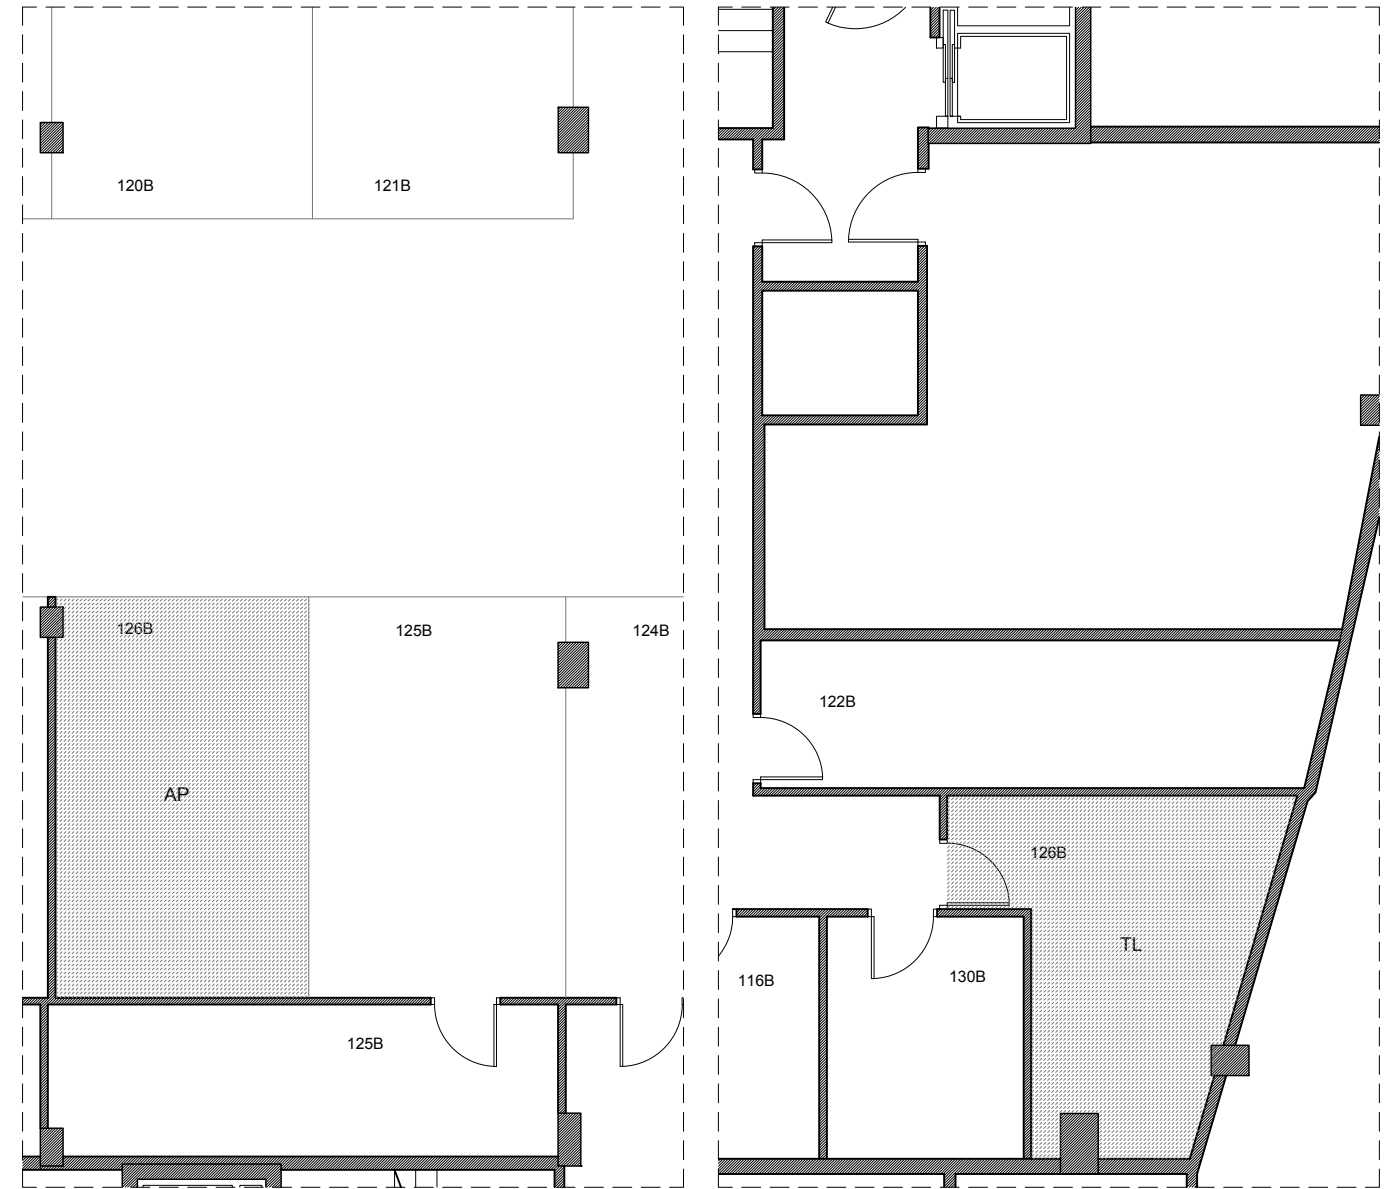

ETXEBIZITZAREN OINPLANOA e: 1/100 PLANTA DE VIVIENDA

LEGENDA:  
LEYENDA:

- SA Sarrera // Vestíbulo
- EG Egongela // Salón
- SK Sukaldea // Cocina
- BN Bainugela // Baño
- TZ Terraza - Balkoia // Terraza - Balcón
- ES Esekitokia // Tendedero
- KO Korridorea // Distribuidor
- LN Logela nagusia // Dormitorio ppa.
- L Logela // Dormitorio

KOKAPENA UBICACIÓN

ERAGILEAK:  
PROMOTORES:

Informazio oinplanoa, gutxigorabeherako neurriak eta antolamendua.  
Plano informativo, medidas y distribución aproximadas.

KODEA: **1025**  
CÓDIGO:  
SUSTAPENA: **Jolastokieta**  
PROMOCIÓN:  
URTEA: **2020**  
AÑO:

HELBIDEA: **Harrobieta (Plaza)**  
DIRECCIÓN:

BLOKEA: - ATARIA: **18** SOLAIRUA: **1** ETXEBIZITZA: **A**  
BLOQUE: PORTAL: PISO: VIVIENDA:

AZALERA ERABILGARRIA GUZTIRA:  
SUPERFICIE ÚTIL TOTAL:  
**59.36 m<sup>2</sup>**

OINPLANOA e: 1/100 PLANTA

LEGENDA:  
LEYENDA:

- AP Aparkalekua // Aparcamiento
- TL Trastelekua // Trastero

KOKAPENA UBICACIÓN

ERAGILEAK:  
PROMOTORES:

Informazio oinplanoa, gutxigorabeherako neurriak eta antolamendua.  
Plano informativo, medidas y distribución aproximadas.