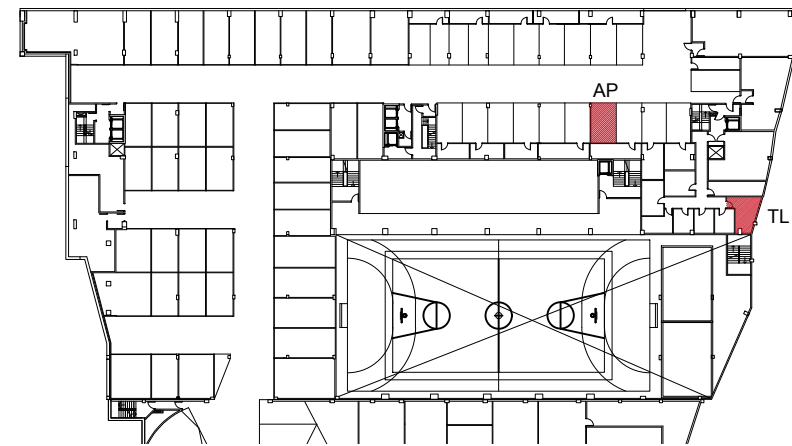

KOKAPENA UBICACIÓN

ERAGILEAK:  
PROMOTORES:

Informazio oinplanoa, gutxigorabeherako neurriak eta antolamendua.  
Plano informativo, medidas y distribución aproximadas.

KODEA: **1025**  
CÓDIGO:  
SUSTAPENA: **Jolastokieta**  
PROMOCIÓN:  
URTEA: **2020**  
AÑO:

HELBIDEA: **Harrobieta (Plaza)**  
DIRECCIÓN:

BLOKEA: - ATARIA: **18** SOLAIRUA: **1** ETXEBIZITZA: **A**  
BLOQUE: PORTAL: PISO: VIVIENDA:

AZALERA ERABILGARRIA GUZTIRA:  
SUPERFICIE ÚTIL TOTAL:  
**59.36 m<sup>2</sup>**

OINPLANOA e: 1/100 PLANTA

LEGENDA:  
LEYENDA:

- AP Aparkalekua // Aparcamiento
- TL Trastelekua // Trastero

KOKAPENA UBICACIÓN

ERAGILEAK:  
PROMOTORES:

Informazio oinplanoa, gutxigorabeherako neurriak eta antolamendua.  
Plano informativo, medidas y distribución aproximadas.