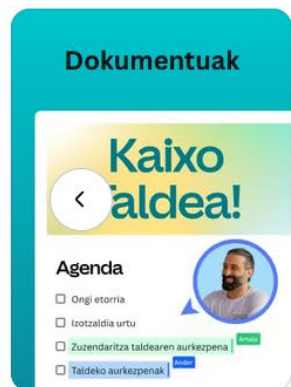

ONG

Información general

Objetivos de Desarrollo Sostenible

Recursos

Centro de crisis

Estudios de casos

Canva para ONG

La herramienta de diseño desarrollada pensando en las ONG. Descubre la forma fácil de crear imágenes para redes sociales de alto impacto y materiales de marketing. Regístrate ahora para obtener las funciones premium de Canva de manera gratuita.

Únete ahora. ¡Es gratis!

[Pautas de elegibilidad](#)

Zer **diseinatuko** duzu gaur?

Canva-k diseinu profesionalak sortzea errazten du, eta horiek partekatzea edo inprimatzea errazten du.

Hasi diseinatzen

< Jarraitu Canva-ra

Jarraitu Apple-rekin

Jarraitu Google bidez

Jarraitu Facebook bidez

Jarraitu Microsoft-ekin

Jarraitu Clever bidez

Jarraitu posta elektronikoaren...

Jarraitu laneko helbide elektr...

Hasi saioa gailu mugikorrarekin

Tu herramienta de diseño favorita como aplicación para computadoras Windows.

[Descarga Canva para Windows](#)

Para Windows 10 y versiones posteriores

También disponible en [Mac OS](#), [iOS](#) y [Android](#)