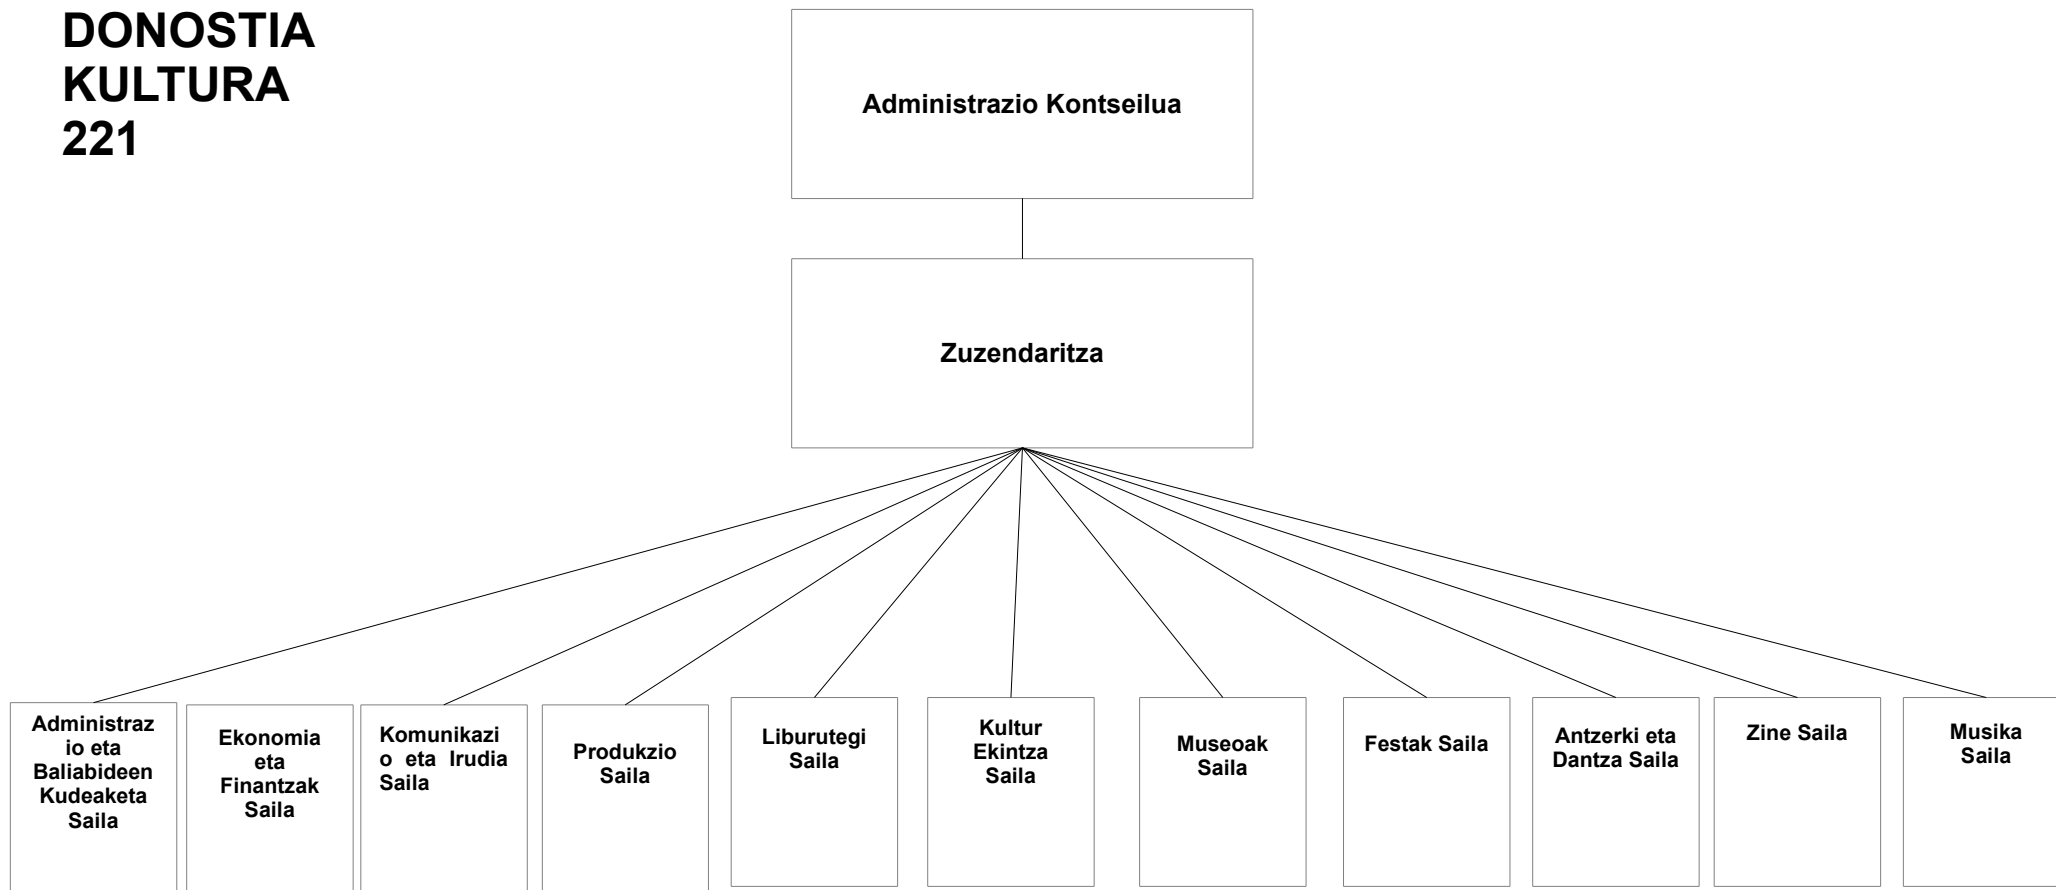

DONOSTIA
SAN SEBASTIÁN

donostiakultura

**DONOSTIA
KULTURA
221**

ZUZENDARITZA

3

ADMINISTRAZIO ETA BALIABIDEAK 11

EKONOMIA ETA FINANTZAK SAILA

9

KOMUNIKAZIO ETA IRUDIA 7

PRODUKZIOA

30

LIBURUTEGIAK

21

KULTUR EKINTZA 79

CASARES- TOMASENE KULTUR ETXEA 12

INTXAURRONGO KULTUR ETXEA 11

**LOIOLA KULTUR
ETXEA
5**

OKENDO KULTUR ETXEA 11

LUGARITZ KULTUR ETXEA 8

EGIA KULTUR ETXEA 9

ERNEST LLUCH KULTUR ETXEA 12

**AIETE KULTUR
ETXEA
7**

SAN TELMO MUSEOA 36

FESTAK 11