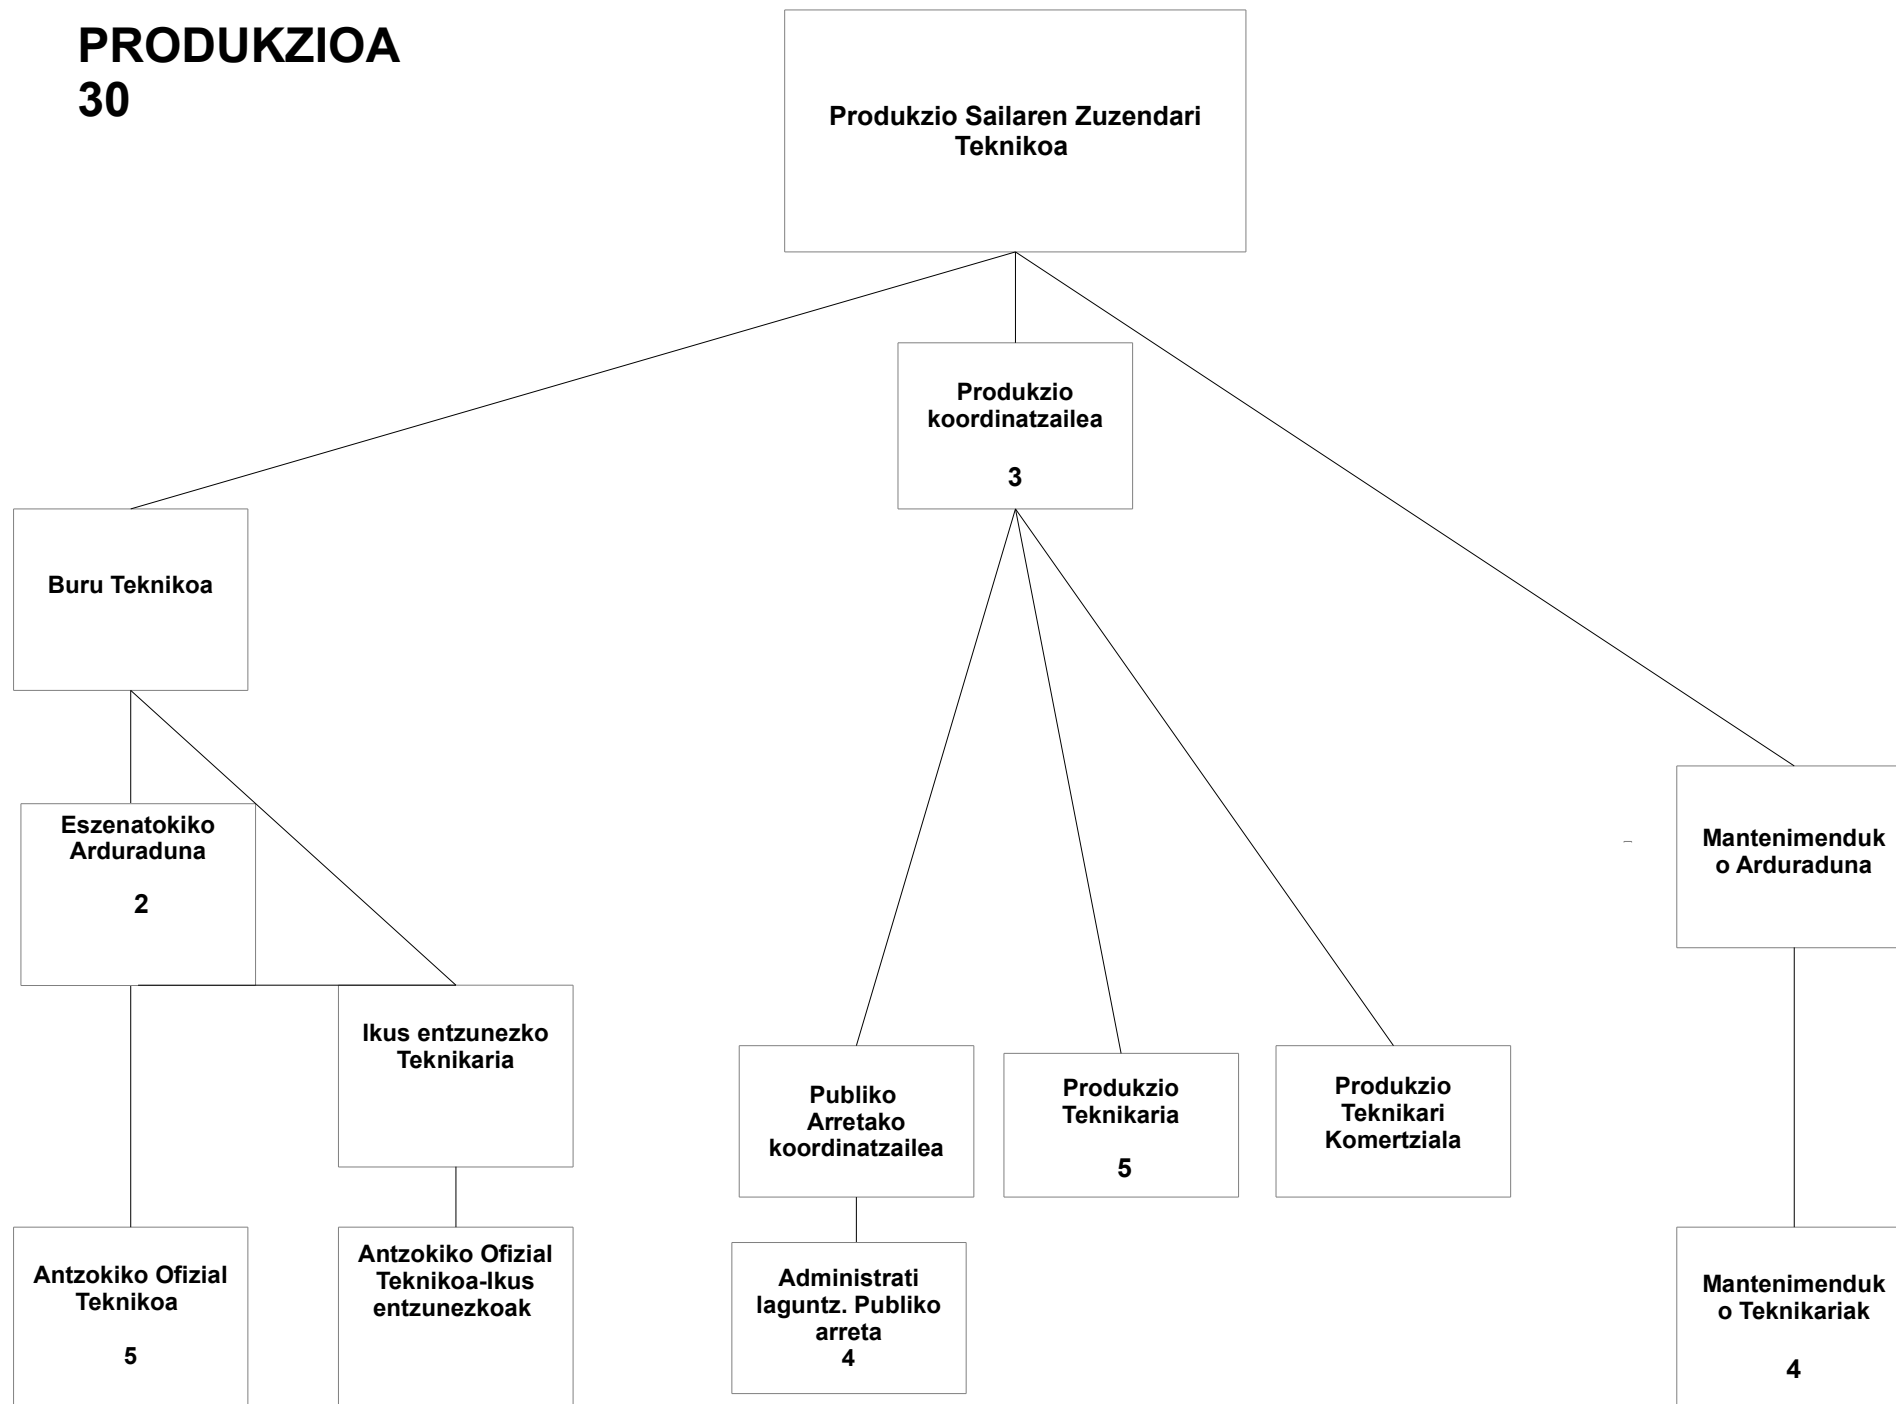

DONOSTIA
SAN SEBASTIÁN

donostiakultura

**DONOSTIA
KULTURA
221**

ZUZENDARITZA

3

ADMINISTRAZIO ETA BALIABIDEAK 11

EKONOMIA ETA FINANTZAK SAILA

9

KOMUNIKAZIO ETA IRUDIA 7

PRODUKZIOA

30

LIBURUTEGIAK

21

KULTUR EKINTZA 79

CASARES- TOMASENE KULTUR ETXEA 12

INTXAURRONGO KULTUR ETXEA 11

**LOIOLA KULTUR
ETXEA
5**

OKENDO KULTUR ETXEA 11

LUGARITZ KULTUR ETXEA 8

EGIA KULTUR ETXEA 9

ERNEST LLUCH KULTUR ETXEA 12

**AIETE KULTUR
ETXEA
7**

SAN TELMO MUSEOA 36

FESTAK 11