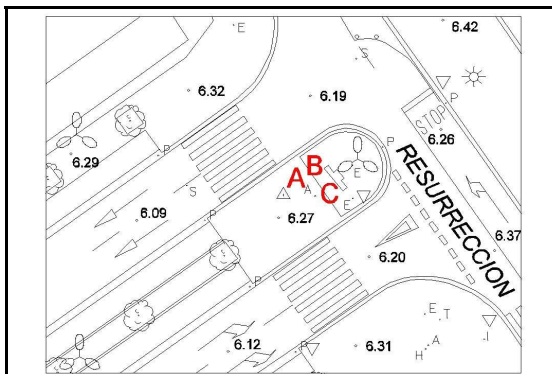

225

<b>UTM 30N</b>	<b>ETRS89 REDNAP08</b>	<b>ALTIMETRI JATORRIA:</b>	<input type="text" value="GALGAKETA GEOMETRIKOA"/>
X: 580387.517 m	$\lambda$ : -2° 00' 31.56541"	<b>ORIGEN ALTIMETRIA:</b>	<input type="text" value="NIVELACIÓN GEOMETRICA"/>
Y: 4795636.827 m	$\phi$ : 43° 18' 33.37826"	<b>ORRIA / HOJA:</b>	<input type="text" value="J12_1"/>
Z: 5.847 m		<b>ESKALA FAKTOREA / ANAMORFOSIS:</b>	<input type="text" value="0.99967949"/>
		<b>KONBERGENTZIA / CONVERGENCIA:</b>	<input type="text" value="0° 40' 48"/>

KOKAPEN PLANOA / PLANO DE SITUACION

KROKISA / CROQUIS

ARGAZKI PANORAMIKOA / FOTO PANORAMICA

XEHETASUN ARGAZKIA / FOTO DE DETALLE

**KOKAPENA / SITUACIÓN**

Seinala Bentaberri auzoko Manuel Lekuona eta Resurreccion Maria de Azkue kaleen arteko bidegurutzean dago, gutxi gorabehera erdian, kontrol elektrikoaren kutxatik 3 m-ra. A = erregistroaren izkina = 2.03 m. B = armairuaren izkina = 3.70 m. C = armairuaren izkina = 4.55 m.

La señal se sitúa en el cruce de las calles Manuel Lekuona y Resurrección Maria de Azkue en el barrio Benta-berri en la acera, mas o menos el centro, a 3 m. de la caja de controladores eléctricos. A = esquina registro = 2.03 m. B = esquina armario = 3.70 m. C = esquina armario = 4.55 m.

**Kokapen data:**  **ETRS89 eraldaketa:**  **REDNAP08 aldaketa:**

**Fecha de colocación:**  **Transformacion ETRS89:**  **Adaptacion a REDNAP08:**

Kota (Z) Alacanteko batez besteko itsas mailarekiko altimetria ortometrikoa da, REDNAP08 esparruan oinarritua. REDNAP08 kota hau, Gipuzkoako Azpiegitura Geodesikoko NAP nibelazio sarean oinarritutako nibelazioarekin edo bi esparru altimetrikoen arteko -0.360 m batatz besteko diferentzia aplikatuz kalkulatu da.