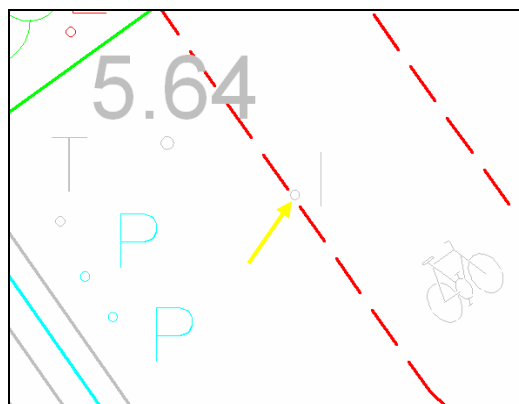

CONCEPTO Registro sin identificar – 270204

Abertura con su tapa o cubierta, para examinar, conservar o reparar lo que está subterráneo y que no se puede determinar con lo que está relacionado a simple vista.

GEOMETRÍA Punto.

MÉTODO DE OBTENCIÓN Y SELECCIÓN

Se define el centro de la tapa del registro. Su cota corresponderá a la de la cubierta.

Representación Gráfica

OBJETUA Identifikatu gabeko erregistroa – 270204

Lurpean dagoena aztertzeko, mantentzeko edo konpontzeko estalitako irekigunea. Erregistro hauei ezin zaie begi hutsez antzeman zerrekin duten zerikusia.

GEOMETRIA Puntua.

METODOLOGIA

Elementuaren zentroa zehazten da. Honi dagokion kota irekigunearen estalkiarekin bat dator.